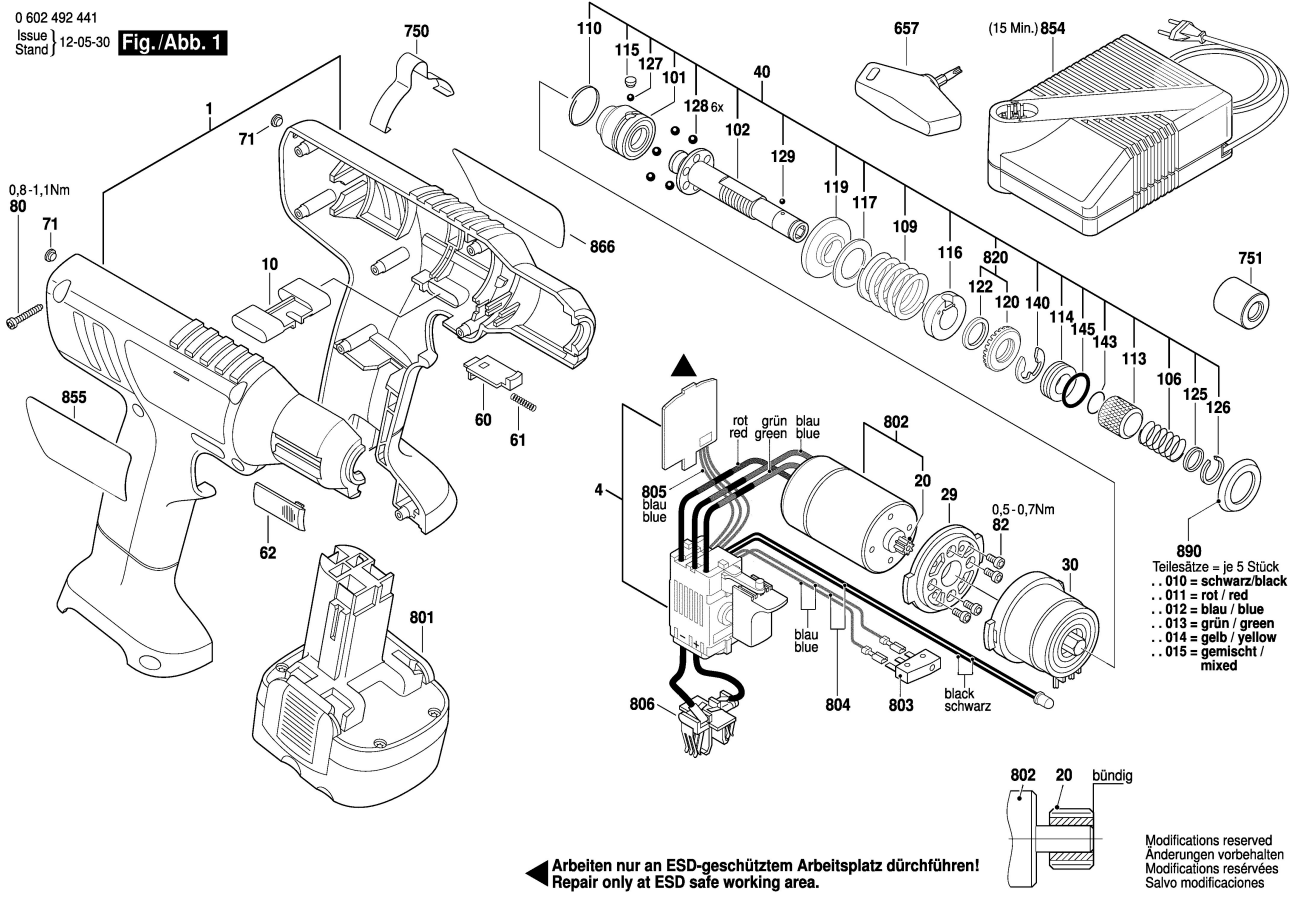

0 602 492 441
Issue | 12-05-30
Stand |

Fig./Abb. 1

◀ **Arbeiten nur an ESD-geschütztem Arbeitsplatz durchführen!**
Repair only at ESD safe working area.

1. 890
   Teilesätze = je 5 Stück
   .. 010 = schwarz/black
   .. 011 = rot / red
   .. 012 = blau / blue
   .. 013 = grün / green
   .. 014 = gelb / yellow
   .. 015 = gemischt / mixed