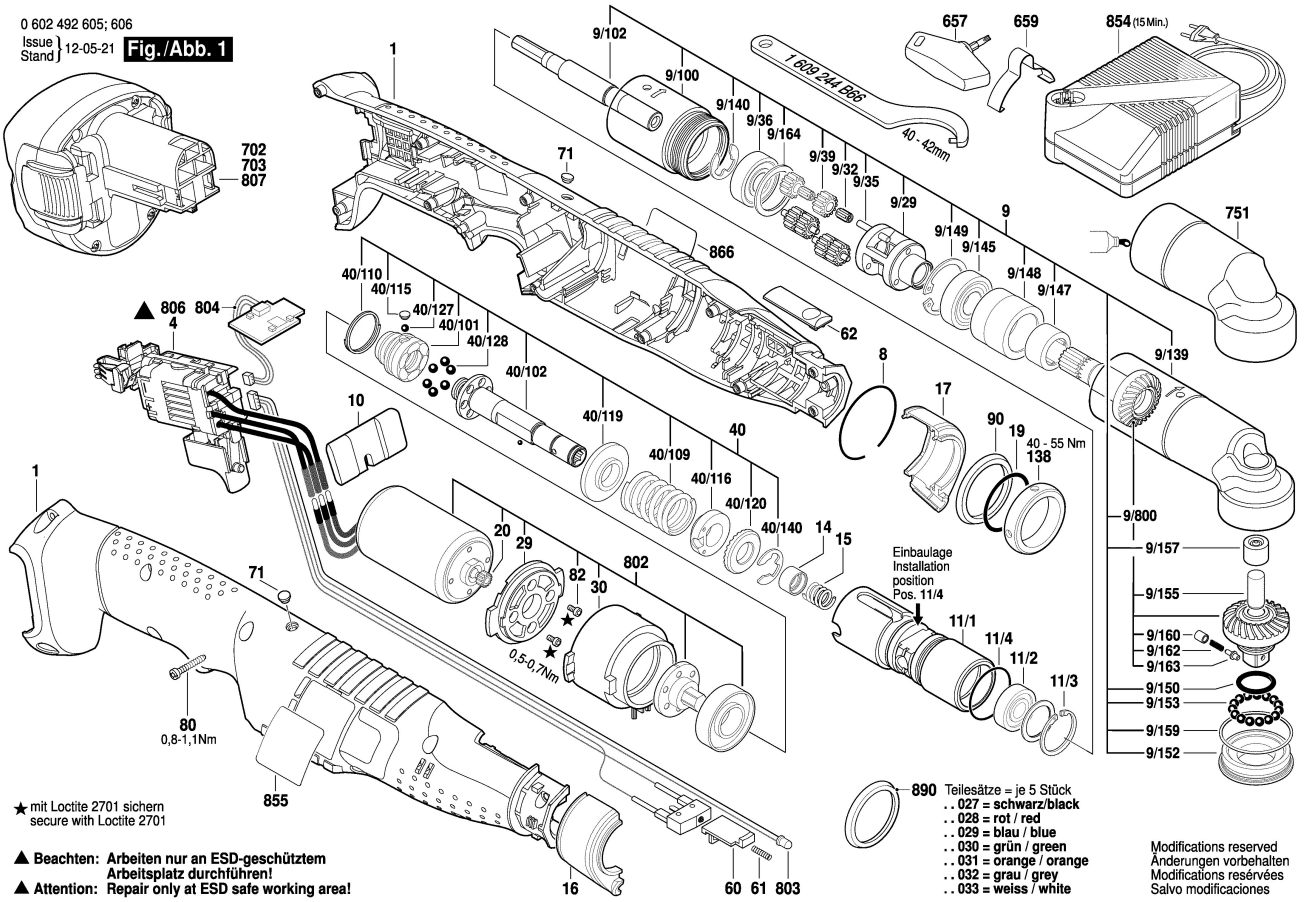

0 602 492 605; 606
Issue 12-05-21
Stand

Fig./Abb. 1

▲ **Beachten:** Arbeiten nur an ESD-geschütztem
Arbeitsplatz durchführen!
▲ **Attention:** Repair only at ESD safe working area!

890 Teilesätze = je 5 Stück
.. 027 = schwarz/black
.. 028 = rot / red
.. 029 = blau / blue
.. 030 = grün / green
.. 031 = orange / orange
.. 032 = grau / grey
.. 033 = weiss / white