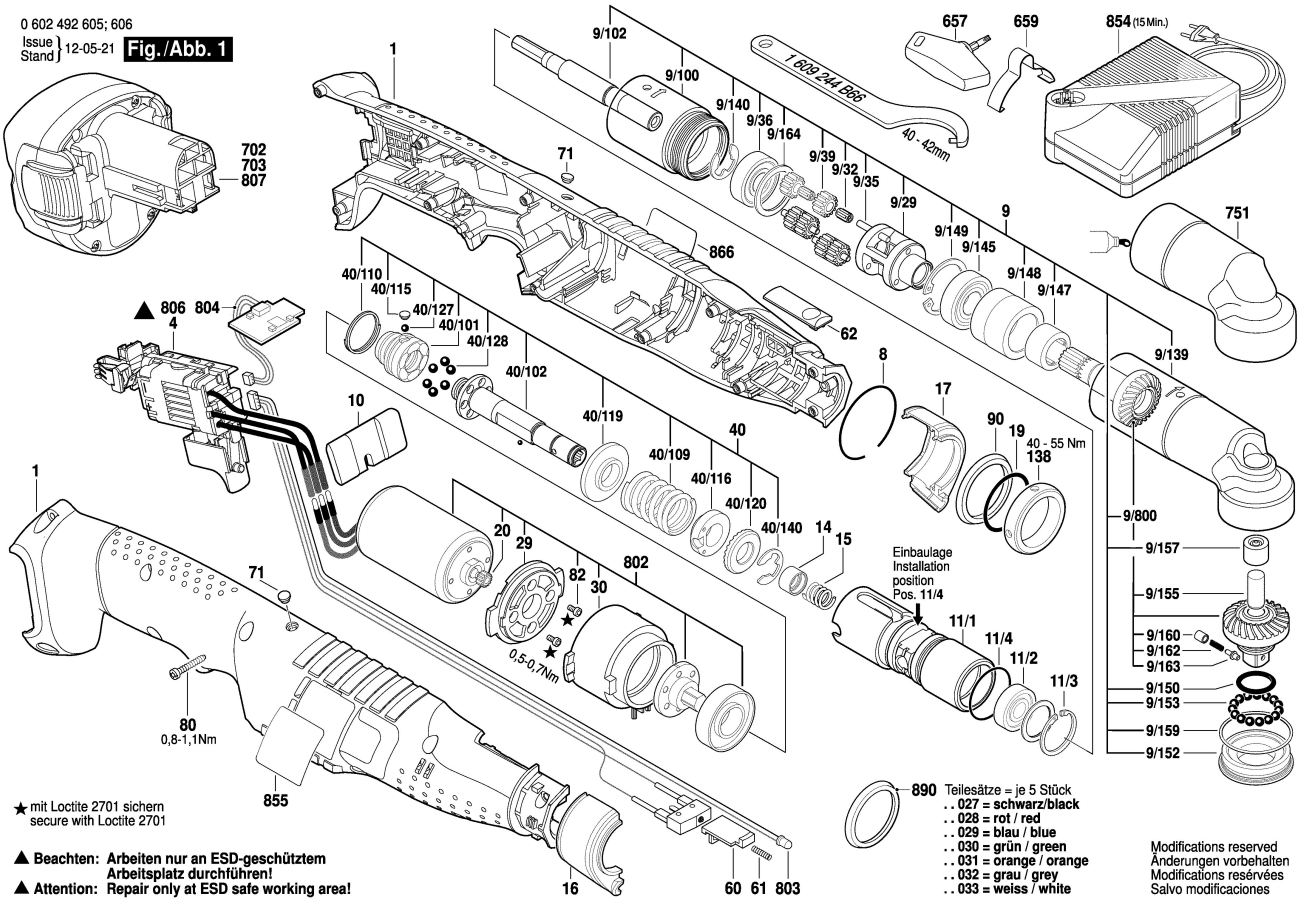

0 602 492 605; 606
Issue 12-05-21
Stand

Fig./Abb. 1

▲ Beachten: Arbeiten nur an ESD-geschütztem
Arbeitsplatz durchführen!
▲ Attention: Repair only at ESD safe working area!

1. 890 Teilesätze = je 5 Stück
   .. 027 = schwarz/black
   .. 028 = rot / red
   .. 029 = blau / blue
   .. 030 = grün / green
   .. 031 = orange / orange
   .. 032 = grau / grey
   .. 033 = weiss / white