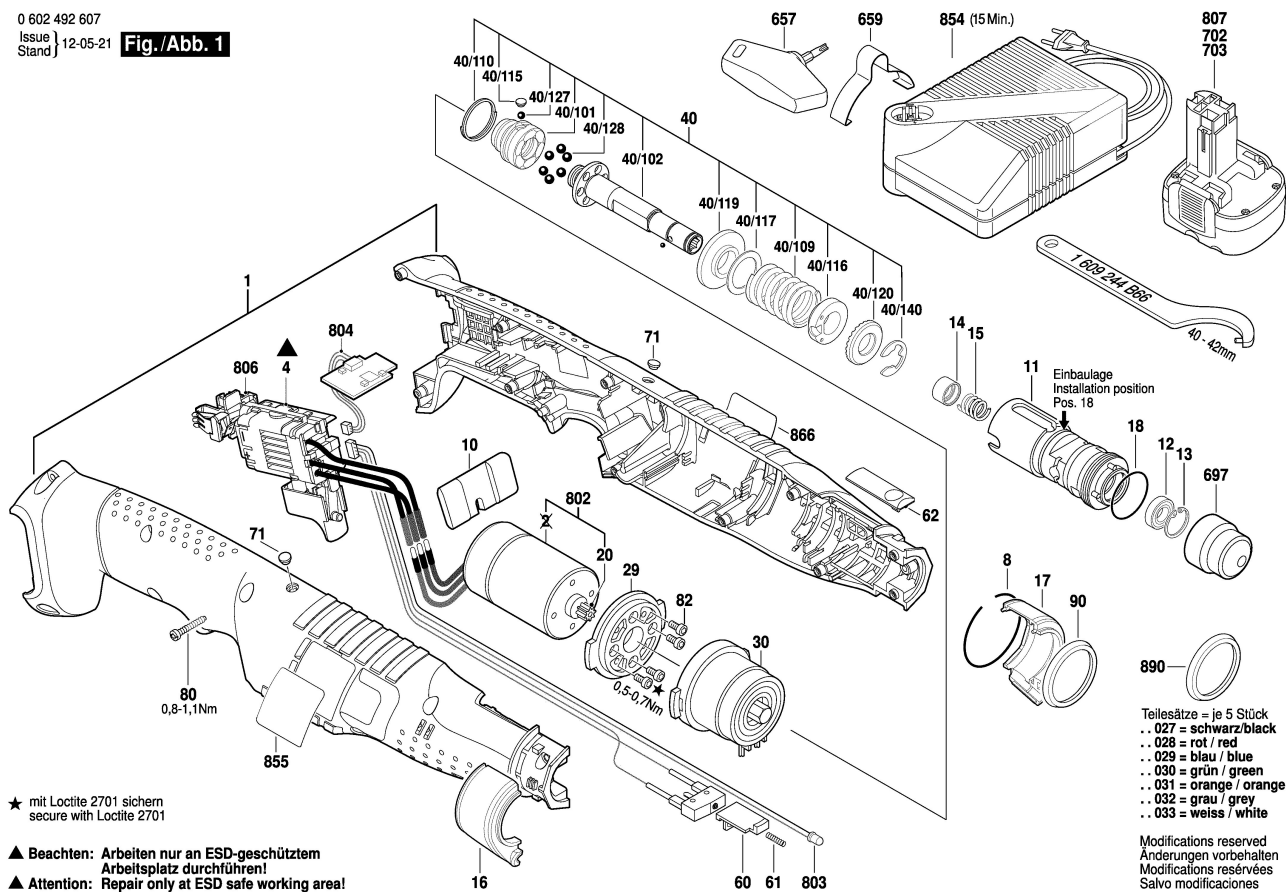

Fig./Abb. 1

★ mit Loctite 2701 sichern
secure with Loctite 2701

▲ Beachten: Arbeiten nur an ESD-geschütztem
Arbeitsplatz durchführen!
▲ Attention: Repair only at ESD safe working area!

Teilesätze = je 5 Stück
.. 027 = schwarz/black
.. 028 = rot / red
.. 029 = blau / blue
.. 030 = grün / green
.. 031 = orange / orange
.. 032 = grau / grey
.. 033 = weiss / white