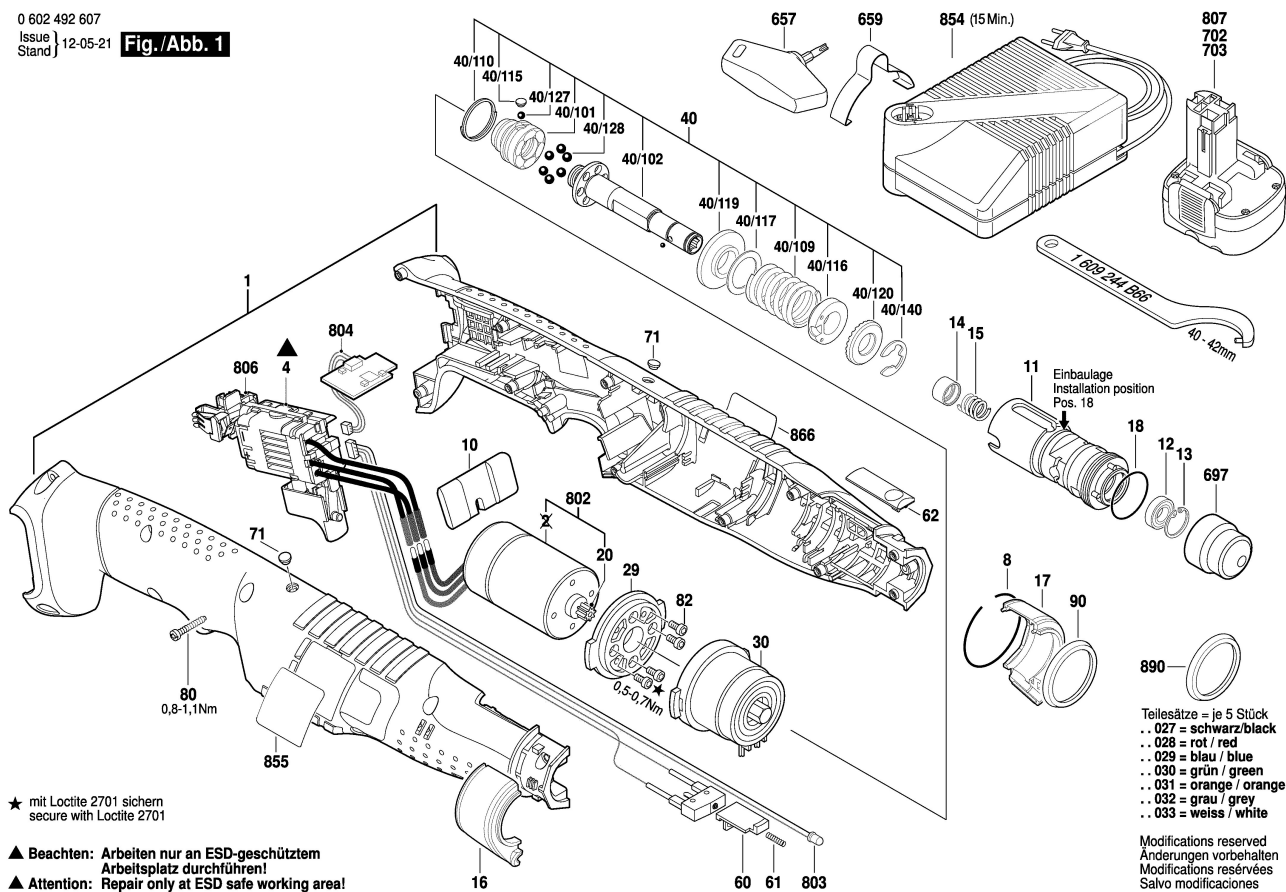

Fig./Abb. 1

▲ **Beachten:** Arbeiten nur an ESD-geschütztem Arbeitsplatz durchführen!
▲ **Attention:** Repair only at ESD safe working area!

1. Teilesätze = je 5 Stück
   .. 027 = schwarz/black
   .. 028 = rot/red
   .. 029 = blau/blue
   .. 030 = grün/green
   .. 031 = orange/orange
   .. 032 = grau/grey
   .. 033 = weiss/white