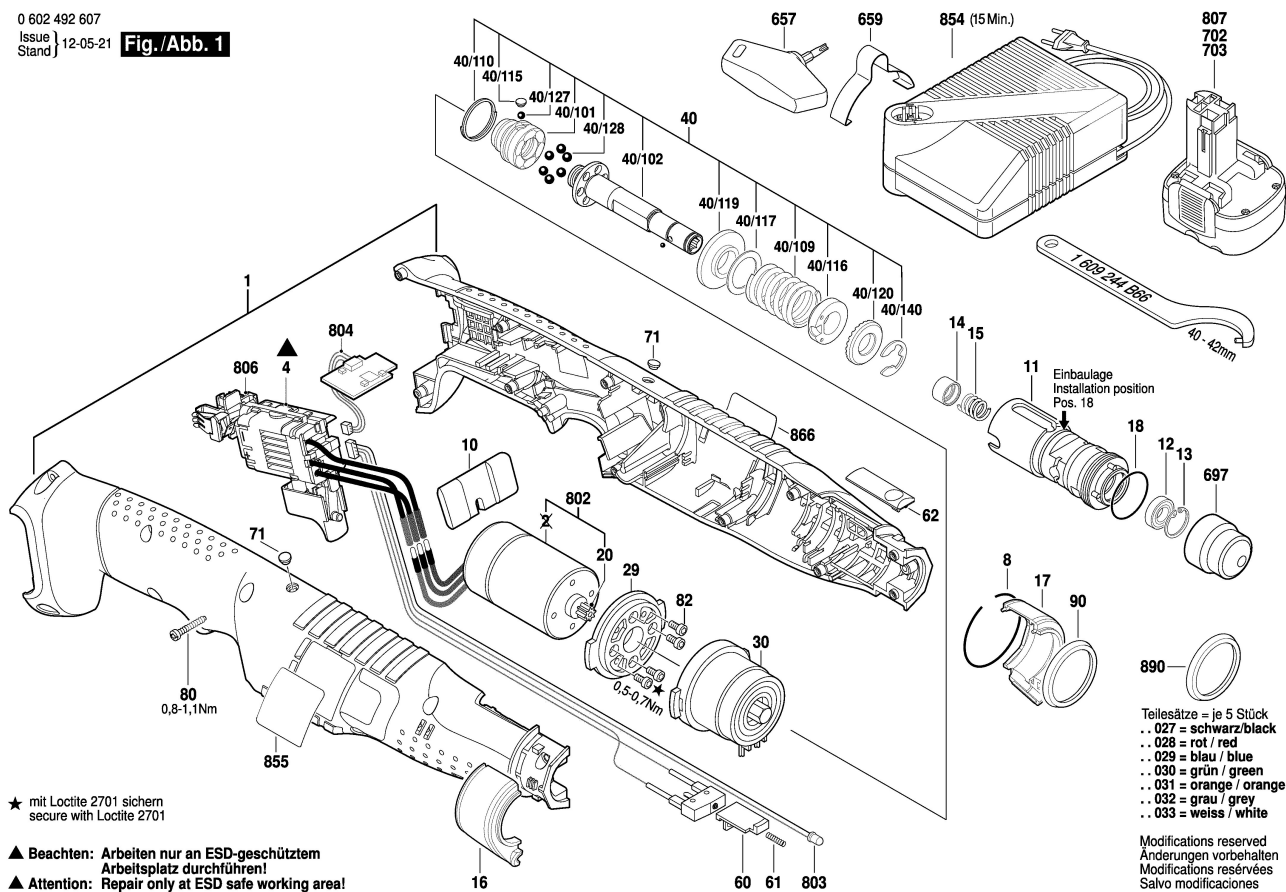

Fig./Abb. 1

▲ Beachten: Arbeiten nur an ESD-geschütztem
Arbeitsplatz durchführen!
▲ Attention: Repair only at ESD safe working area!

Teilesätze = je 5 Stück
.. 027 = schwarz/black
.. 028 = rot / red
.. 029 = blau / blue
.. 030 = grün / green
.. 031 = orange / orange
.. 032 = grau / grey
.. 033 = weiss / white