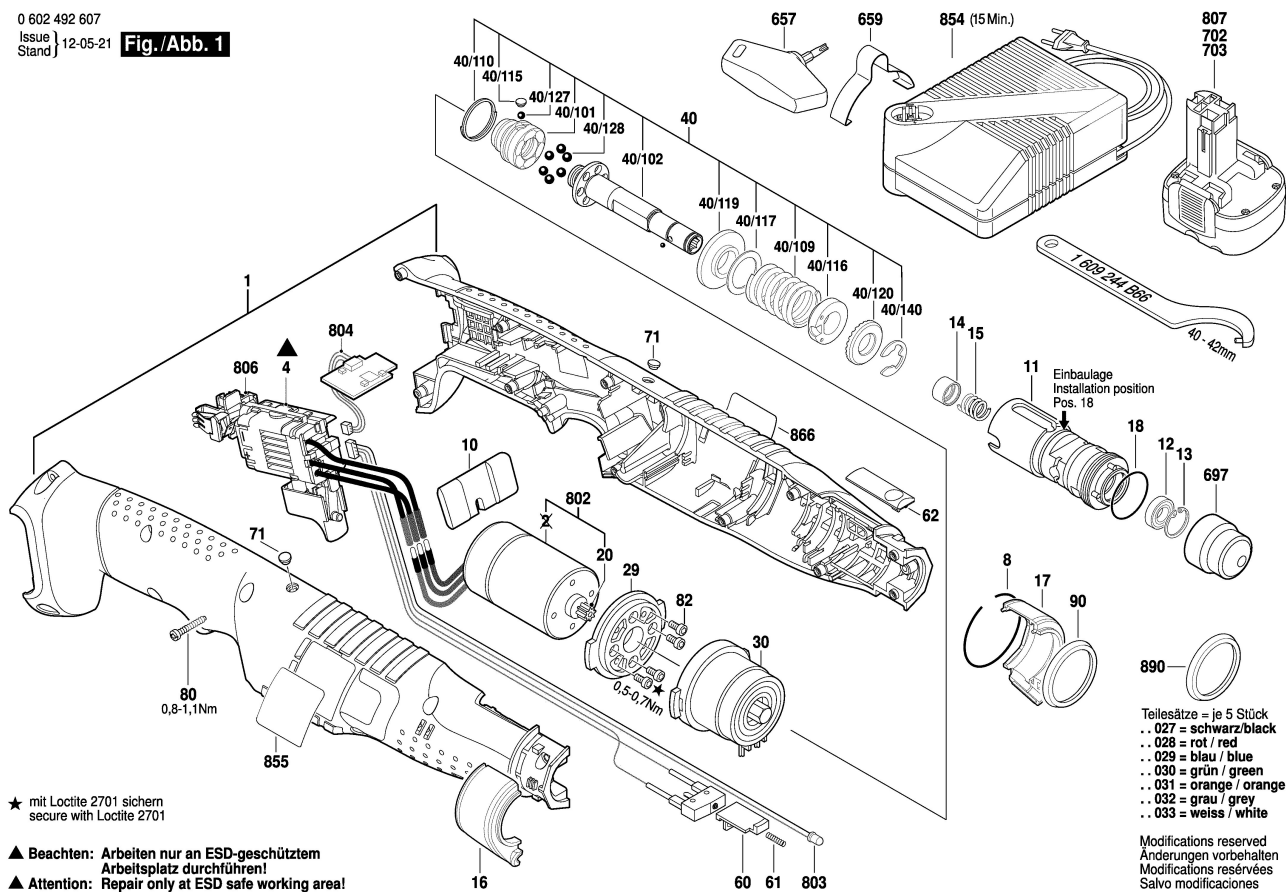

Fig./Abb. 1

★ mit Loctite 2701 sichern
secure with Loctite 2701

▲ Beachten: Arbeiten nur an ESD-geschütztem
Arbeitsplatz durchführen!
▲ Attention: Repair only at ESD safe working area!

Teilesätze = je 5 Stück
.. 027 = schwarz/black
.. 028 = rot/red
.. 029 = blau/blue
.. 030 = grün/green
.. 031 = orange/orange
.. 032 = grau/grey
.. 033 = weiss/white