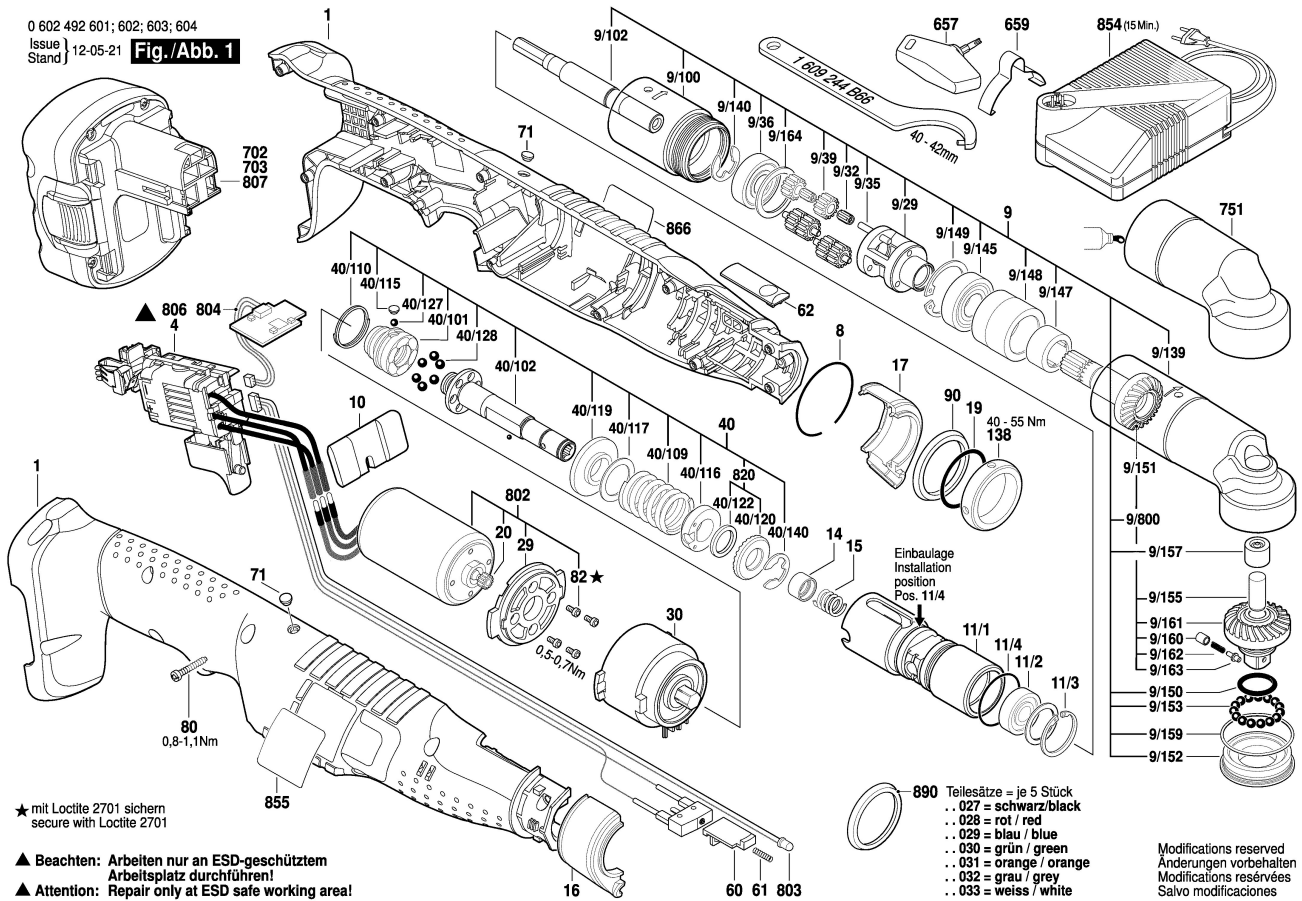

0 602 492 601; 602; 603; 604
Issue Stand | 12-05-21 **Fig./Abb. 1**

★ mit Loctite 2701 sichern
secure with Loctite 2701

▲ Beachten: Arbeiten nur an ESD-geschütztem
Arbeitsplatz durchführen!
▲ Attention: Repair only at ESD safe working area!

1. 890 Teilesätze = je 5 Stück
2. .. 027 = schwarz/black
   - .. 028 = rot / red
   - .. 029 = blau / blue
   - .. 030 = grün / green
   - .. 031 = orange / orange
   - .. 032 = grau / grey
   - .. 033 = weiss / white