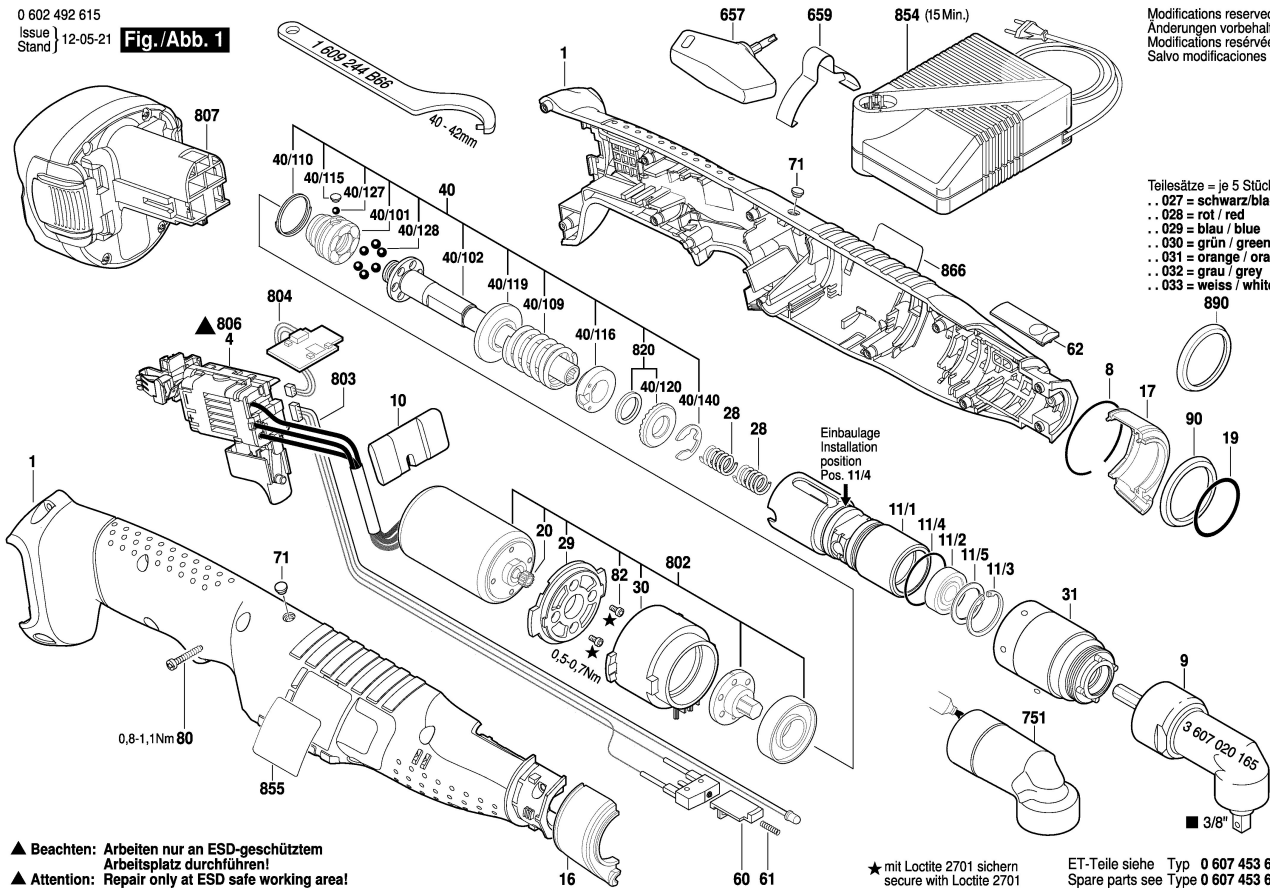

0 602 492 615
Issue | 12-05-21
Stand |

Fig./Abb. 1

Teilesätze = je 5 Stück
.. 027 = schwarz/black
.. 028 = rot/red
.. 029 = blau/blue
.. 030 = grün/green
.. 031 = orange/orange
.. 032 = grau/grey
.. 033 = weiss/white

▲ **Beachten:** Arbeiten nur an ESD-geschütztem Arbeitsplatz durchführen!
▲ **Attention:** Repair only at ESD safe working area!

★ mit Loctite 2701 sichern
secure with Loctite 2701

ET-Teile siehe Typ 0 607 453 620
Spare parts see Type 0 607 453 620