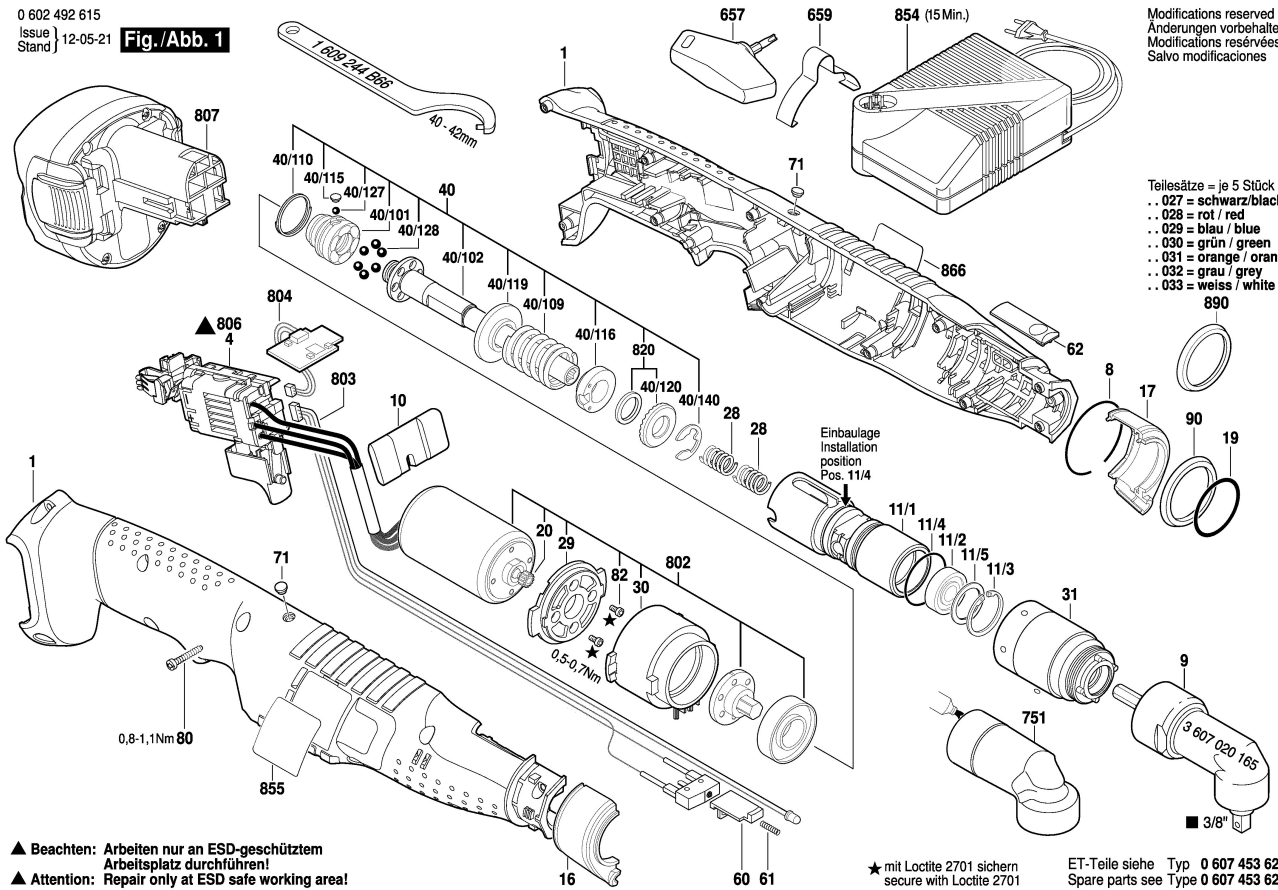

0 602 492 615
Issue | 12-05-21
Stand |

Fig./Abb. 1

Teilesätze = je 5 Stück
.. 027 = schwarz/black
.. 028 = rot/red
.. 029 = blau/blue
.. 030 = grün/green
.. 031 = orange/orange
.. 032 = grau/grey
.. 033 = weiss/white

▲ **Beachten:** Arbeiten nur an ESD-geschütztem Arbeitsplatz durchführen!
▲ **Attention:** Repair only at ESD safe working area!

ET-Teile siehe Typ 0 607 453 620
Spare parts see Type 0 607 453 620