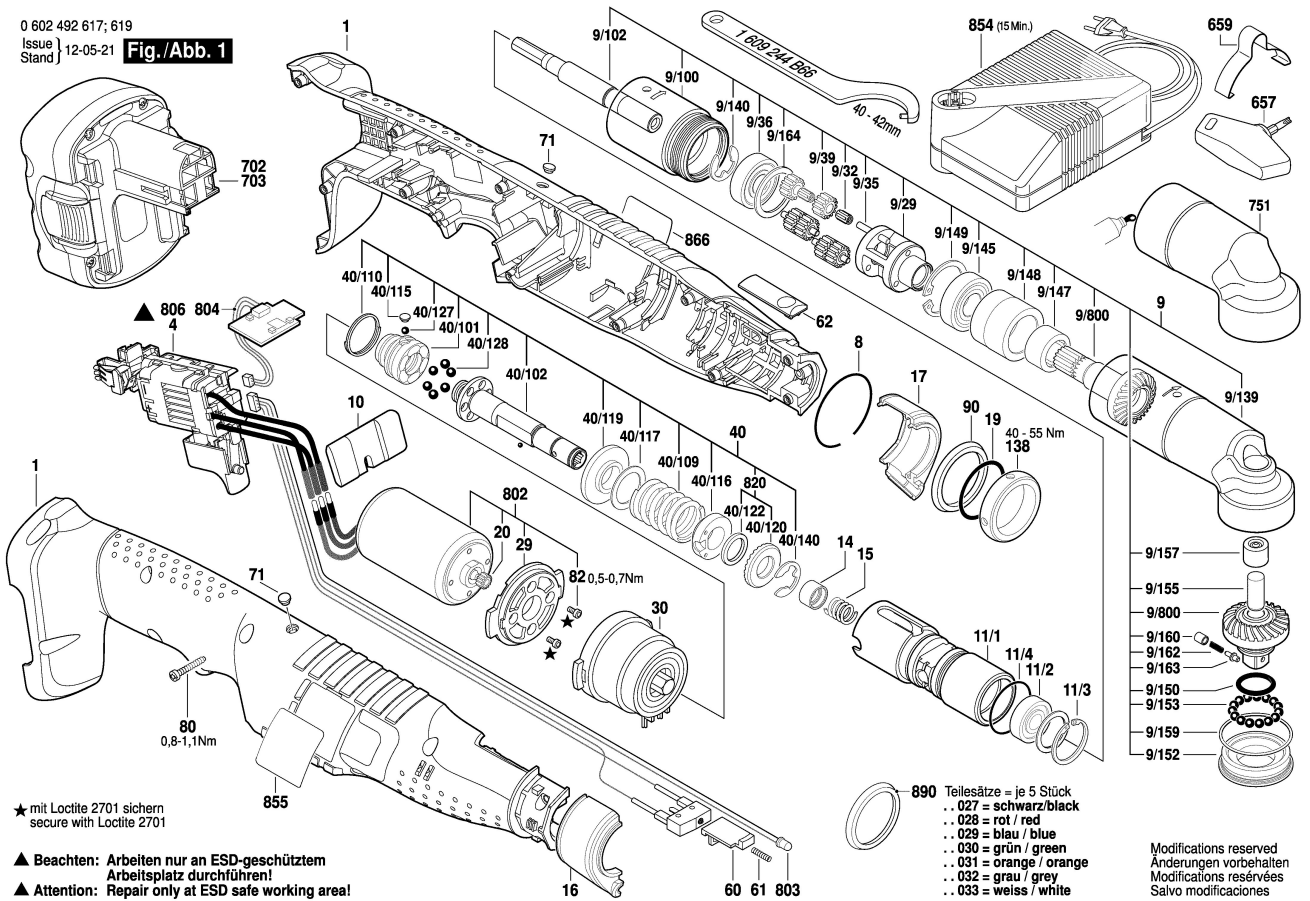

0 602 492 617; 619

Issue | 12-05-21 | **Fig./Abb. 1**

▲ **Beachten: Arbeiten nur an ESD-geschütztem
Arbeitsplatz durchführen!**
▲ **Attention: Repair only at ESD safe working area!**

890 Teilesätze = je 5 Stück
.. 027 = schwarz/black
.. 028 = rot / red
.. 029 = blau / blue
.. 030 = grün / green
.. 031 = orange / orange
.. 032 = grau / grey
.. 033 = weiss / white