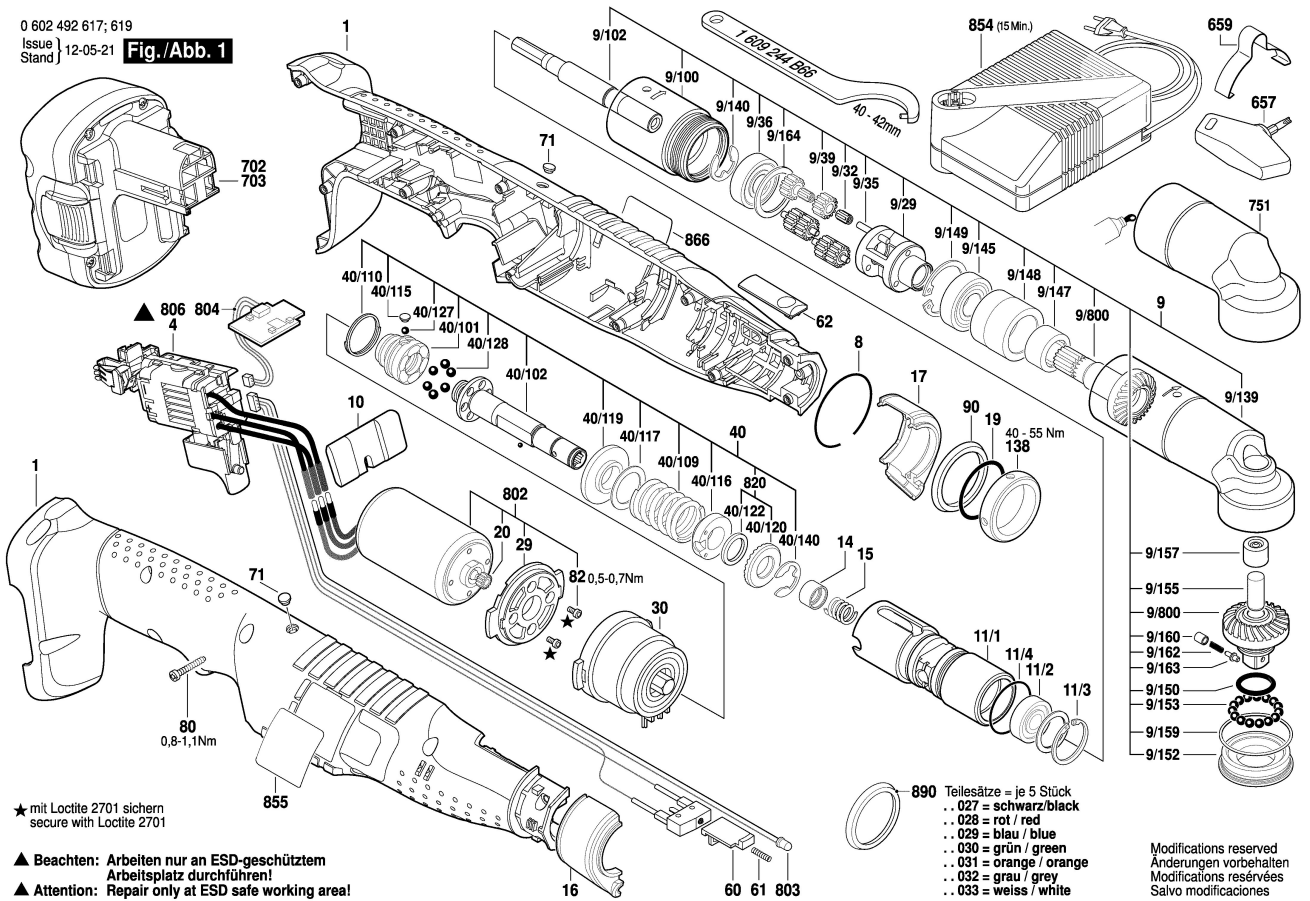

0 602 492 617; 619

Issue | 12-05-21 | **Fig./Abb. 1**

▲ **Beachten:** Arbeiten nur an ESD-geschütztem Arbeitsplatz durchführen!
▲ **Attention:** Repair only at ESD safe working area!

890 Teilesätze = je 5 Stück
.. 027 = schwarz/black
.. 028 = rot / red
.. 029 = blau / blue
.. 030 = grün / green
.. 031 = orange / orange
.. 032 = grau / grey
.. 033 = weiss / white