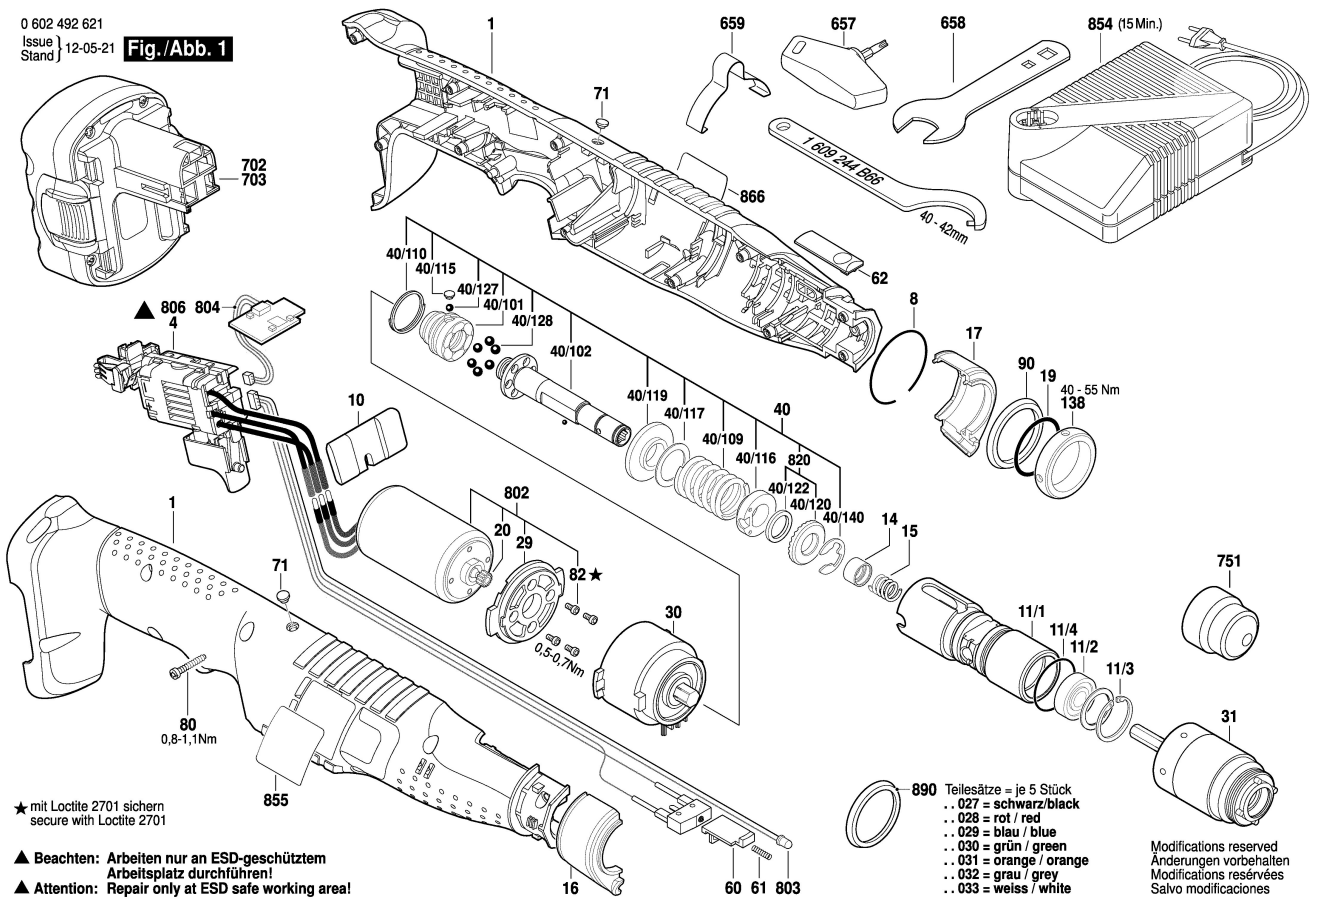

0 602 492 621
Issue | 12-05-21
Stand |

Fig./Abb. 1

★ mit Loctite 2701 sichern
secure with Loctite 2701

▲ Beachten: Arbeiten nur an ESD-geschütztem
Arbeitsplatz durchführen!
▲ Attention: Repair only at ESD safe working area!

890 Teilesätze = je 5 Stück
.. 027 = schwarz/black
.. 028 = rot / red
.. 029 = blau / blue
.. 030 = grün / green
.. 031 = orange / orange
.. 032 = grau / grey
.. 033 = weiss / white