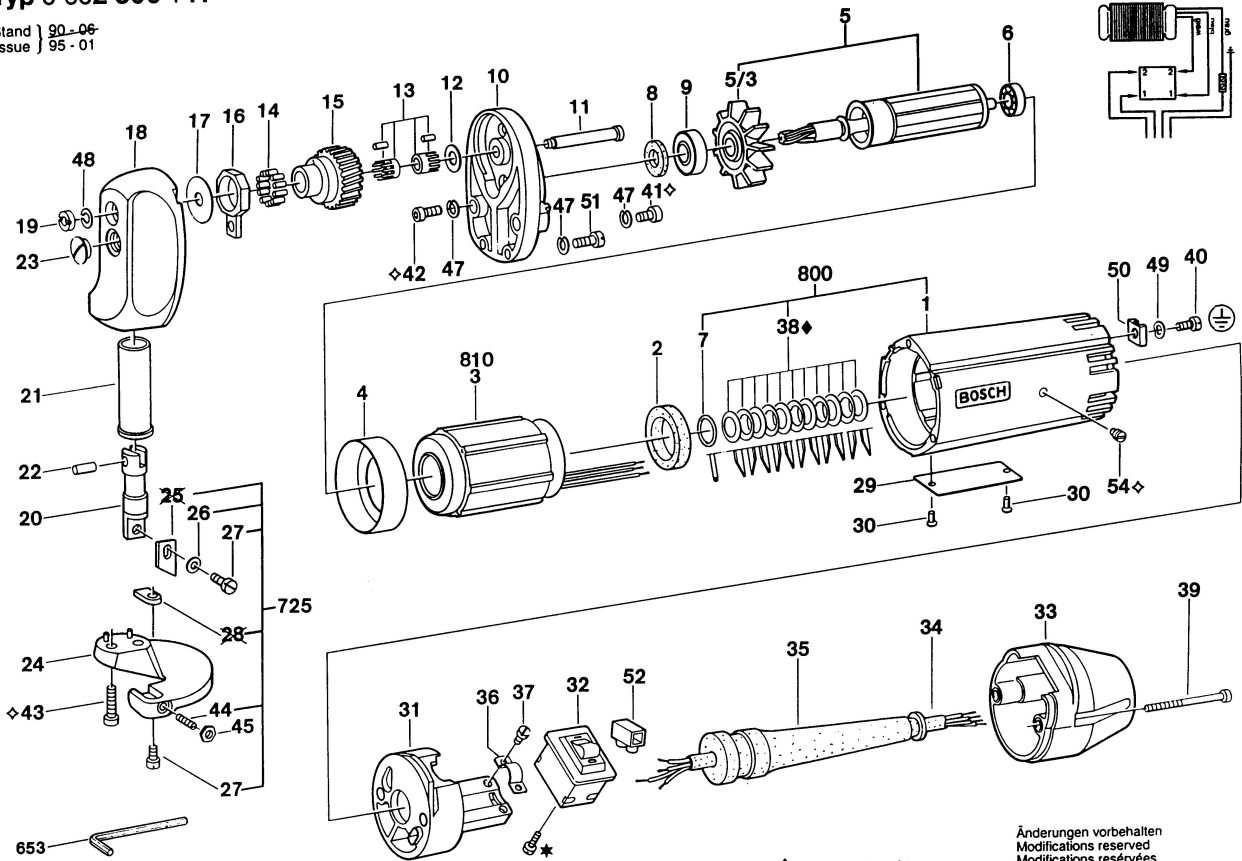

Typ O 602 506 1 ..

Stand } 90-06
Issue } 95-01

◆ 11 Stück
Pièces
Piezas
◆ Einbeulage beachten
Check installation position
Attention au positionnement
Téngase en cuenta
la posición de montaje

Änderungen vorbehalten
Modifications réservées
Salvo modificaciones
Robert Bosch GmbH
Geschäftsbereich Elektrowerkzeuge
D 70745 Leinfelden-Echterdingen