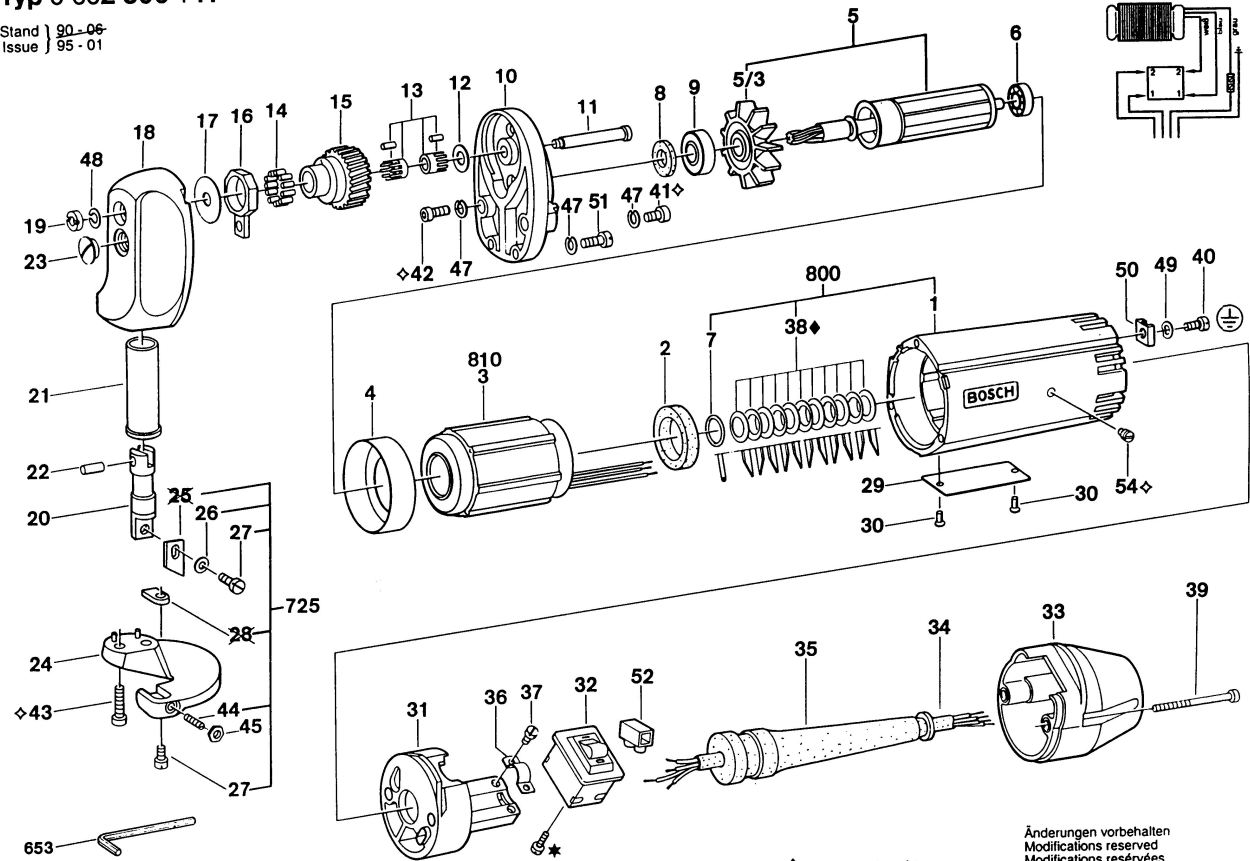

Typ O 602 506 1 ..

Stand } 90-06
Issue } 95-01

◆ 11 Stück
Pièces
Piezas
◆ Einbeulage beachten
Check installation position
Attention au positionnement
Téngase en cuenta
la posición de montaje

Änderungen vorbehalten
Modifications reserved
Modifications réservées
Salvo modificaciones
Robert Bosch GmbH
Geschäftsbereich Elektrowerkzeuge
D 70745 Leinfelden-Echterdingen