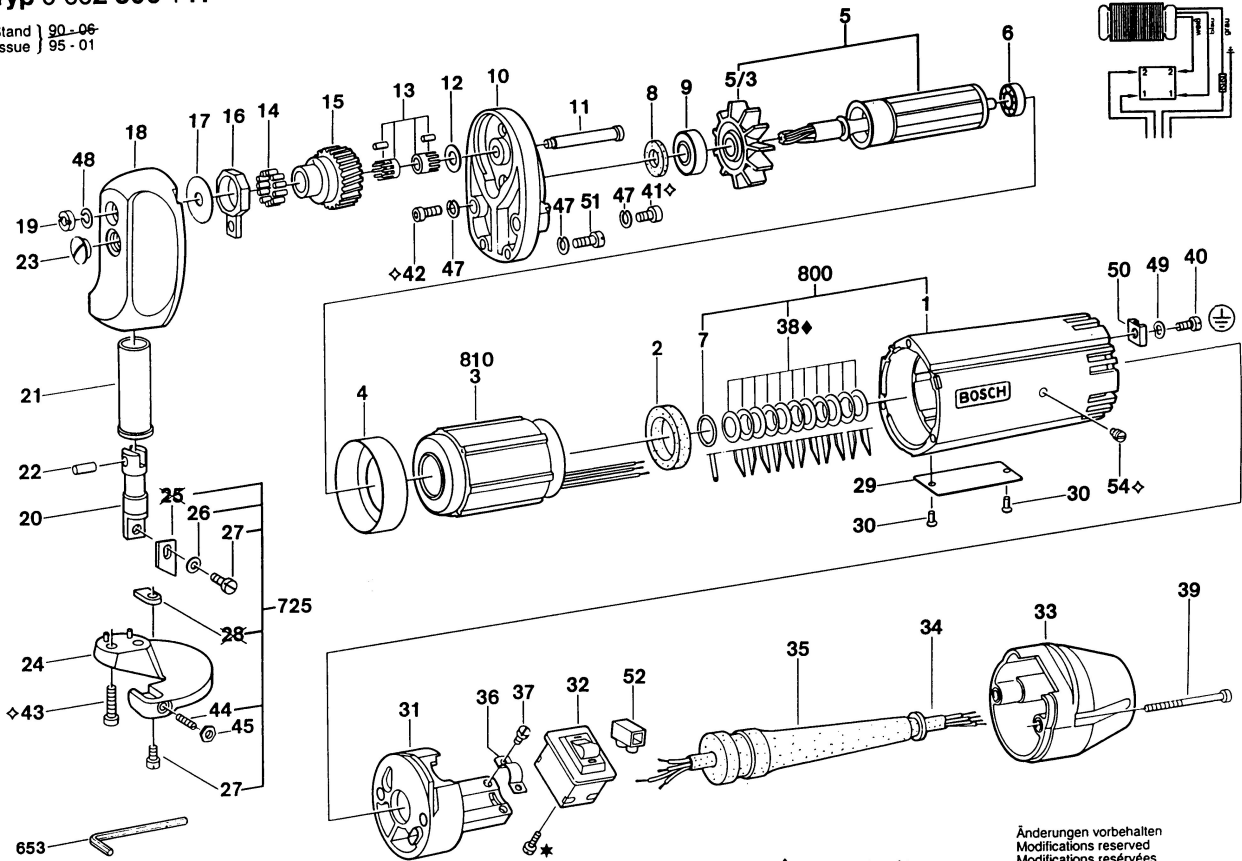

Typ O 602 506 1 ..

Stand } 90-06
Issue } 95-01

◆ 11 Stück
Pièces
Piezas
◆ Einbeulage beachten
Check installation position
Attention au positionnement
Téngase en cuenta
la posición de montaje

Änderungen vorbehalten
Modifications reserved
Modifications réservées
Salvo modificaciones
Robert Bosch GmbH
Geschäftsbereich Elektrowerkzeuge
D 70745 Leinfelden-Echterdingen