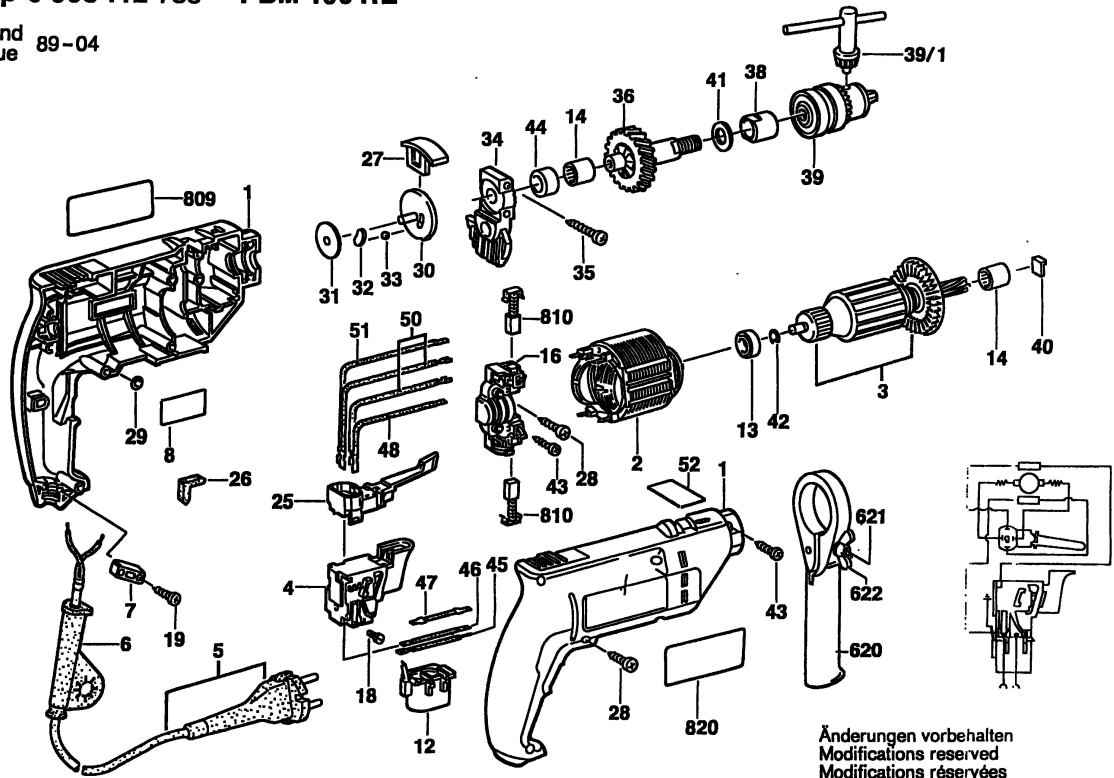

Typ 0 603 112 738 = PBM 400 RE

Stand 89-04
Issue

Änderungen vorbehalten
Modifications reserved
Modifications réservées
Salvo modificaciones
Robert Bosch GmbH
Geschäftsbereich Elektrowerkzeuge
D 7022 Leinfelden-Echterdingen 1