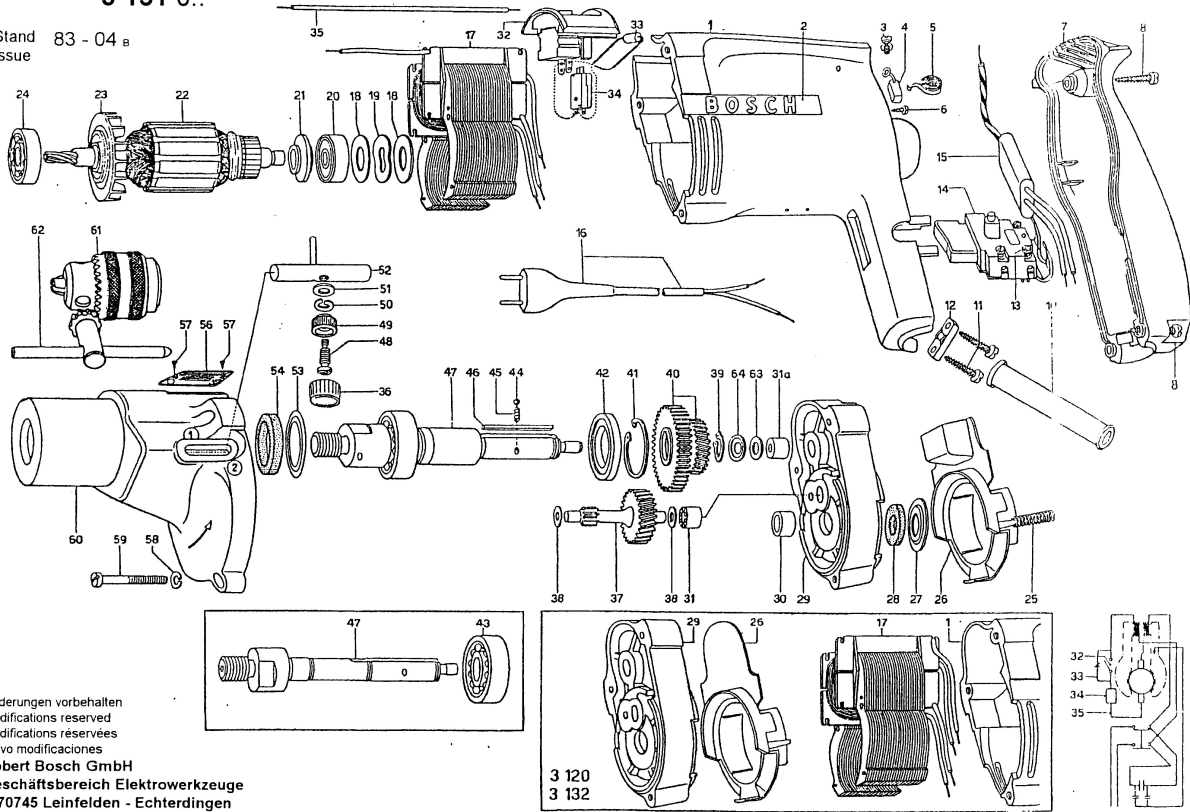

Typ 0 603 120 0..
 3 132 0..
 3 151 0..

Stand 83 - 04 B
 Issue

Änderungen vorbehalten
 Modifications reserved
 Modifications réservées
 Salvo modificaciones
Robert Bosch GmbH
 Geschäftsbereich Elektrowerkzeuge
 D 70745 Leinfelden - Echterdingen