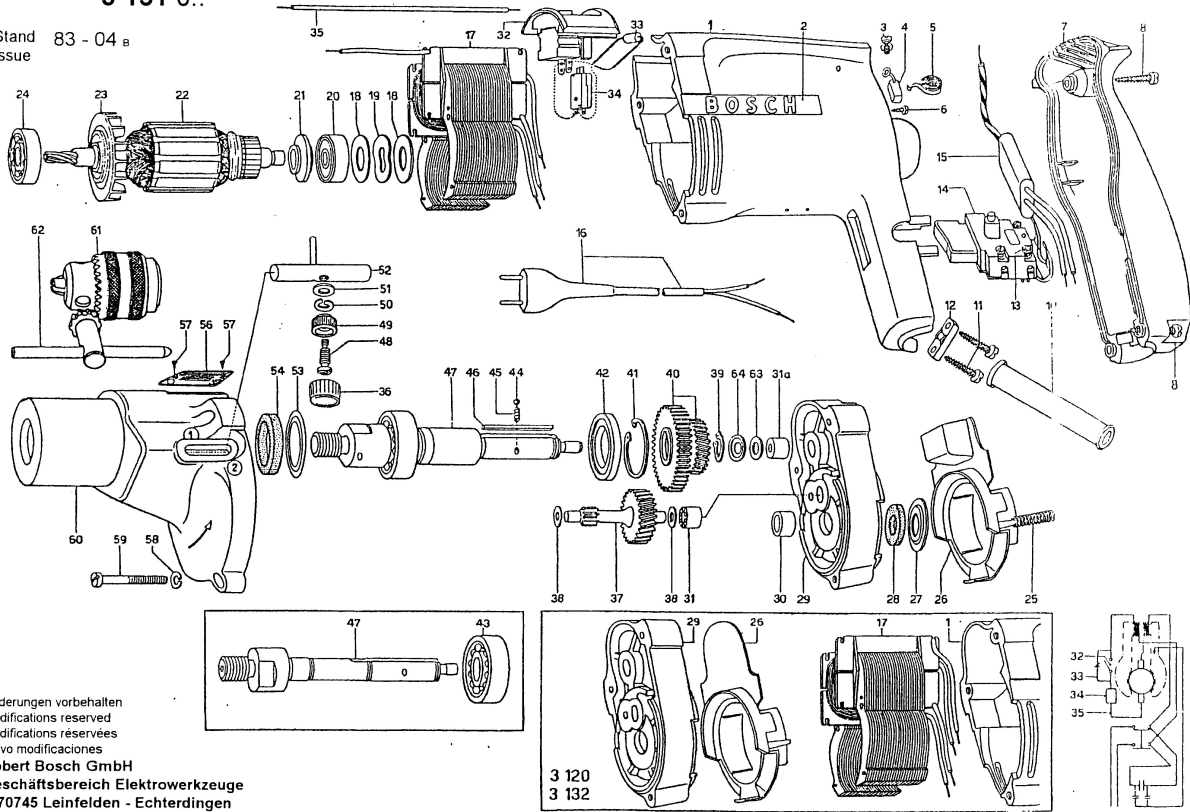

Typ 0 603 120 0..
3 132 0..
3 151 0..

Stand 83 - 04_B
 Issue

Änderungen vorbehalten
 Modifications reserved
 Modifications réservées
 Salvo modificaciones
Robert Bosch GmbH
 Geschäftsbereich Elektrowerkzeuge
 D 70745 Leinfelden - Echterdingen