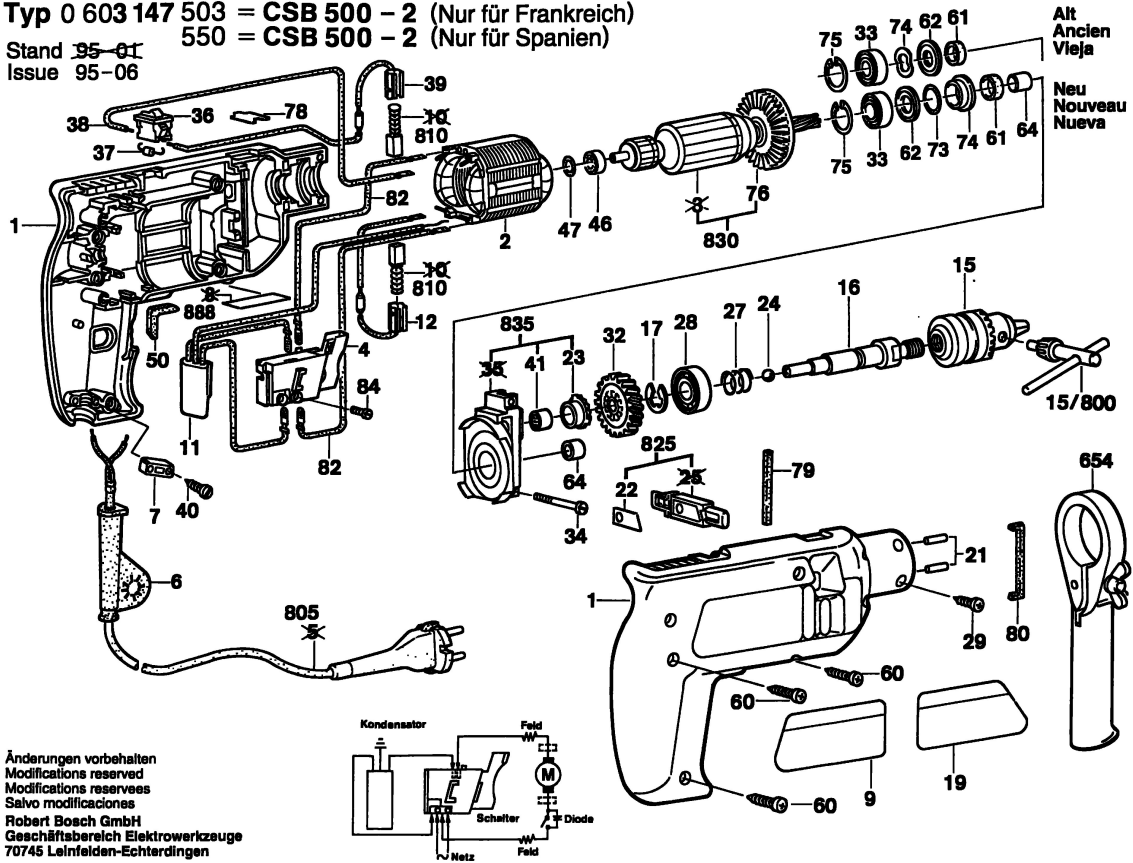

Typ 0 603 147 503 = CSB 500 - 2 (Nur für Frankreich)
 Stand 95-01 550 = CSB 500 - 2 (Nur für Spanien)
 Issue 95-06

Änderungen vorbehalten
 Modifications reserved
 Modifications reserves
 Salvo modificaciones
 Robert Bosch GmbH
 Geschäftsbereich Elektrowerkzeuge
 70745 Leinfelden-Echterdingen