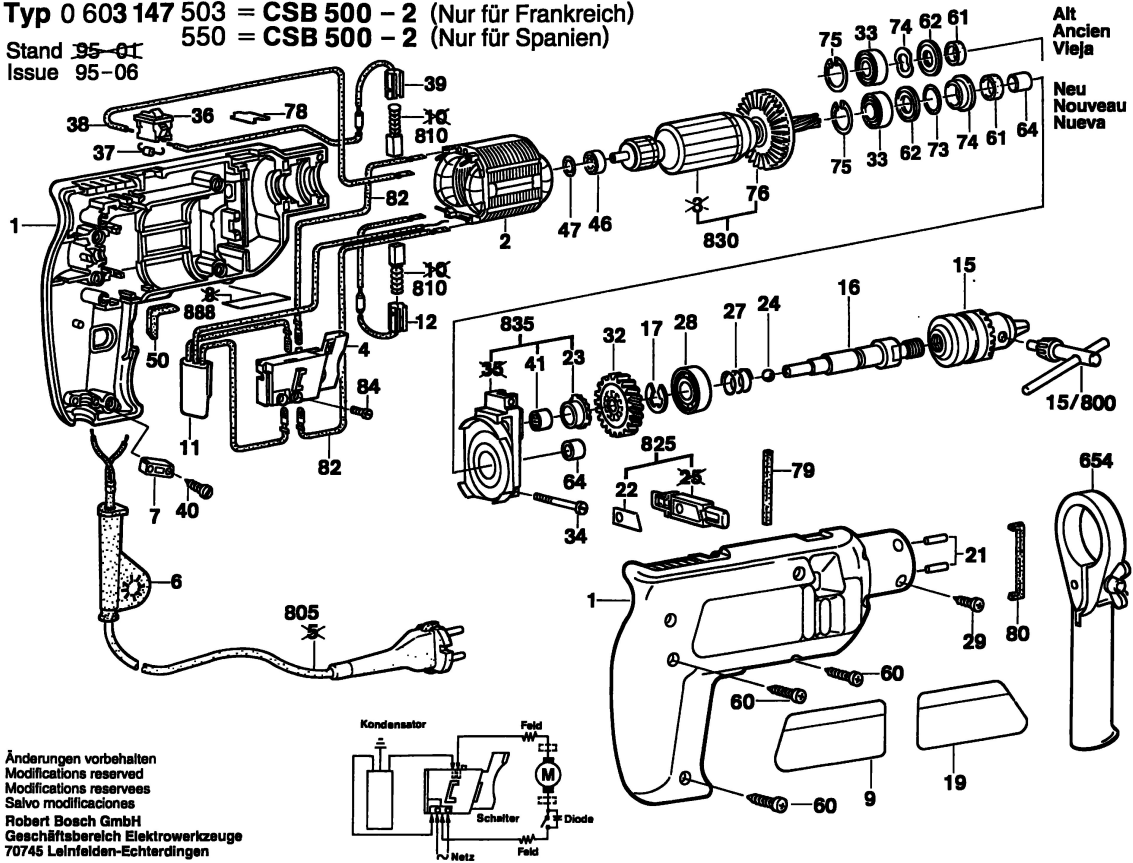

Typ 0 603 147 503 = CSB 500 - 2 (Nur für Frankreich)  
 Stand 95-01 550 = CSB 500 - 2 (Nur für Spanien)  
 Issue 95-06

Änderungen vorbehalten  
 Modifications reserved  
 Modifications reserves  
 Salvo modificaciones  
 Robert Bosch GmbH  
 Geschäftsbereich Elektrowerkzeuge  
 70745 Leinfelden-Echterdingen