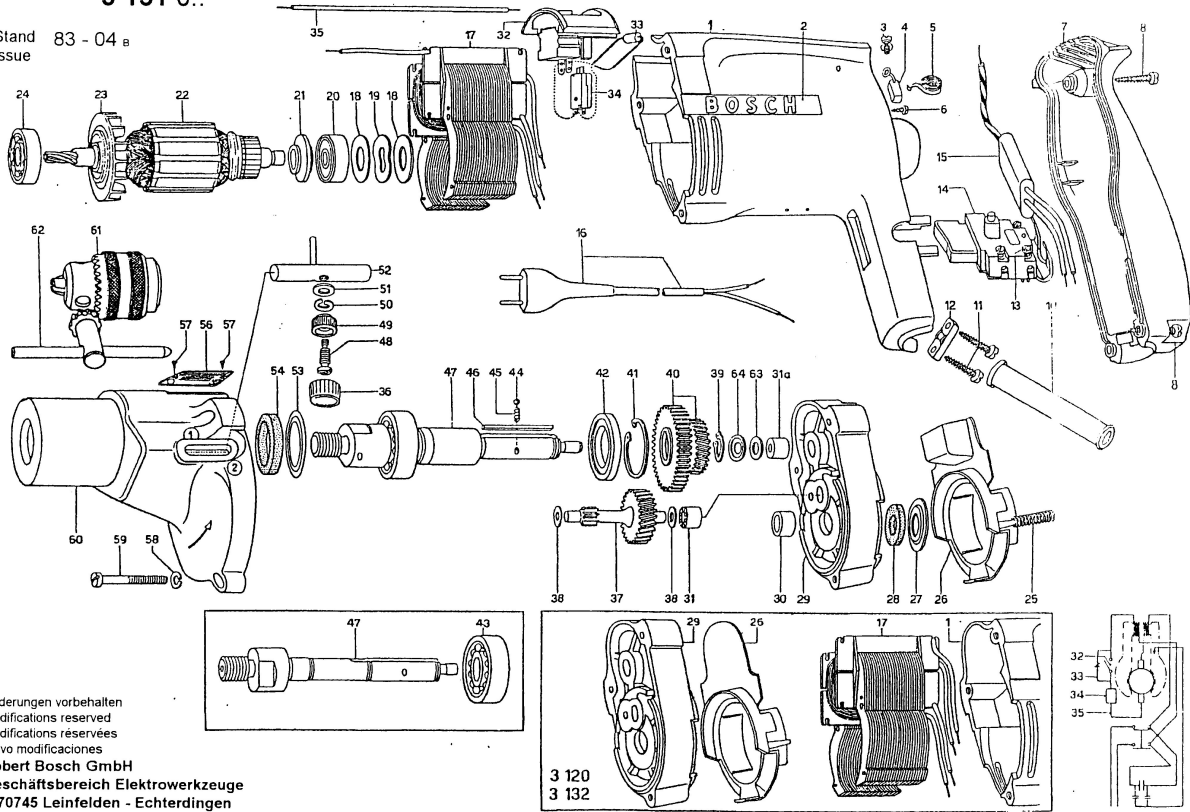

Typ 0 603 120 0..  
 3 132 0..  
 3 151 0..

Stand 83 - 04 B  
 Issue

Änderungen vorbehalten  
 Modifications reserved  
 Modifications réservées  
 Salvo modificaciones  
**Robert Bosch GmbH**  
 Geschäftsbereich Elektrowerkzeuge  
 D 70745 Leinfelden - Echterdingen