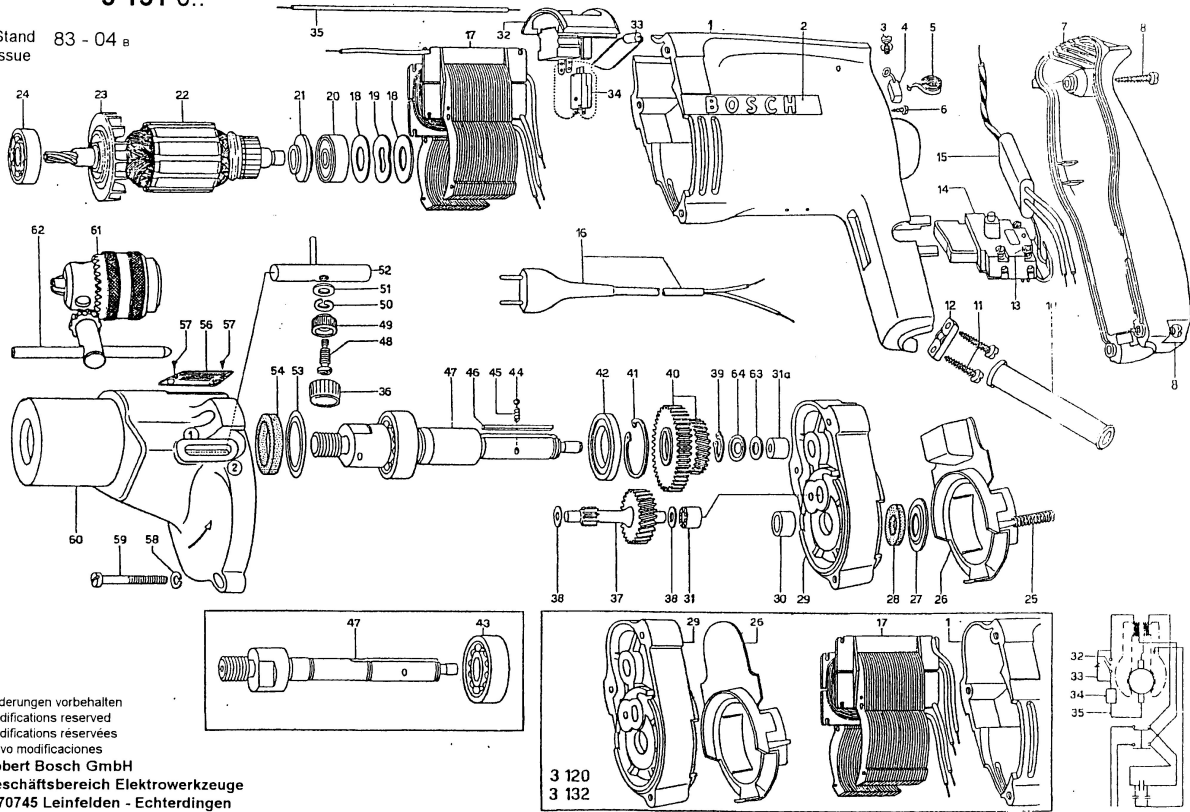

Typ 0 603 120 0..
3 132 0..
3 151 0..

Stand 83 - 04 _B
 Issue

Änderungen vorbehalten
 Modifications reserved
 Modifications réservées
 Salvo modificaciones
Robert Bosch GmbH
 Geschäftsbereich Elektrowerkzeuge
 D 70745 Leinfelden - Echterdingen