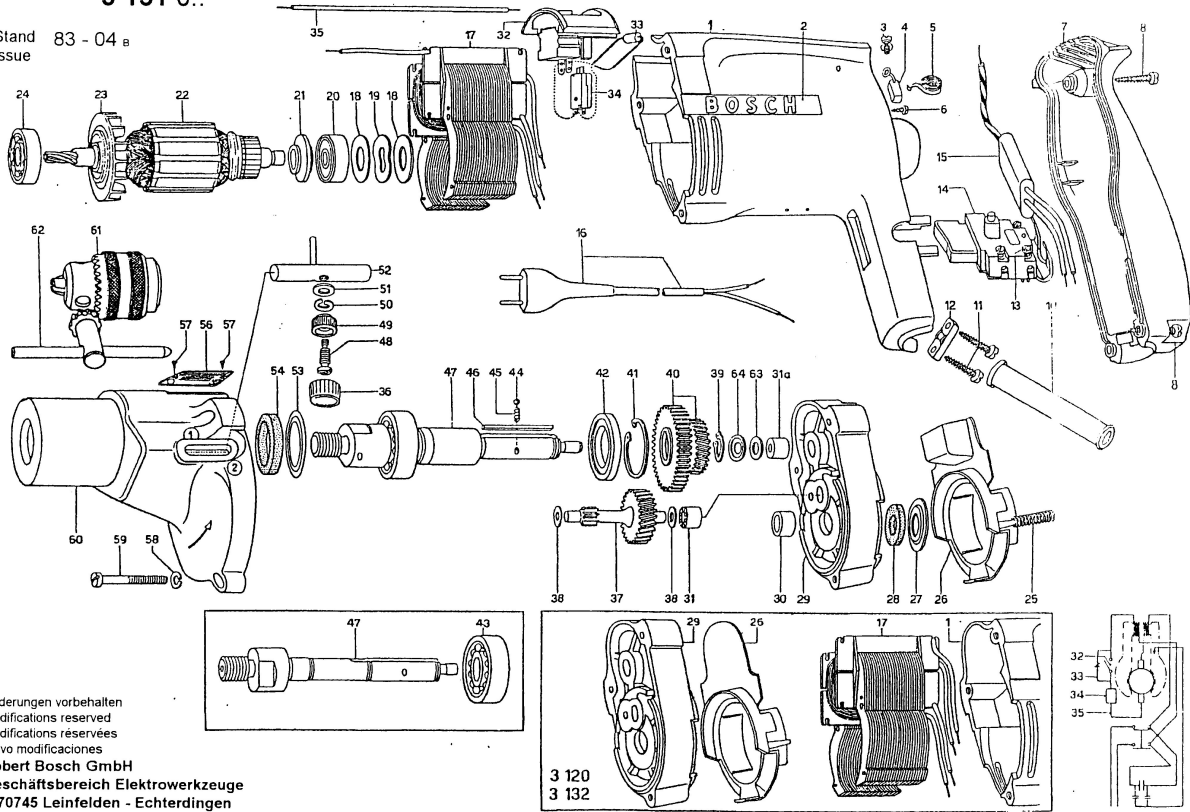

Typ 0 603 120 0..  
 3 132 0..  
 3 151 0..

Stand 83 - 04<sub>B</sub>  
 Issue

Änderungen vorbehalten  
 Modifications reserved  
 Modifications réservées  
 Salvo modificaciones  
**Robert Bosch GmbH**  
 Geschäftsbereich Elektrowerkzeuge  
 D 70745 Leinfelden - Echterdingen