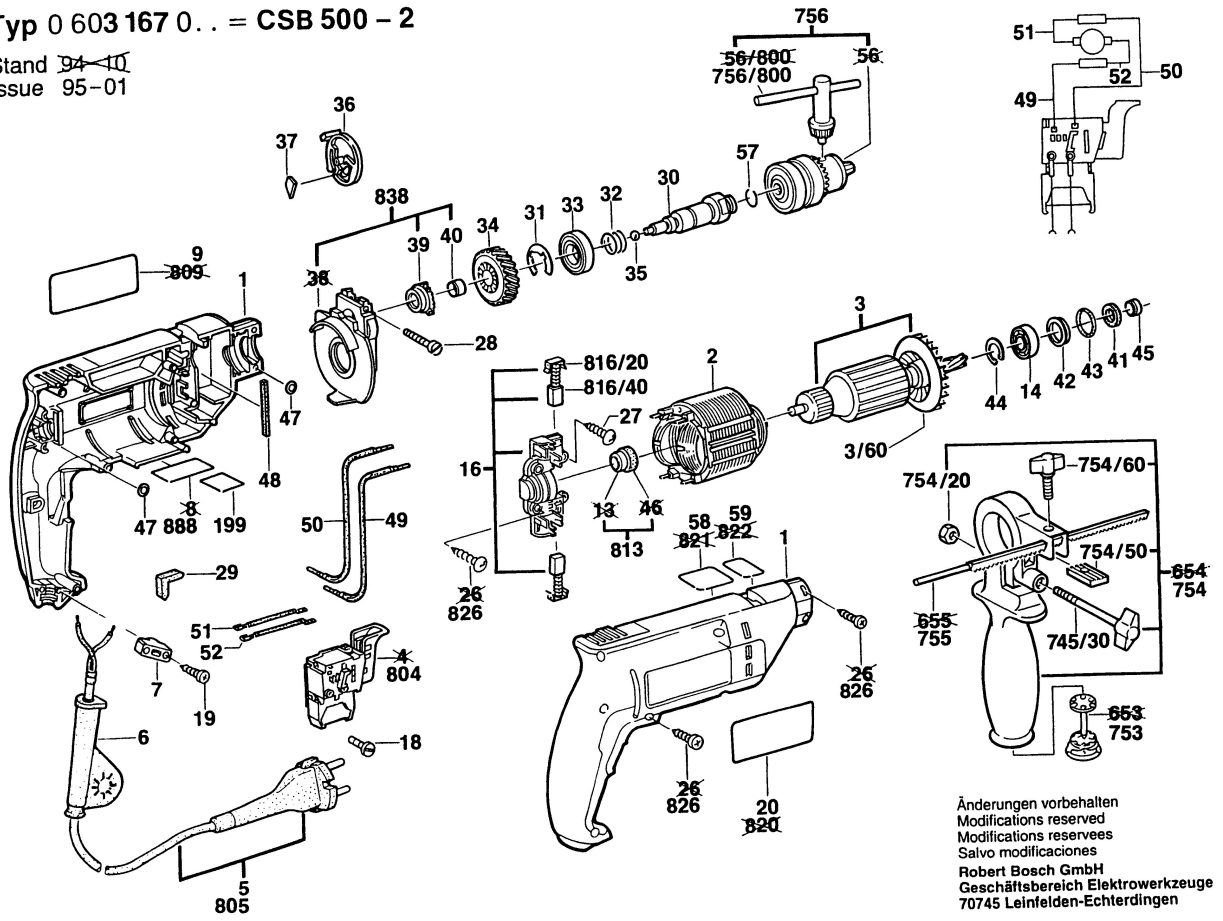

Typ 0 603 167 0.. = CSB 500 - 2

Stand ~~94-10~~  
Issue 95-01

Änderungen vorbehalten  
Modifications reserved  
Modifications reserves  
Salvo modificaciones  
Robert Bosch GmbH  
Geschäftsbereich Elektrowerkzeuge  
70745 Leinfelden-Echterdingen