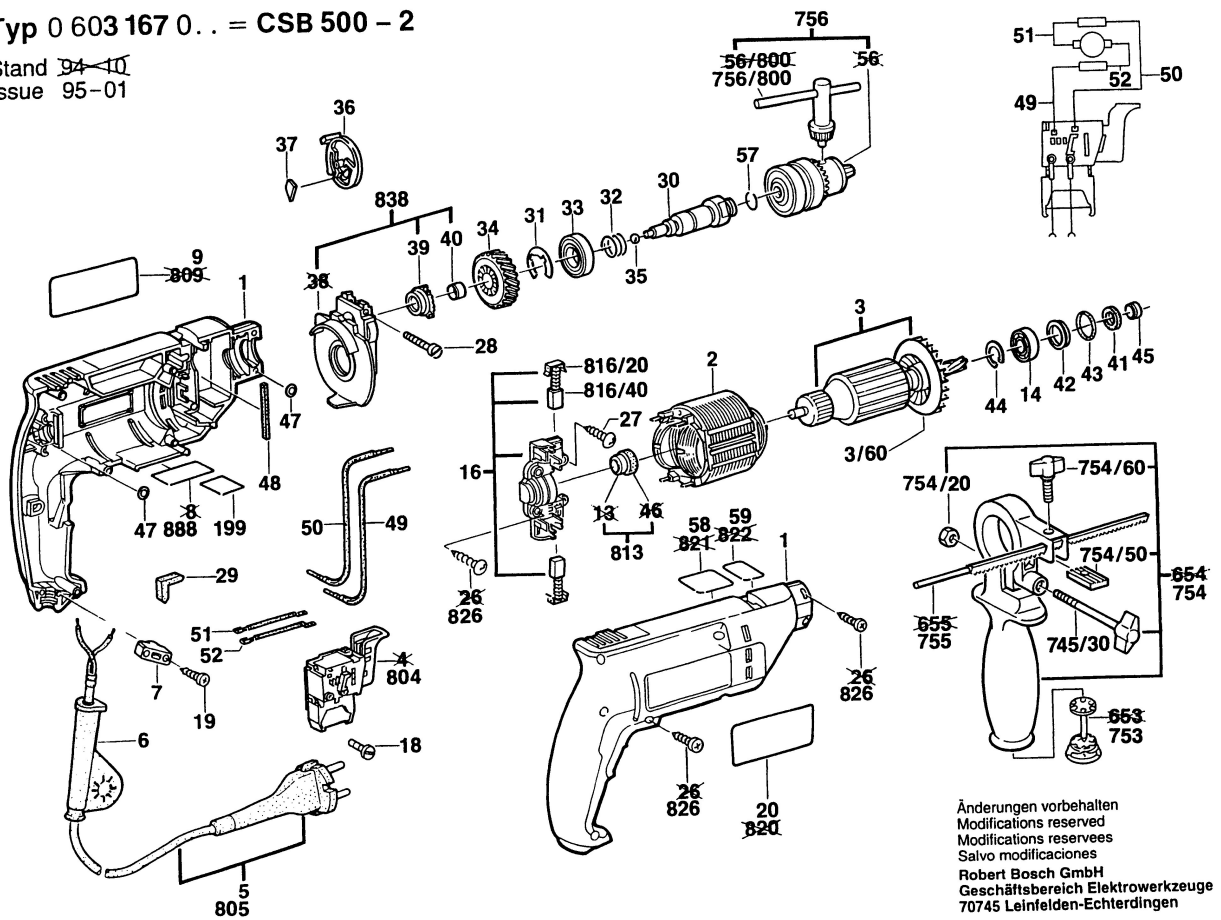

Typ 0 603 167 0.. = CSB 500 - 2

Stand ~~94-10~~
 Issue 95-01

Änderungen vorbehalten
 Modifications reserved
 Modifications reserves
 Salvo modificaciones
 Robert Bosch GmbH
 Geschäftsbereich Elektrowerkzeuge
 70745 Leinfelden-Echterdingen