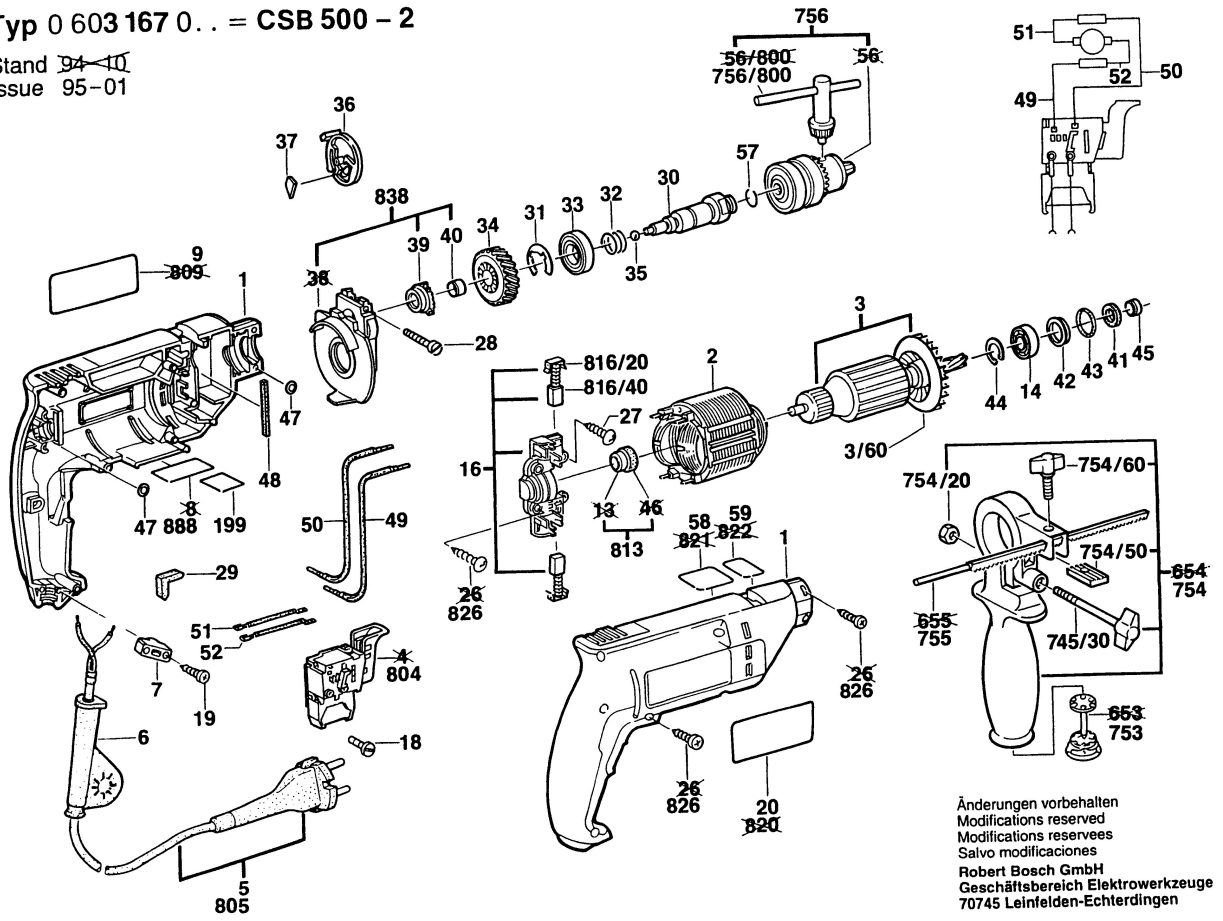

Typ 0 603 167 0.. = CSB 500 - 2

Stand ~~94-10~~
Issue 95-01

Änderungen vorbehalten
Modifications reserved
Modifications reserves
Salvo modificaciones
Robert Bosch GmbH
Geschäftsbereich Elektrowerkzeuge
70745 Leinfelden-Echterdingen