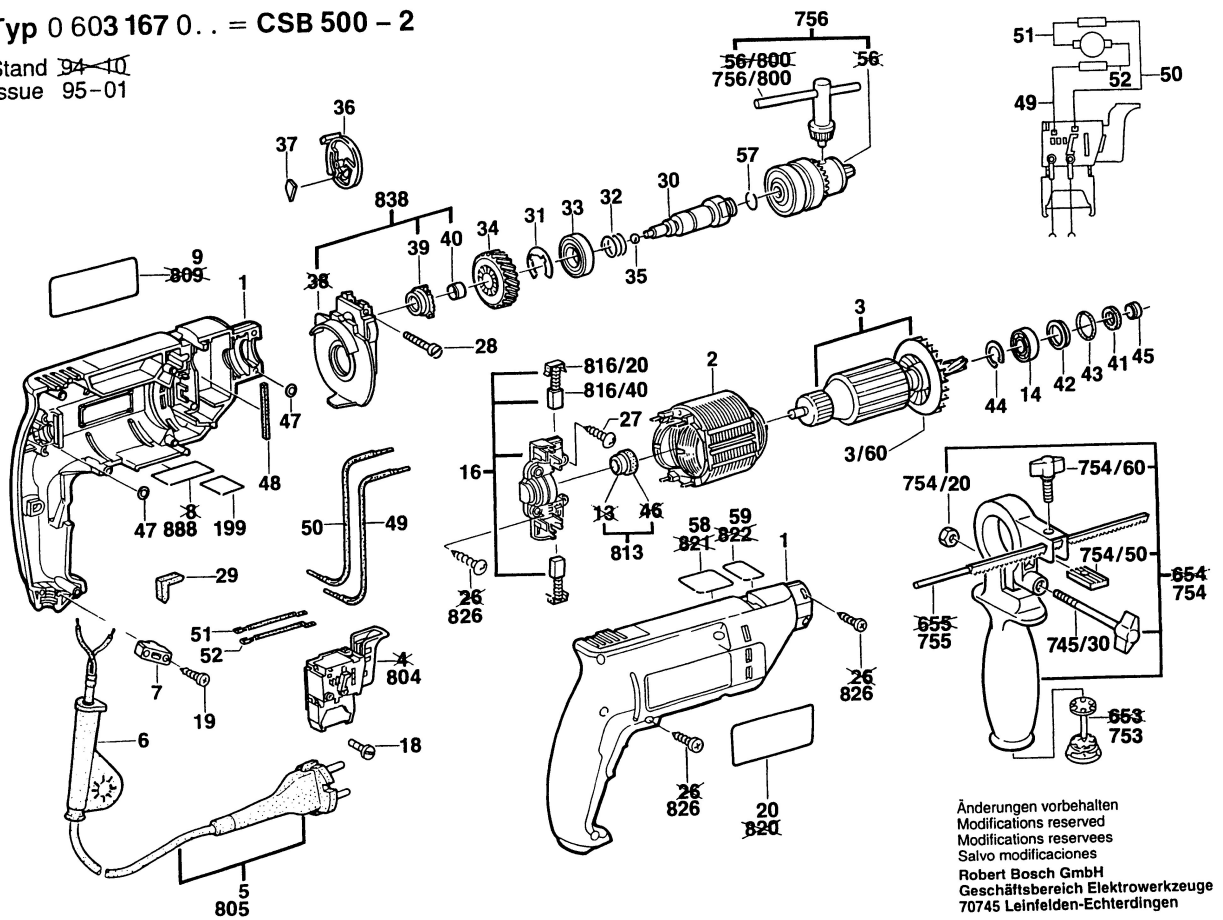

Typ 0 603 167 0.. = CSB 500 - 2

Stand ~~94-10~~
Issue 95-01

Änderungen vorbehalten
Modifications reserved
Modifications reserves
Salvo modificaciones
Robert Bosch GmbH
Geschäftsbereich Elektrowerkzeuge
70745 Leinfelden-Echterdingen