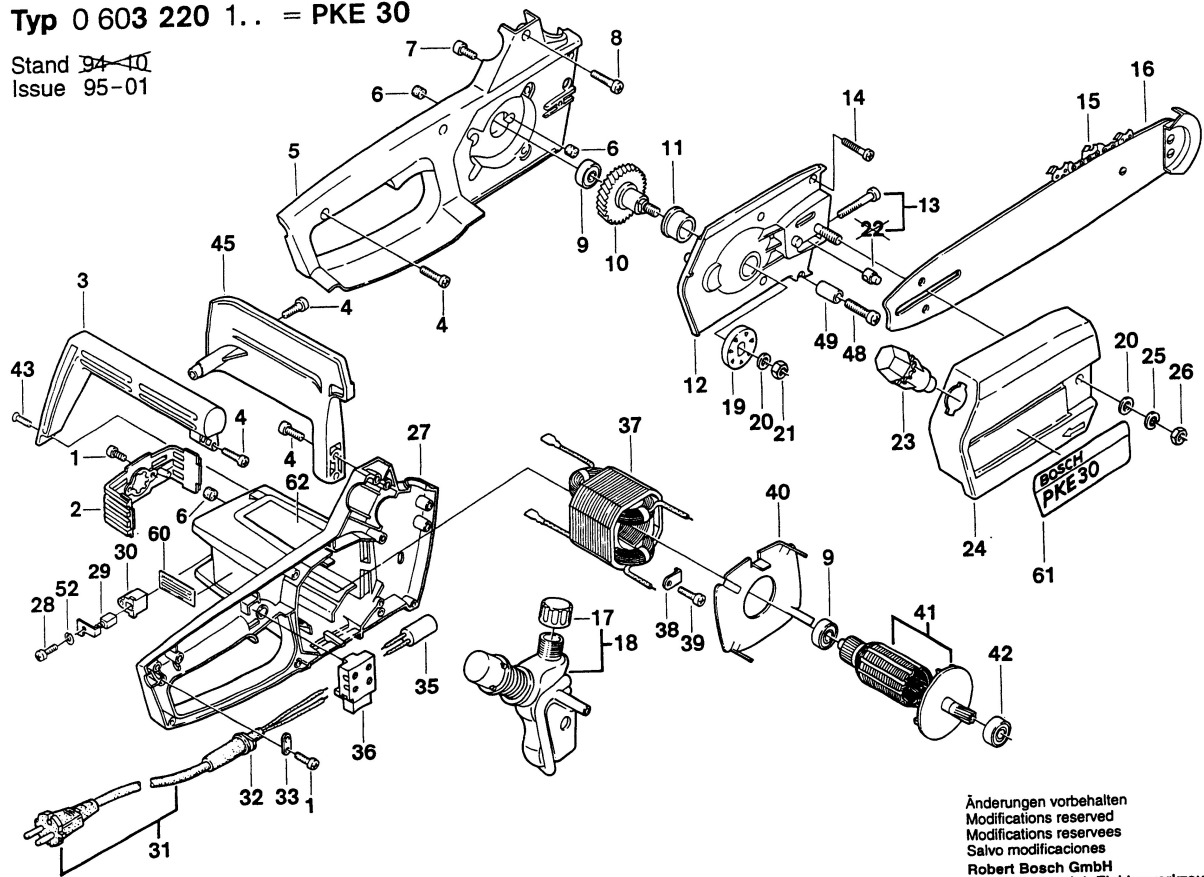

Typ 0 603 220 1.. = PKE 30

Stand ~~94-01~~
Issue 95-01

Änderungen vorbehalten
Modifications reserved
Modificaciones reservadas
Robert Bosch GmbH
Geschäftsbereich Elektrowerkzeuge
70745 Leinfelden-Echterdingen