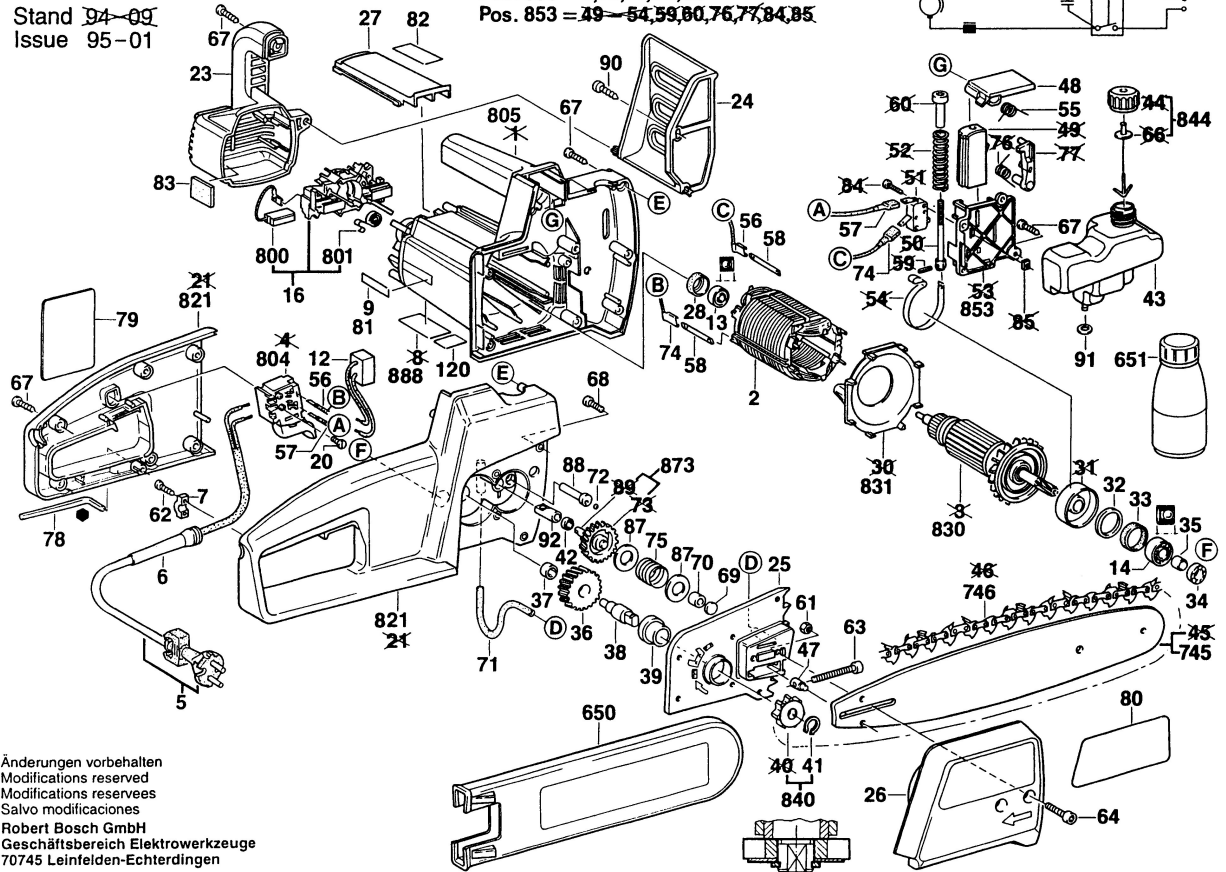

Typ 0 603 227 0 .. = PKE 30 B

Stand ~~94-09~~  
Issue 95-01

Pos. 821 = ~~21, 32, 33, 34, 42, 72, 73, 88, 92~~  
Pos. 830 = ~~3, 13, 14, 31, 35~~  
Pos. 853 = ~~49, 54, 59, 60, 76, 77, 84, 85~~

Änderungen vorbehalten  
Modifications reserved  
Modifications reserves  
Salvo modificaciones  
Robert Bosch GmbH  
Geschäftsbereich Elektrowerkzeuge  
70745 Leinfelden-Echterdingen