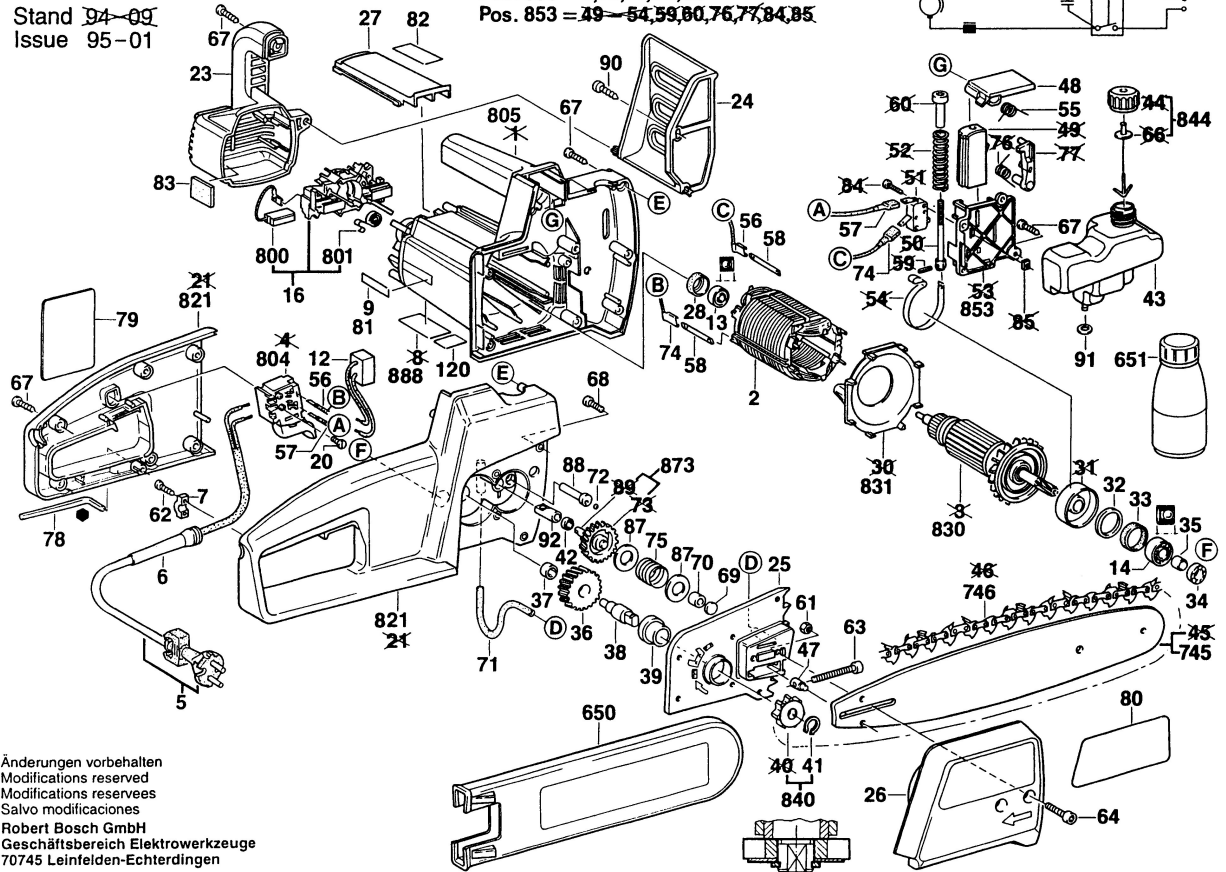

Typ 0 603 227 0 .. = PKE 30 B

Stand ~~94-09~~
Issue 95-01

Pos. 821 = ~~21, 32, 33, 34, 42, 72, 73, 88, 92~~
Pos. 830 = ~~3, 13, 14, 31, 35~~
Pos. 853 = ~~49, 54, 59, 60, 76, 77, 84, 85~~

Änderungen vorbehalten
Modifications reserved
Modifications reserves
Salvo modificaciones
Robert Bosch GmbH
Geschäftsbereich Elektrowerkzeuge
70745 Leinfelden-Echterdingen