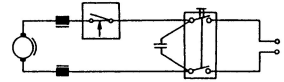

# Typ 0 603 227 0 .. = PKE 30 B

Stand ~~94-09~~  
Issue 95-01

Pos. 821 = ~~21, 32, 33, 34, 42, 72, 73, 88, 92~~  
Pos. 830 = ~~3, 13, 14, 31, 35~~  
Pos. 853 = ~~49, 54, 59, 60, 76, 77, 84, 85~~

Änderungen vorbehalten  
Modifications reserved  
Modifications reserves  
Salvo modificaciones  
Robert Bosch GmbH  
Geschäftsbereich Elektrowerkzeuge  
70745 Leinfelden-Echterdingen