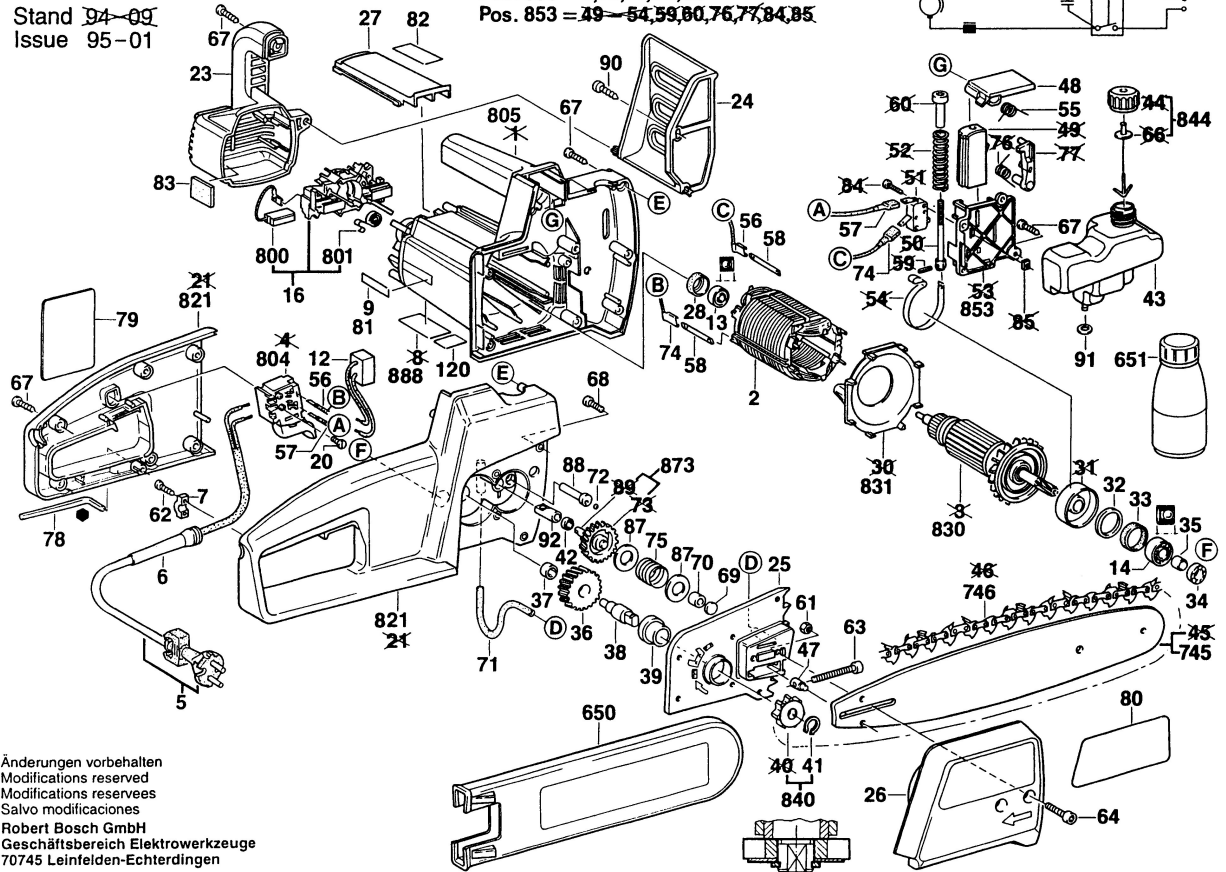

# Typ 0 603 227 0 .. = PKE 30 B

Stand ~~94-09~~  
Issue 95-01

Pos. 821 = ~~21, 32, 33, 34, 42, 72, 73, 88, 92~~  
Pos. 830 = ~~3, 13, 14, 31, 35~~  
Pos. 853 = ~~49, 54, 59, 60, 76, 77, 84, 85~~

Änderungen vorbehalten  
Modifications reserved  
Modifications reserves  
Salvo modificaciones  
Robert Bosch GmbH  
Geschäftsbereich Elektrowerkzeuge  
70745 Leinfelden-Echterdingen