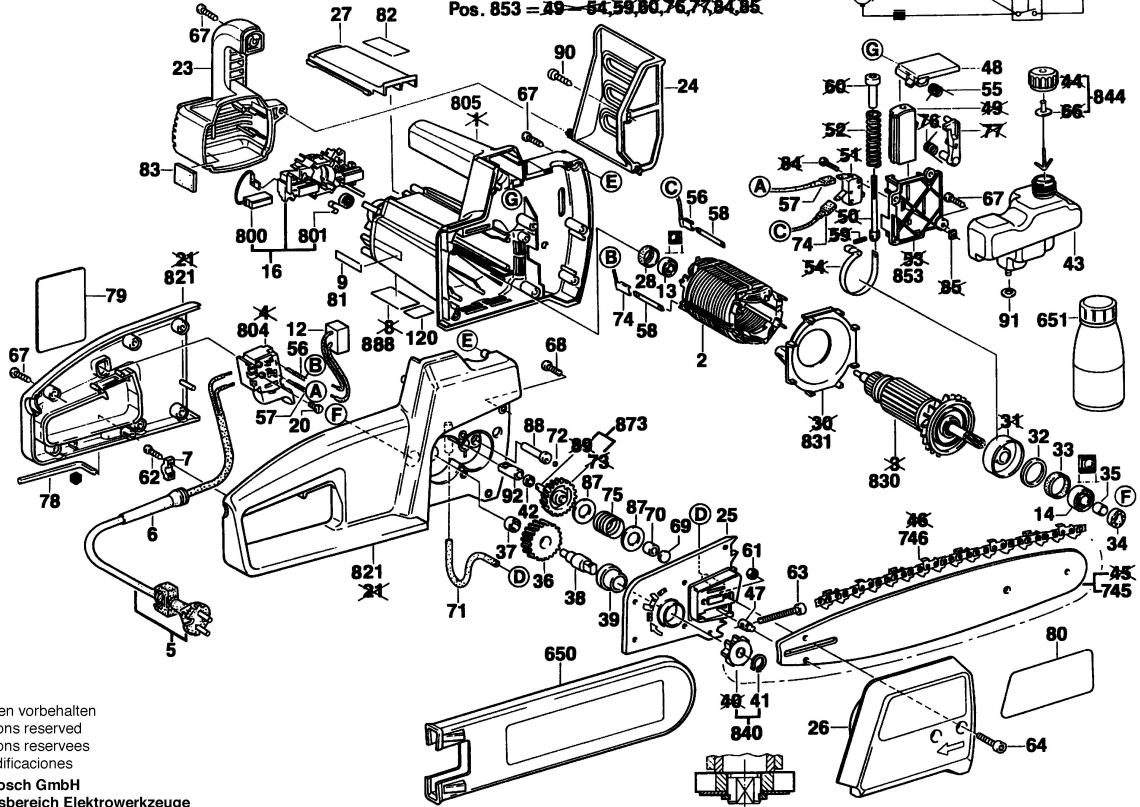

0 603 227 203  
 Stand 98-03  
 Issue 98-10-12

**Fig./Abb. 1**

Pos. 821 = ~~21, 32, 33, 34, 42, 72, 73, 88, 92~~  
 Pos. 830 = ~~3, 13, 14, 31, 35~~  
 Pos. 853 = ~~49, 54, 59, 80, 76, 77, 84, 85~~

Änderungen vorbehalten  
 Modifications reserved  
 Modifications reserves  
 Salvo modificaciones  
**Robert Bosch GmbH**  
 Geschäftsbereich Elektrowerkzeuge  
 70745 Leinfelden-Echterdingen