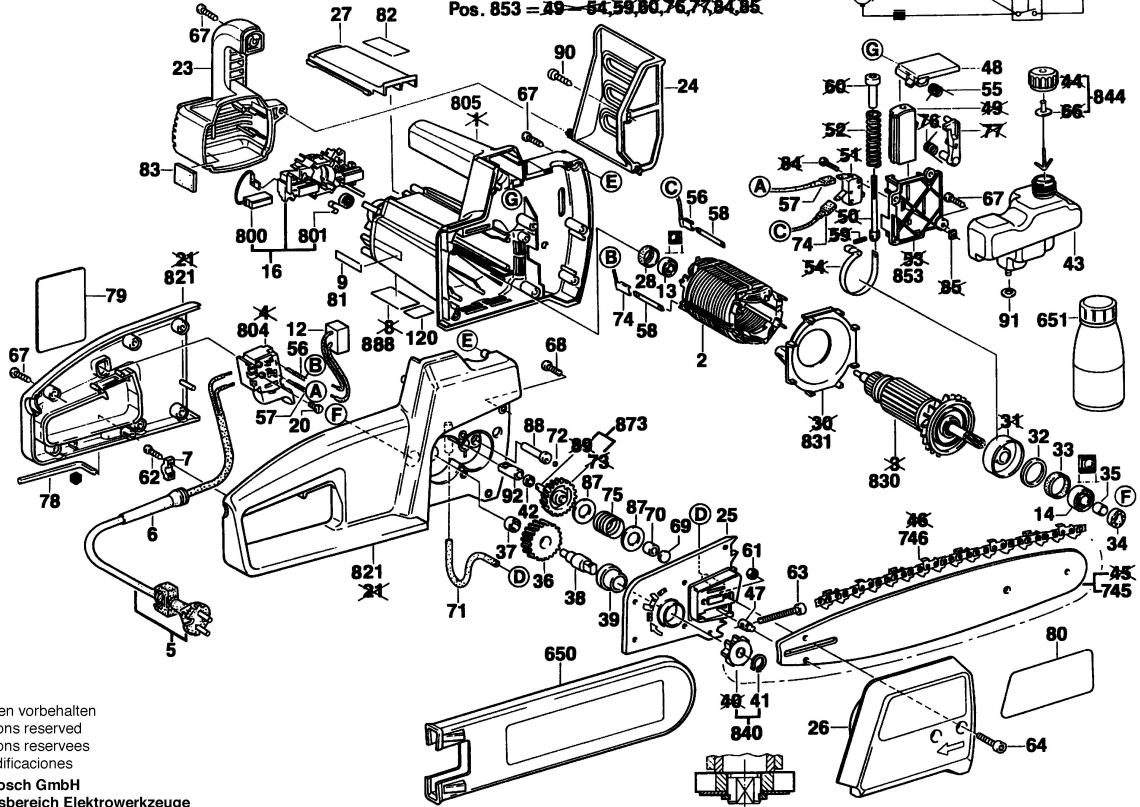

0 603 227 203  
 Stand 1983  
 Issue 98-10-12

**Fig./Abb. 1**

Pos. 821 = ~~21, 32, 33, 34, 42, 72, 73, 88, 92~~  
 Pos. 830 = ~~3, 13, 14, 31, 35~~  
 Pos. 853 = ~~49, 54, 59, 60, 76, 77, 84, 85~~

Änderungen vorbehalten  
 Modifications reserved  
 Modifications reserves  
 Salvo modificaciones  
**Robert Bosch GmbH**  
 Geschäftsbereich Elektrowerkzeuge  
 70745 Leinfelden-Echterdingen