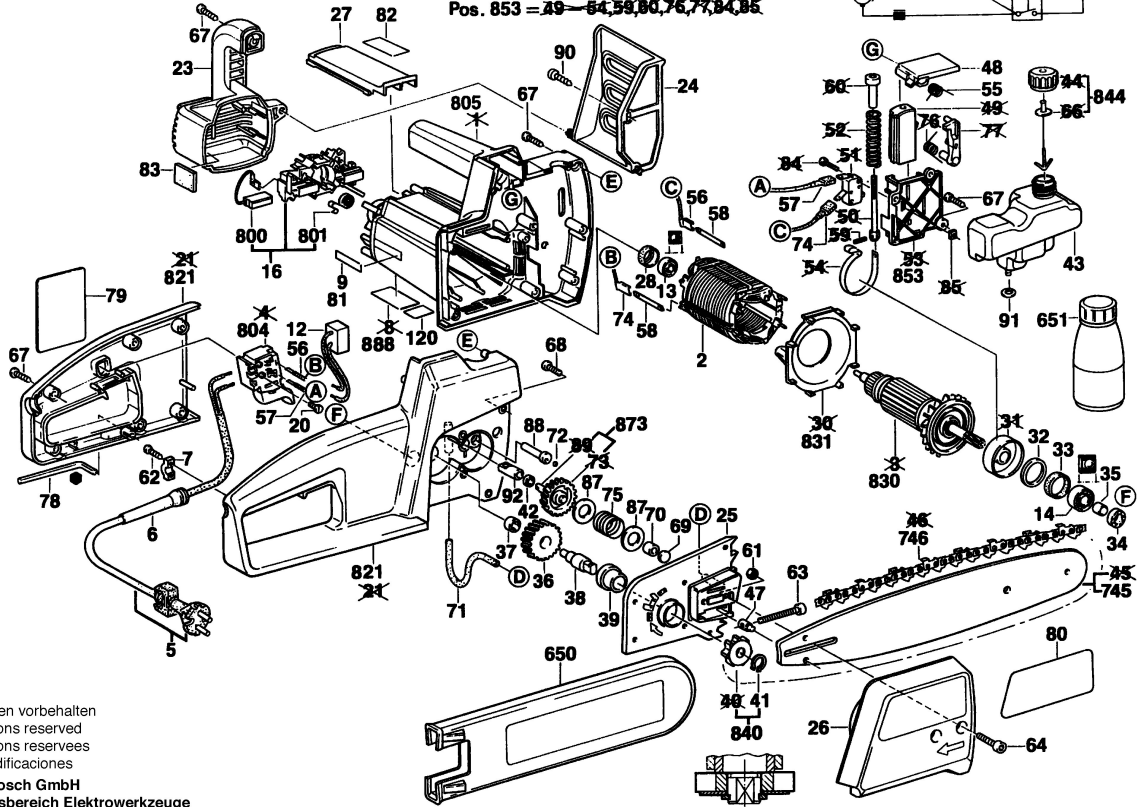

0 603 227 203
Stand 98-03
Issue 98-10-12

Fig./Abb. 1

Pos. 821 = ~~21, 32, 33, 34, 42, 72, 73, 88, 92~~
Pos. 830 = ~~3, 13, 14, 31, 35~~
Pos. 853 = ~~49, 54, 59, 60, 76, 77, 84, 85~~

Änderungen vorbehalten
Modifications reserved
Modifications reserves
Salvo modificaciones
Robert Bosch GmbH
Geschäftsbereich Elektrowerkzeuge
70745 Leinfelden-Echterdingen