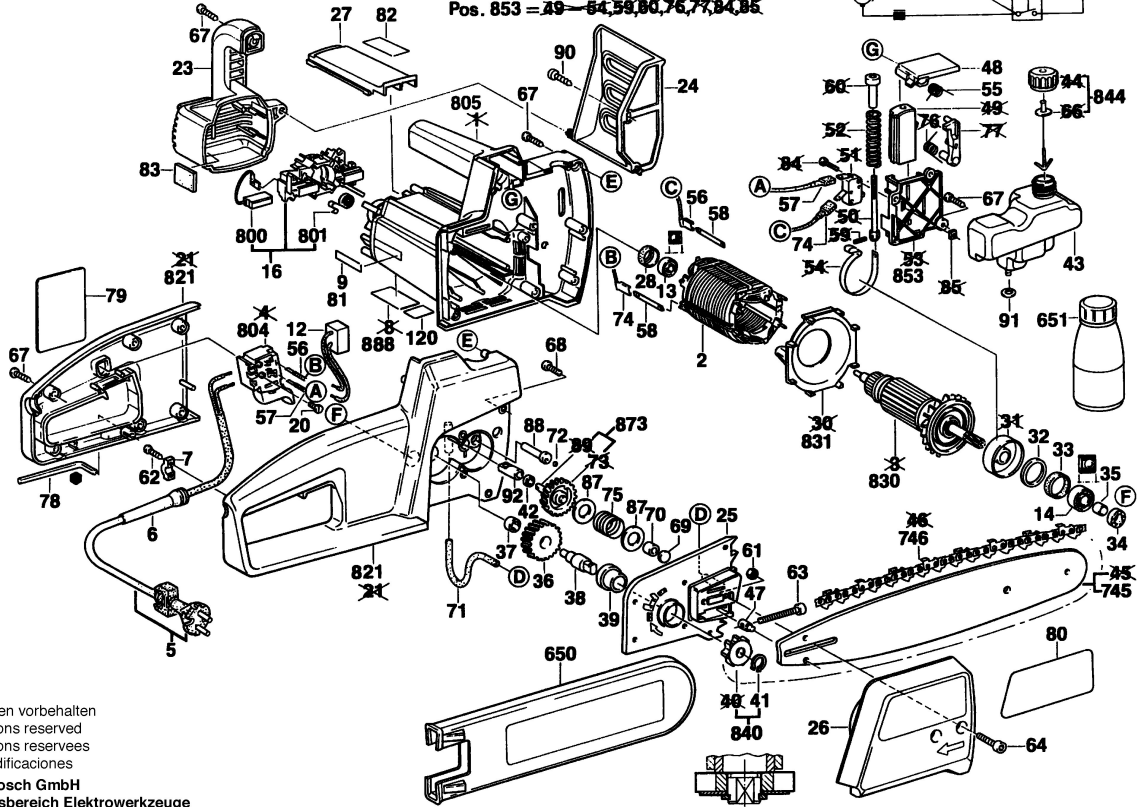

0 603 227 203  
Stand 98-03  
Issue 98-10-12

**Fig./Abb. 1**

Pos. 821 = ~~21, 32, 33, 34, 42, 72, 73, 88, 92~~  
Pos. 830 = ~~3, 13, 14, 31, 35~~  
Pos. 853 = ~~49, 54, 58, 60, 76, 77, 84, 85~~

Änderungen vorbehalten  
Modifications reserved  
Modifications reserves  
Salvo modificaciones  
Robert Bosch GmbH  
Geschäftsbereich Elektrowerkzeuge  
70745 Leinfelden-Echterdingen