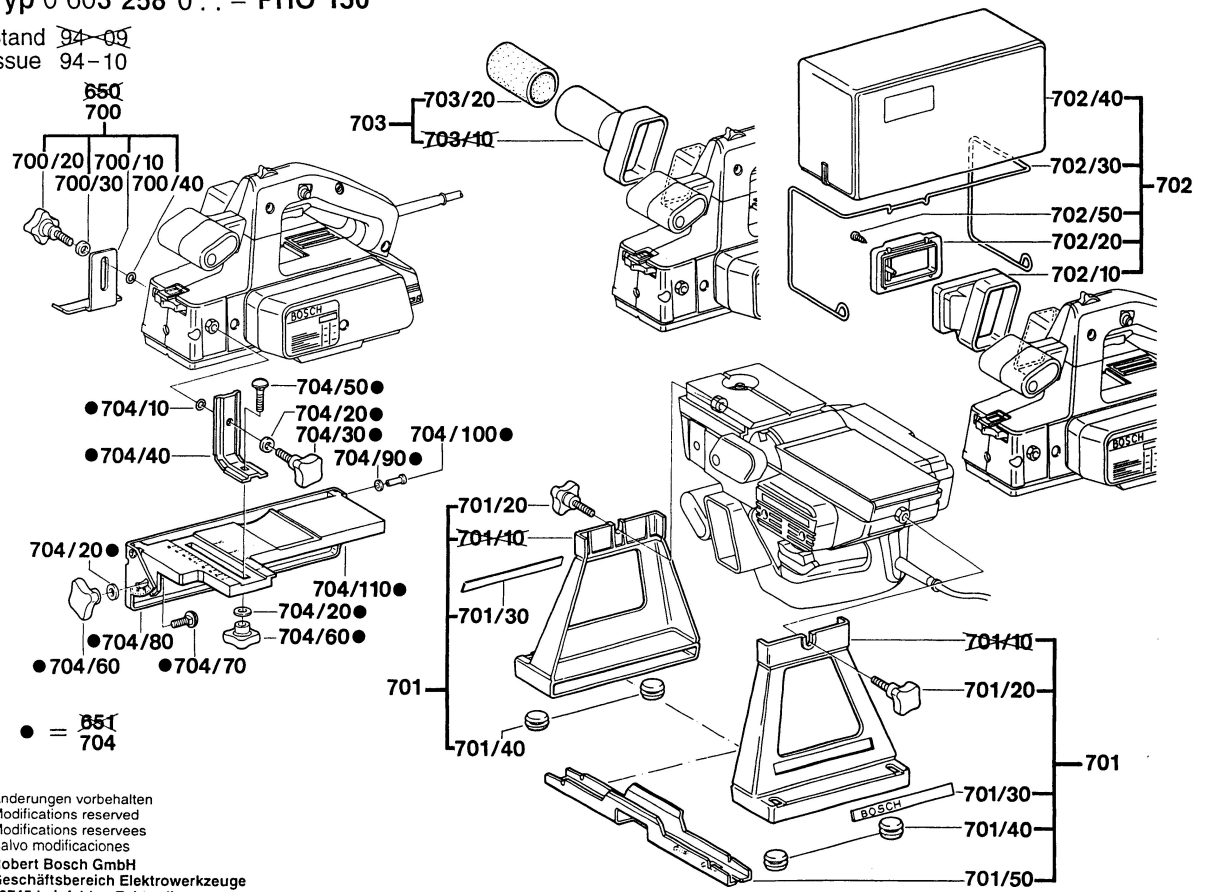

Typ 0 603 258 0.. = PHO 150

Stand ~~94-10~~
Issue 95-01

Änderungen vorbehalten
Modifications reserved
Modifications reserves
Salvo modificaciones
Robert Bosch GmbH
Geschäftsbereich Elektrowerkzeuge
70745 Leinfelden-Echterdingen

Typ 0 603 258 0.. = PHO 150

Stand ~~94-09~~
Issue 94-10

Änderungen vorbehalten
Modifications reserved
Modificaciones reserves
Salvo modificaciones
Robert Bosch GmbH
Geschäftsbereich Elektrowerkzeuge
70745 Leinfelden-Echterdingen