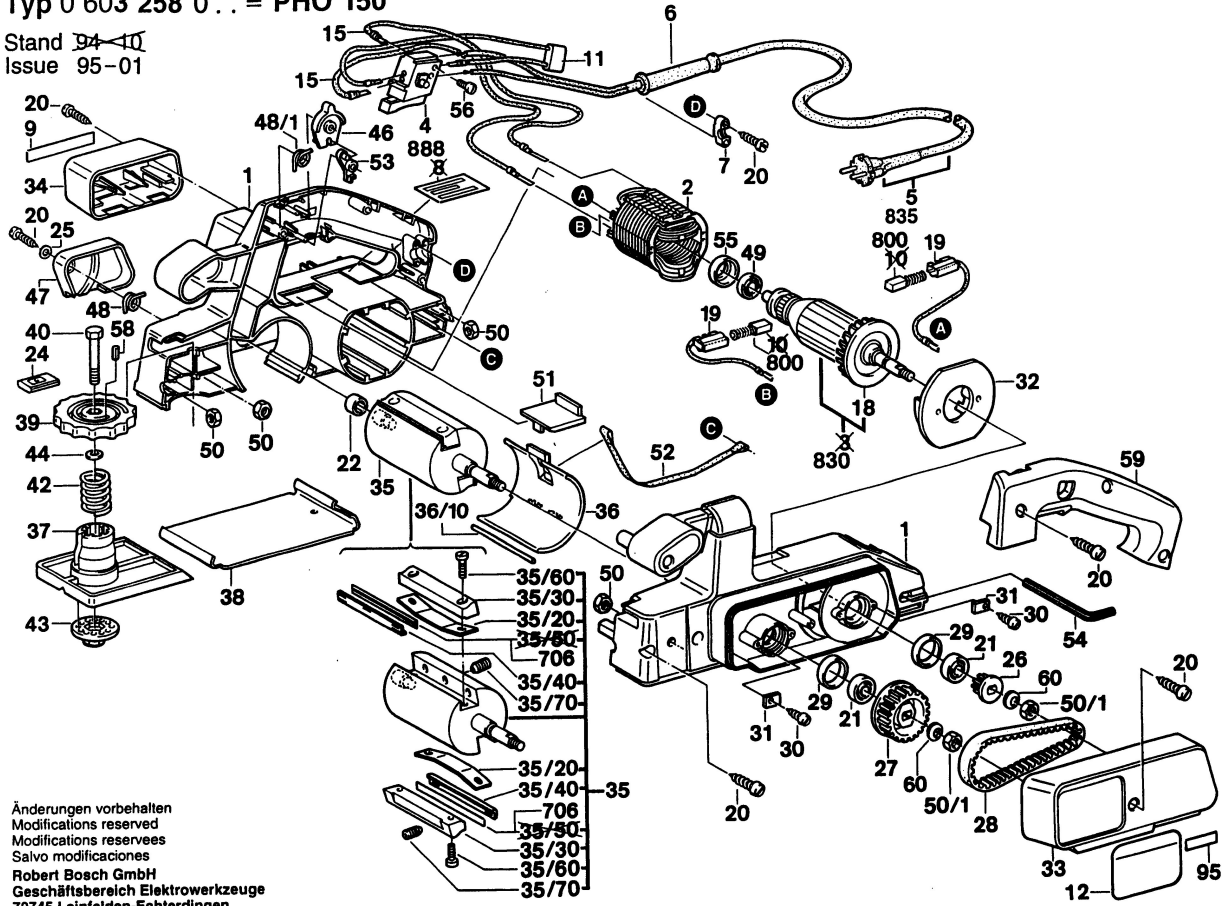

Typ 0 603 258 0.. = PHO 150

Stand ~~94-10~~
Issue 95-01

Änderungen vorbehalten
Modifications reserved
Modifications reserves
Salvo modificaciones
Robert Bosch GmbH
Geschäftsbereich Elektrowerkzeuge
70745 Leinfelden-Echterdingen

Typ 0 603 258 0.. = PHO 150

Stand ~~94-09~~
Issue 94-10

Änderungen vorbehalten
Modifications reserved
Modificaciones reserves
Salvo modificaciones
Robert Bosch GmbH
Geschäftsbereich Elektrowerkzeuge
70745 Leinfelden-Echterdingen