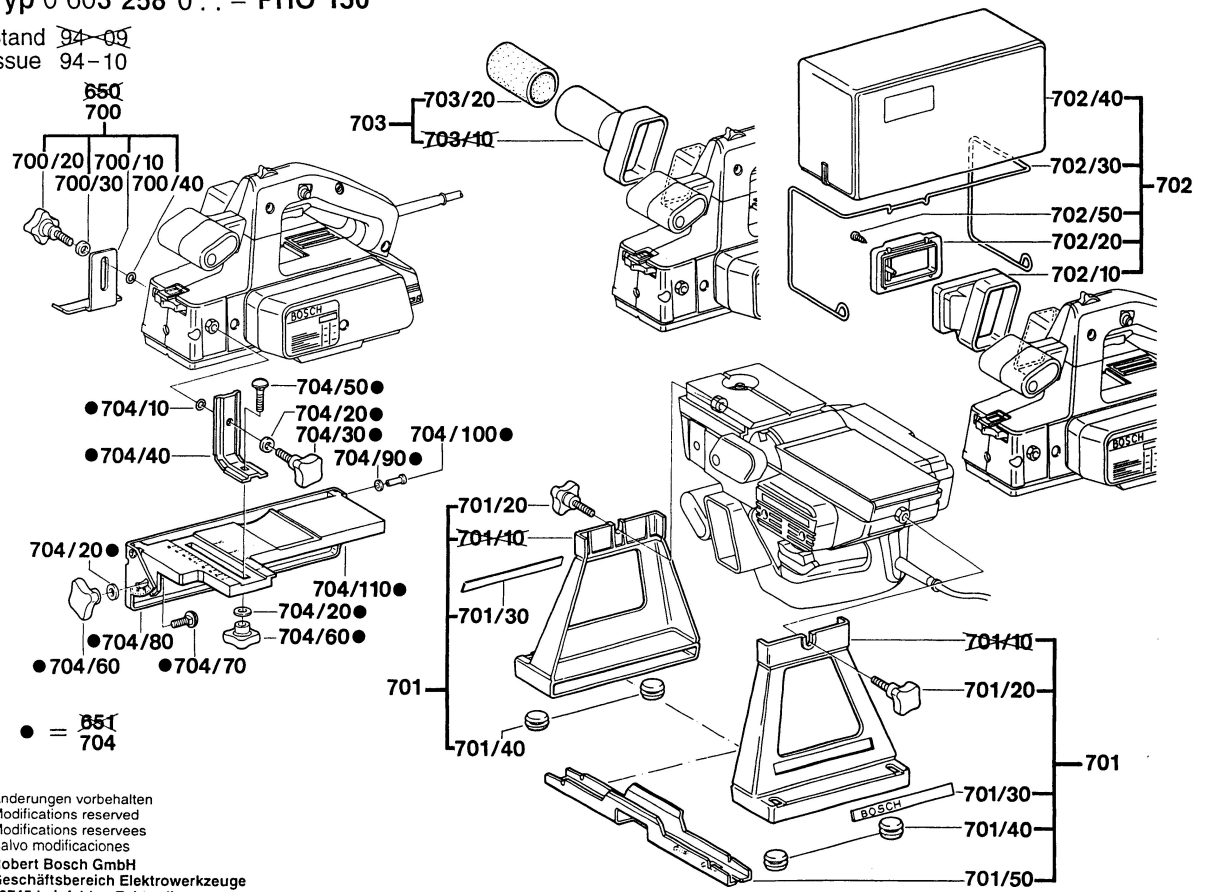

Typ 0 603 258 0.. = PHO 150

Stand ~~94-10~~  
Issue 95-01

Änderungen vorbehalten  
Modifications reserved  
Modifications reserves  
Salvo modificaciones  
Robert Bosch GmbH  
Geschäftsbereich Elektrowerkzeuge  
70745 Leinfelden-Echterdingen

Typ 0 603 258 0.. = PHO 150

Stand ~~94-09~~  
Issue 94-10

Änderungen vorbehalten  
Modifications reserved  
Modificaciones reserves  
Salvo modificaciones  
Robert Bosch GmbH  
Geschäftsbereich Elektrowerkzeuge  
70745 Leinfelden-Echterdingen