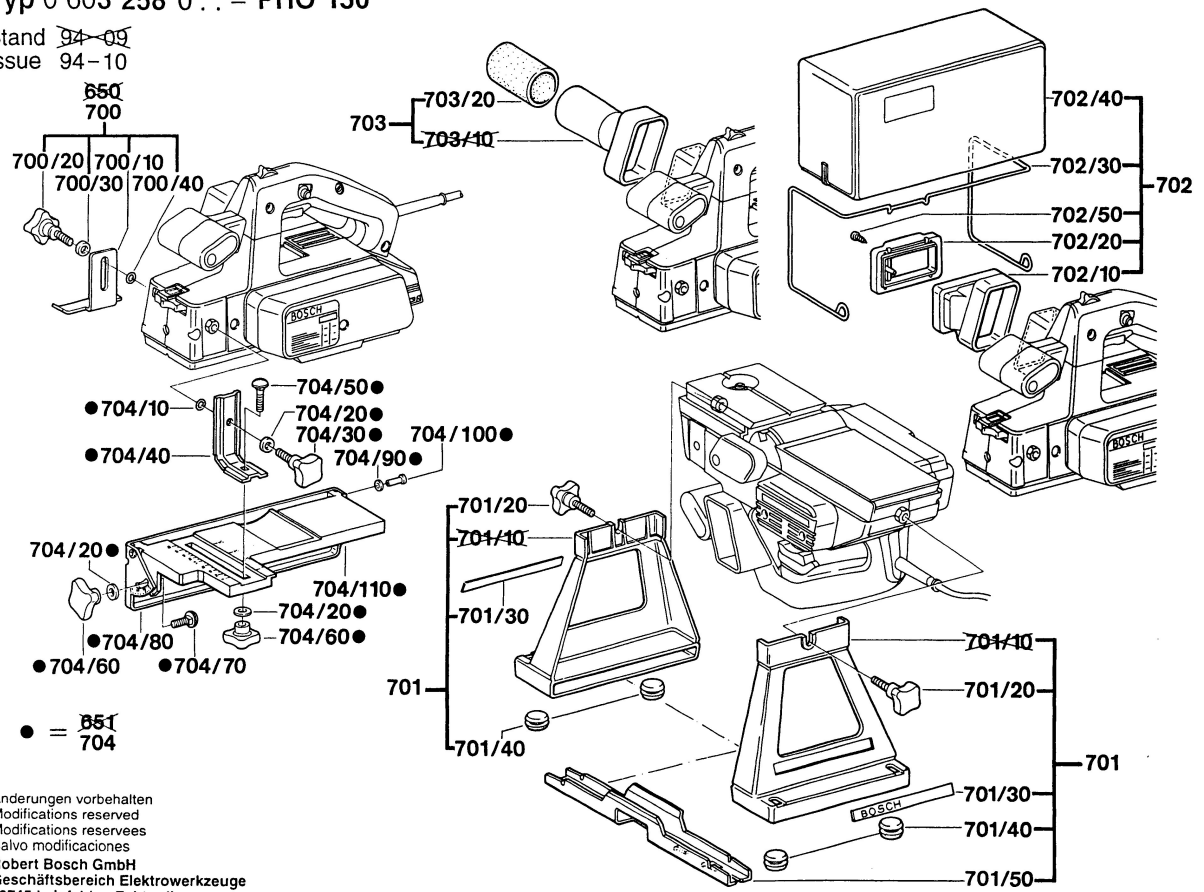

Typ 0 603 258 0.. = PHO 150

Stand 94-10
Issue 95-01

Änderungen vorbehalten
Modifications reserved
Modifications reserves
Salvo modificaciones
Robert Bosch GmbH
Geschäftsbereich Elektrowerkzeuge
70745 Leinfelden-Echterdingen

Typ 0 603 258 0.. = PHO 150

Stand ~~94-09~~
 Issue 94-10

Änderungen vorbehalten
 Modifications reserved
 Modificaciones reserves
 Salvo modificaciones
 Robert Bosch GmbH
 Geschäftsbereich Elektrowerkzeuge
 70745 Leinfelden-Echterdingen