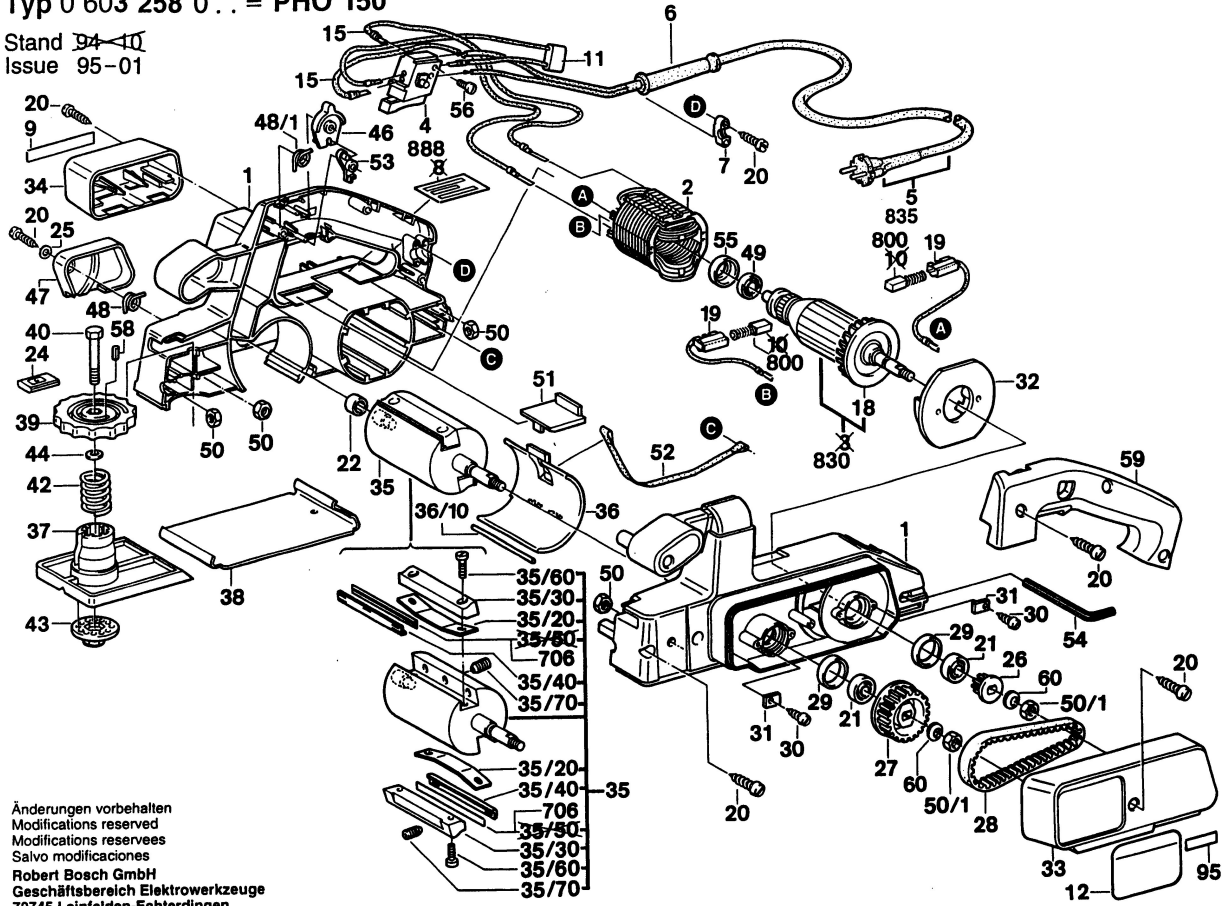

Typ 0 603 258 0.. = PHO 150

Stand 94-10
Issue 95-01

Änderungen vorbehalten
Modifications reserved
Modifications reserves
Salvo modificaciones
Robert Bosch GmbH
Geschäftsbereich Elektrowerkzeuge
70745 Leinfelden-Echterdingen

Typ 0 603 258 0.. = PHO 150

Stand ~~94-09~~
 Issue 94-10

Änderungen vorbehalten
 Modifications reserved
 Modificaciones reserves
 Salvo modificaciones
 Robert Bosch GmbH
 Geschäftsbereich Elektrowerkzeuge
 70745 Leinfelden-Echterdingen