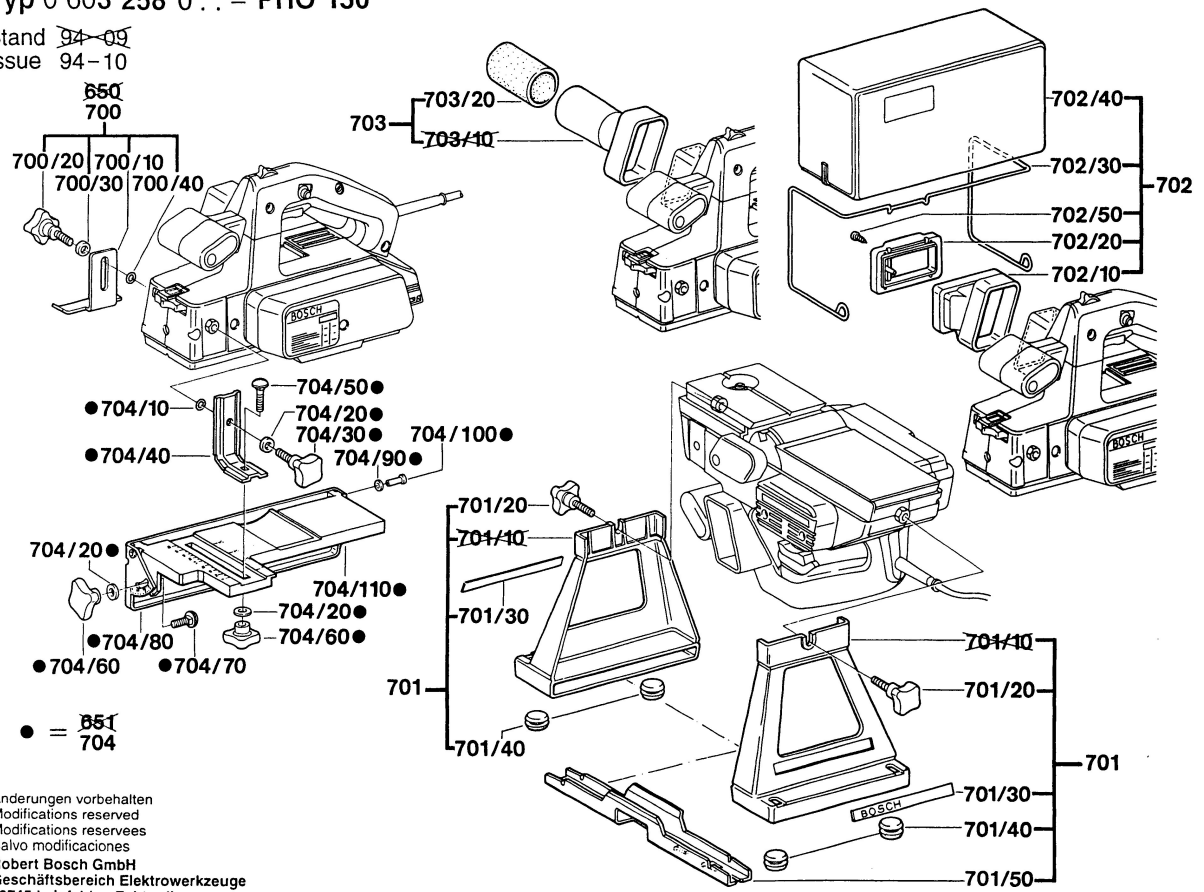

Typ 0 603 258 0.. = PHO 150

Stand ~~94-10~~
Issue 95-01

Änderungen vorbehalten
Modifications reserved
Modifications reserves
Salvo modificaciones
Robert Bosch GmbH
Geschäftsbereich Elektrowerkzeuge
70745 Leinfelden-Echterdingen

Typ 0 603 258 0.. = PHO 150

Stand ~~94-09~~
Issue 94-10

Änderungen vorbehalten
Modifications reserved
Modificaciones reserves
Salvo modificaciones
Robert Bosch GmbH
Geschäftsbereich Elektrowerkzeuge
70745 Leinfelden-Echterdingen