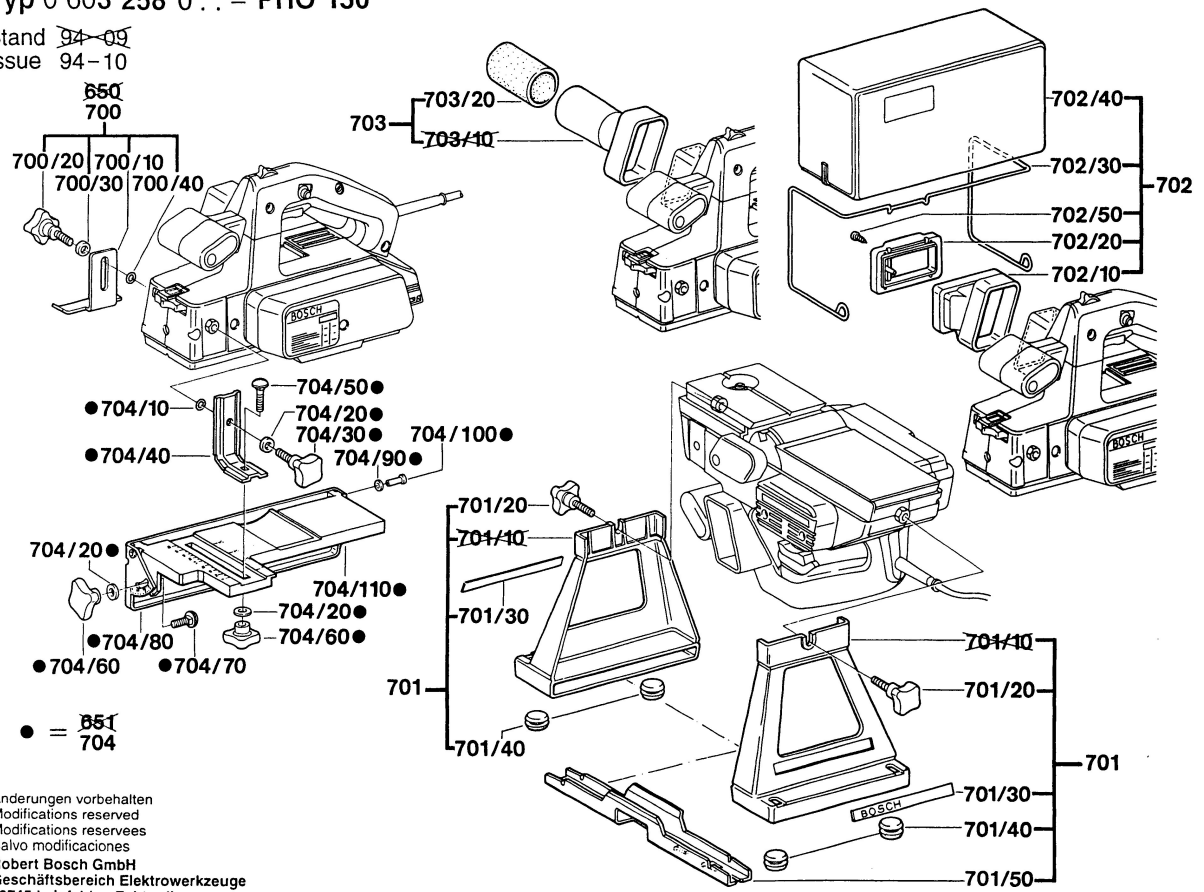

Typ 0 603 258 0.. = PHO 150

Stand 94-10  
Issue 95-01

Änderungen vorbehalten  
Modifications reserved  
Modifications reserves  
Salvo modificaciones  
Robert Bosch GmbH  
Geschäftsbereich Elektrowerkzeuge  
70745 Leinfelden-Echterdingen

Typ 0 603 258 0.. = PHO 150

Stand ~~94-09~~  
 Issue 94-10

Änderungen vorbehalten  
 Modifications reserved  
 Modificaciones reserves  
 Salvo modificaciones  
 Robert Bosch GmbH  
 Geschäftsbereich Elektrowerkzeuge  
 70745 Leinfelden-Echterdingen