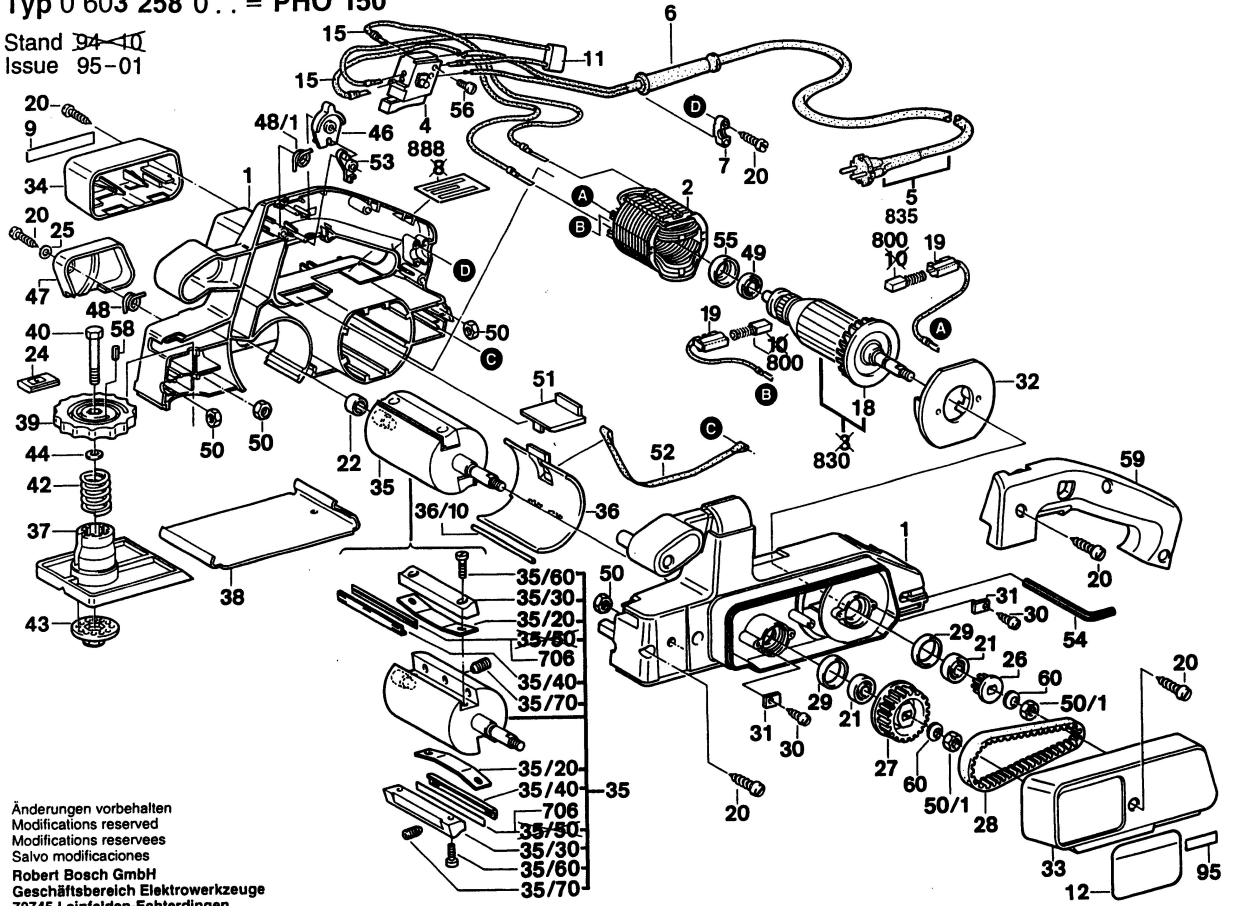

Typ 0 603 258 0.. = PHO 150

Stand 94-10  
Issue 95-01

Änderungen vorbehalten  
Modifications reserved  
Modifications reserves  
Salvo modificaciones  
Robert Bosch GmbH  
Geschäftsbereich Elektrowerkzeuge  
70745 Leinfelden-Echterdingen

Typ 0 603 258 0.. = PHO 150

Stand ~~94-09~~  
 Issue 94-10

Änderungen vorbehalten  
 Modifications reserved  
 Modificaciones reserves  
 Salvo modificaciones  
 Robert Bosch GmbH  
 Geschäftsbereich Elektrowerkzeuge  
 70745 Leinfelden-Echterdingen