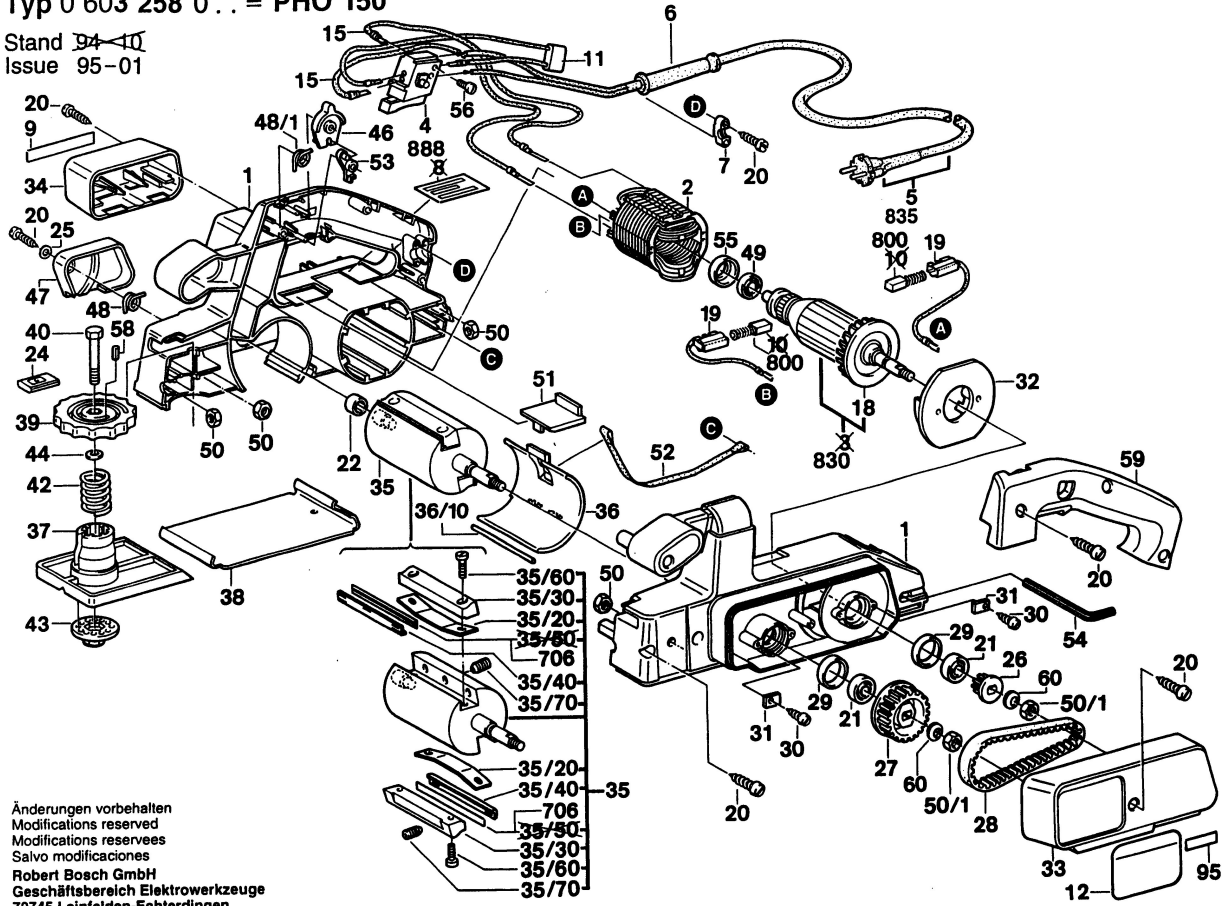

Typ 0 603 258 0.. = PHO 150

Stand ~~94-10~~  
Issue 95-01

Änderungen vorbehalten  
Modifications reserved  
Modifications reserves  
Salvo modificaciones  
Robert Bosch GmbH  
Geschäftsbereich Elektrowerkzeuge  
70745 Leinfelden-Echterdingen

Typ 0 603 258 0.. = PHO 150

Stand ~~94-09~~  
Issue 94-10

Änderungen vorbehalten  
Modifications reserved  
Modificaciones reserves  
Salvo modificaciones  
Robert Bosch GmbH  
Geschäftsbereich Elektrowerkzeuge  
70745 Leinfelden-Echterdingen