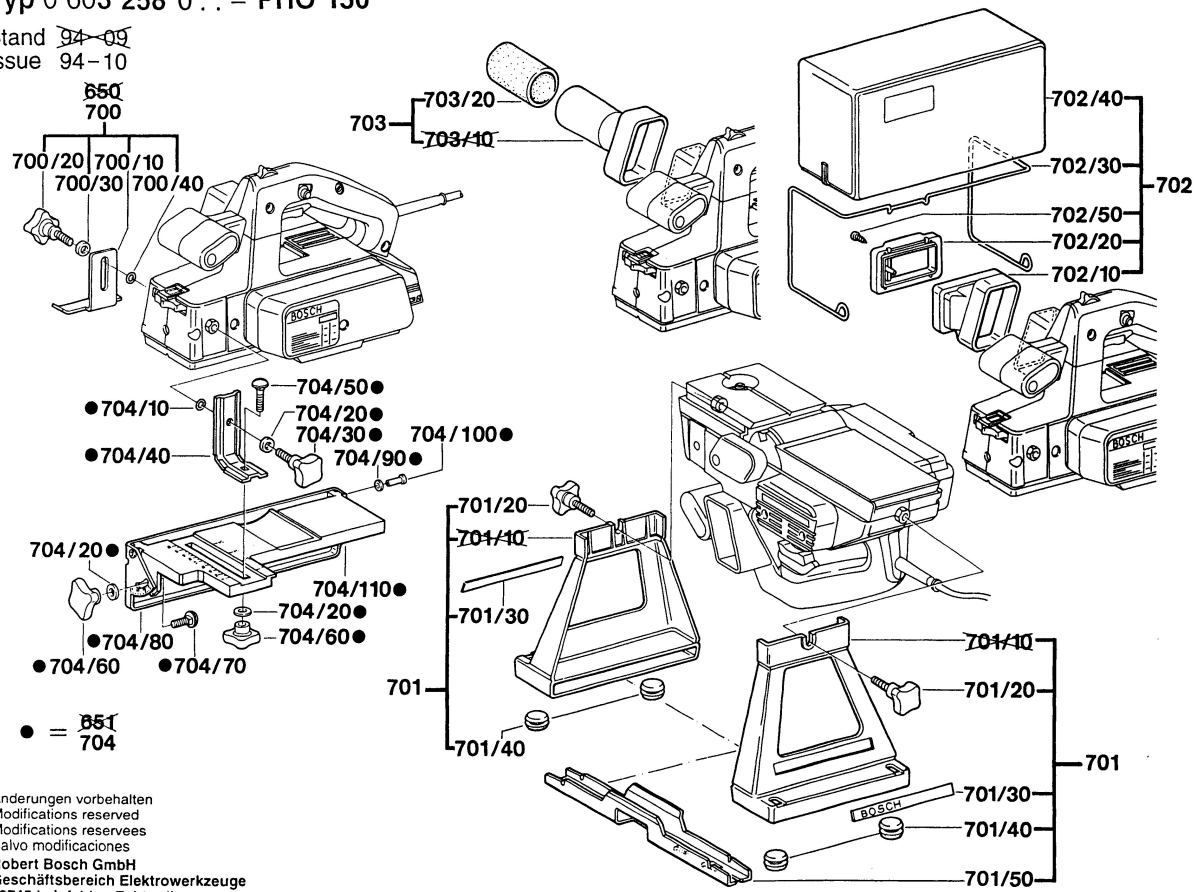

Typ 0 603 258 0.. = PHO 150

Stand ~~94-10~~  
Issue 95-01

Änderungen vorbehalten  
Modifications reserved  
Modifications reserves  
Salvo modificaciones  
Robert Bosch GmbH  
Geschäftsbereich Elektrowerkzeuge  
70745 Leinfelden-Echterdingen

Typ 0 603 258 0.. = PHO 150

Stand ~~94-09~~  
Issue 94-10

Änderungen vorbehalten  
Modifications reserved  
Modificaciones reserves  
Salvo modificaciones  
Robert Bosch GmbH  
Geschäftsbereich Elektrowerkzeuge  
70745 Leinfelden-Echterdingen