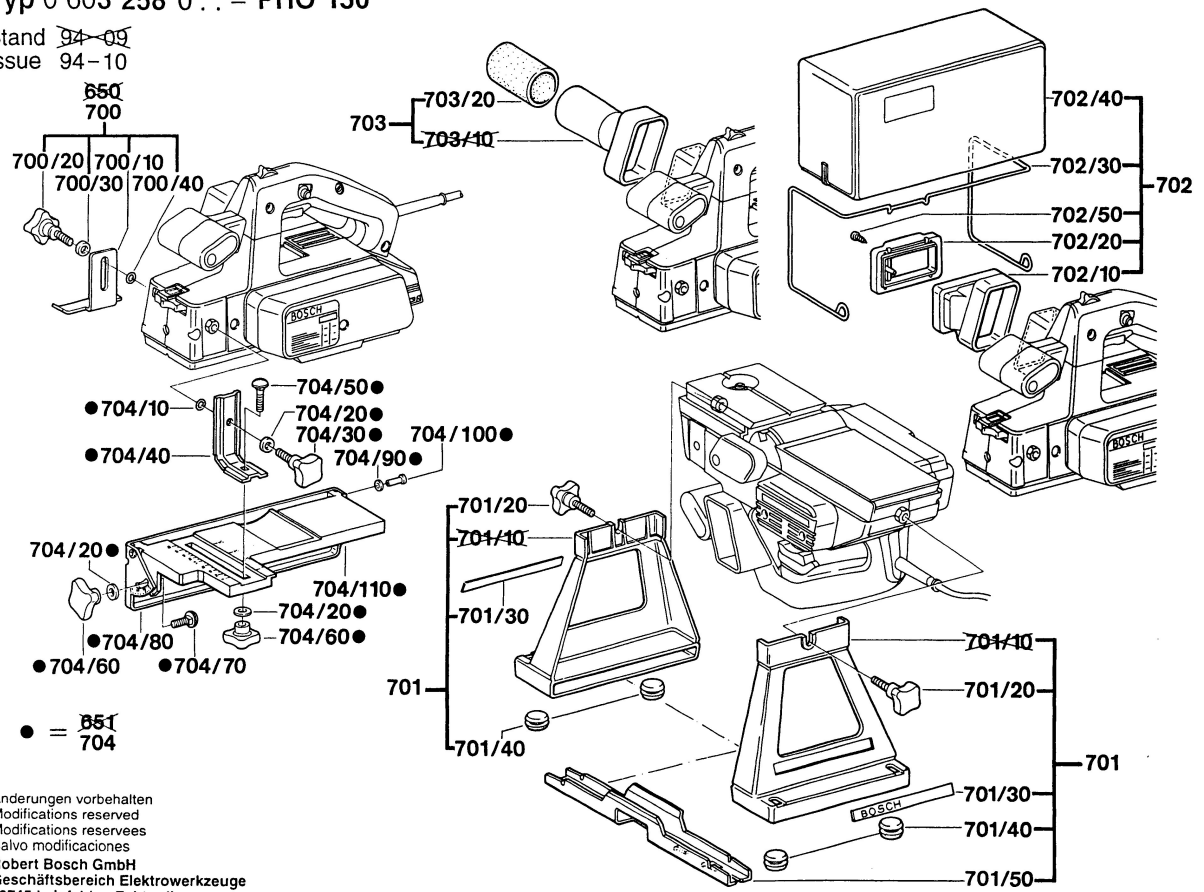

Typ 0 603 258 0.. = PHO 150

Stand ~~94-10~~  
Issue 95-01

Änderungen vorbehalten  
Modifications reserved  
Modifications reserves  
Salvo modificaciones  
Robert Bosch GmbH  
Geschäftsbereich Elektrowerkzeuge  
70745 Leinfelden-Echterdingen

Typ 0 603 258 0.. = PHO 150

Stand ~~94-09~~  
 Issue 94-10

Änderungen vorbehalten  
 Modifications reserved  
 Modificaciones reserves  
 Salvo modificaciones  
 Robert Bosch GmbH  
 Geschäftsbereich Elektrowerkzeuge  
 70745 Leinfelden-Echterdingen