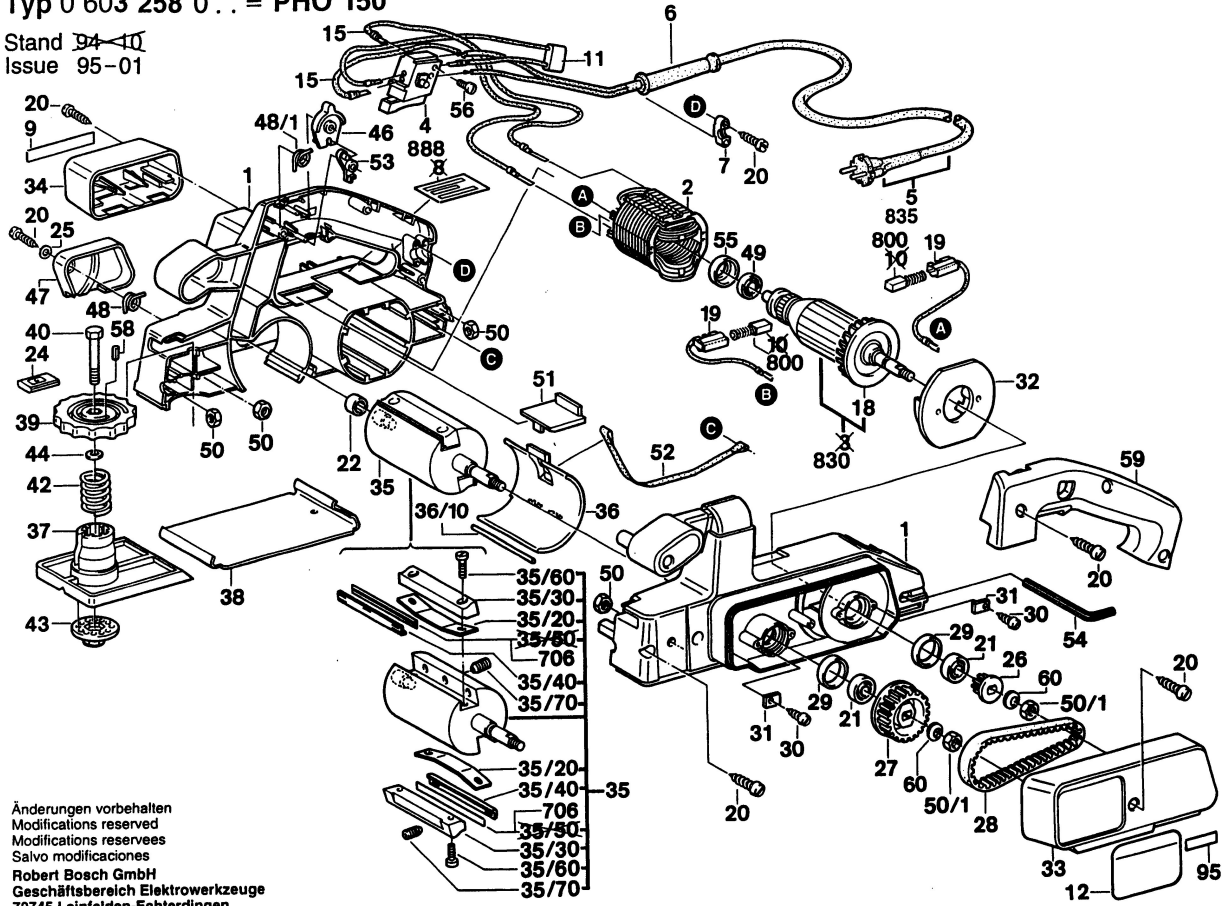

Typ 0 603 258 0.. = PHO 150

Stand ~~94-10~~  
Issue 95-01

Änderungen vorbehalten  
Modifications reserved  
Modifications reserves  
Salvo modificaciones  
Robert Bosch GmbH  
Geschäftsbereich Elektrowerkzeuge  
70745 Leinfelden-Echterdingen

Typ 0 603 258 0.. = PHO 150

Stand ~~94-09~~  
 Issue 94-10

Änderungen vorbehalten  
 Modifications reserved  
 Modificaciones reserves  
 Salvo modificaciones  
 Robert Bosch GmbH  
 Geschäftsbereich Elektrowerkzeuge  
 70745 Leinfelden-Echterdingen