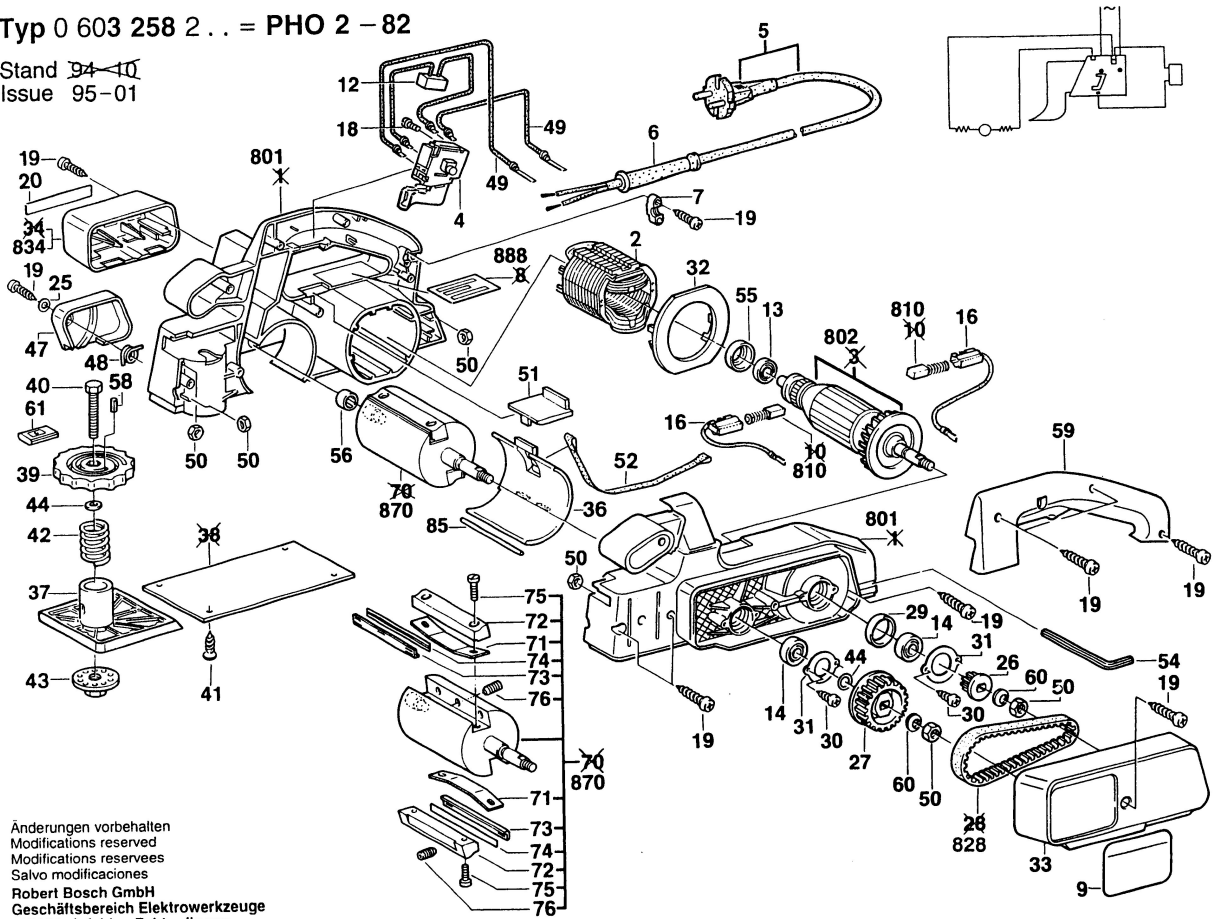

Typ 0 603 258 2.. = PHO 2 - 82

Stand 94-10
Issue 95-01

Änderungen vorbehalten
Modifications reserved
Modifications reserves
Salvo modificaciones
Robert Bosch GmbH
Geschäftsbereich Elektrowerkzeuge
70745 Leinfelden-Echterdingen