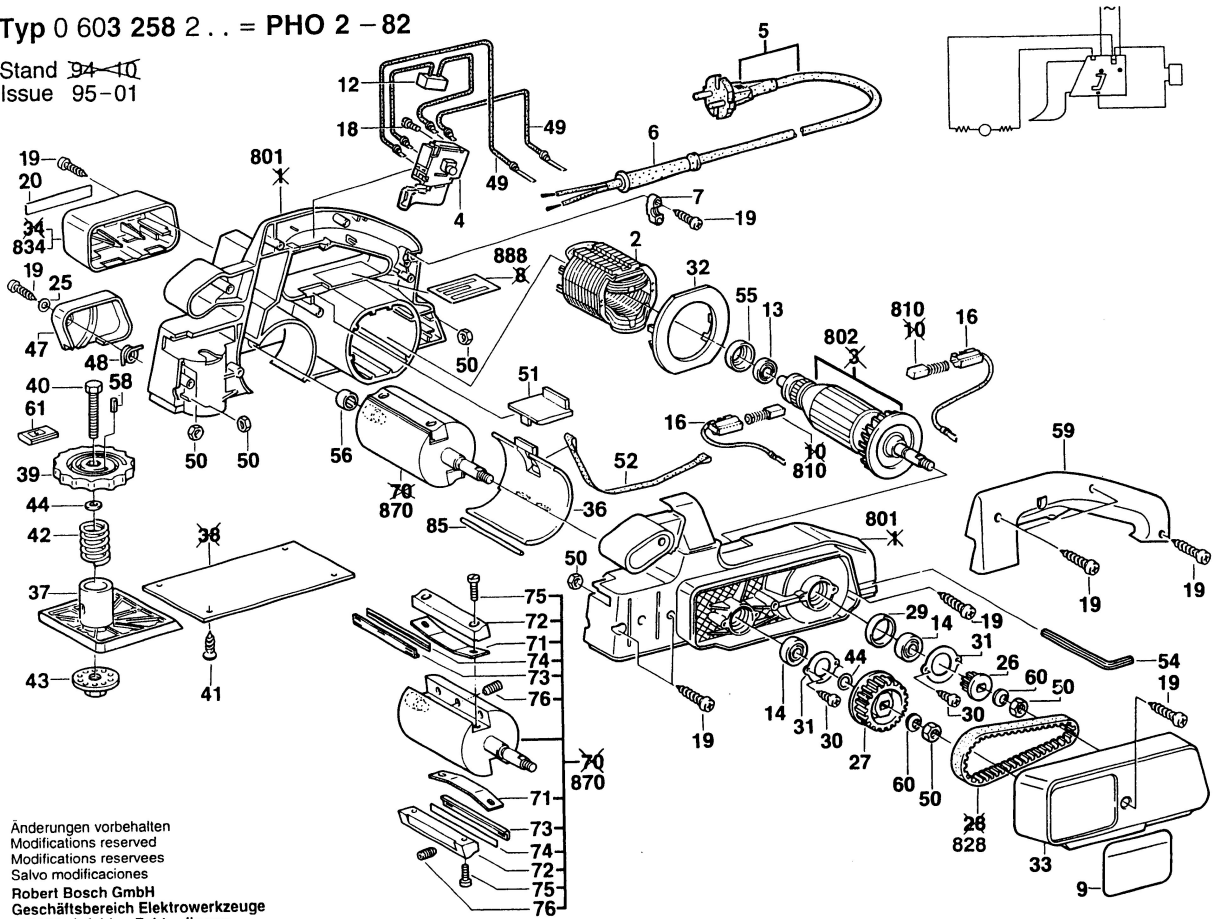

Typ 0 603 258 2.. = PHO 2 - 82

Stand ~~94-10~~
Issue 95-01

Änderungen vorbehalten
Modifications reserved
Modifications reserves
Salvo modificaciones
Robert Bosch GmbH
Geschäftsbereich Elektrowerkzeuge
70745 Leinfelden-Echterdingen