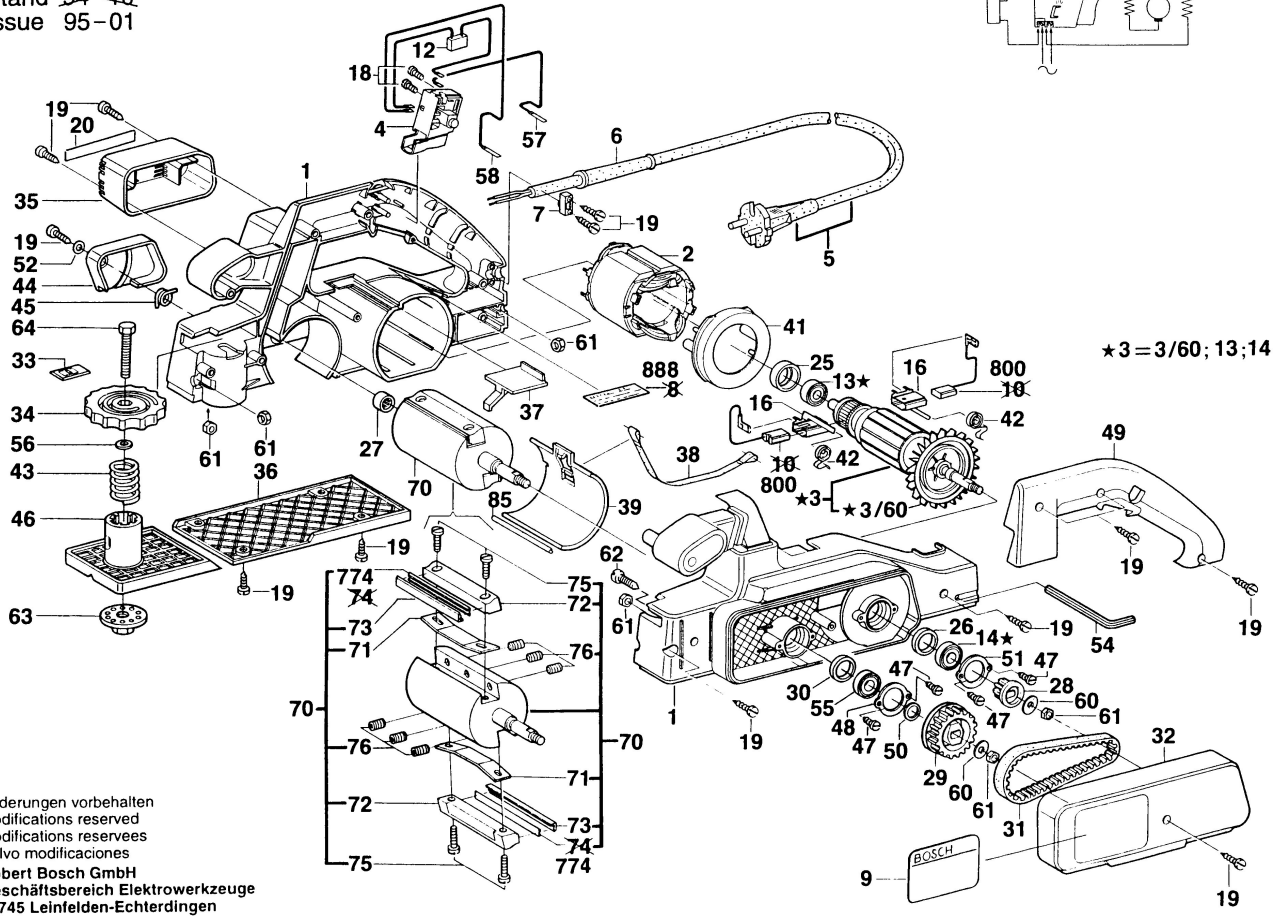

# Typ 0 603 259 0 .. = PHO 300

Stand 94  
Issue 95-01

Änderungen vorbehalten  
Modifications reserved  
Modifications reserves  
Salvo modificaciones  
Robert Bosch GmbH  
Geschäftsbereich Elektrowerkzeuge  
70745 Leinfelden-Echterdingen

# Typ 0 603 259 0 .. = PHO 300

Stand ~~94-10~~  
Issue 95-01

Änderungen vorbehalten  
Modifications reserved  
Modifications reserves  
Salvo modificaciones  
Robert Bosch GmbH  
Geschäftsbereich Elektrowerkzeuge  
70745 Leinfelden-Echterdingen