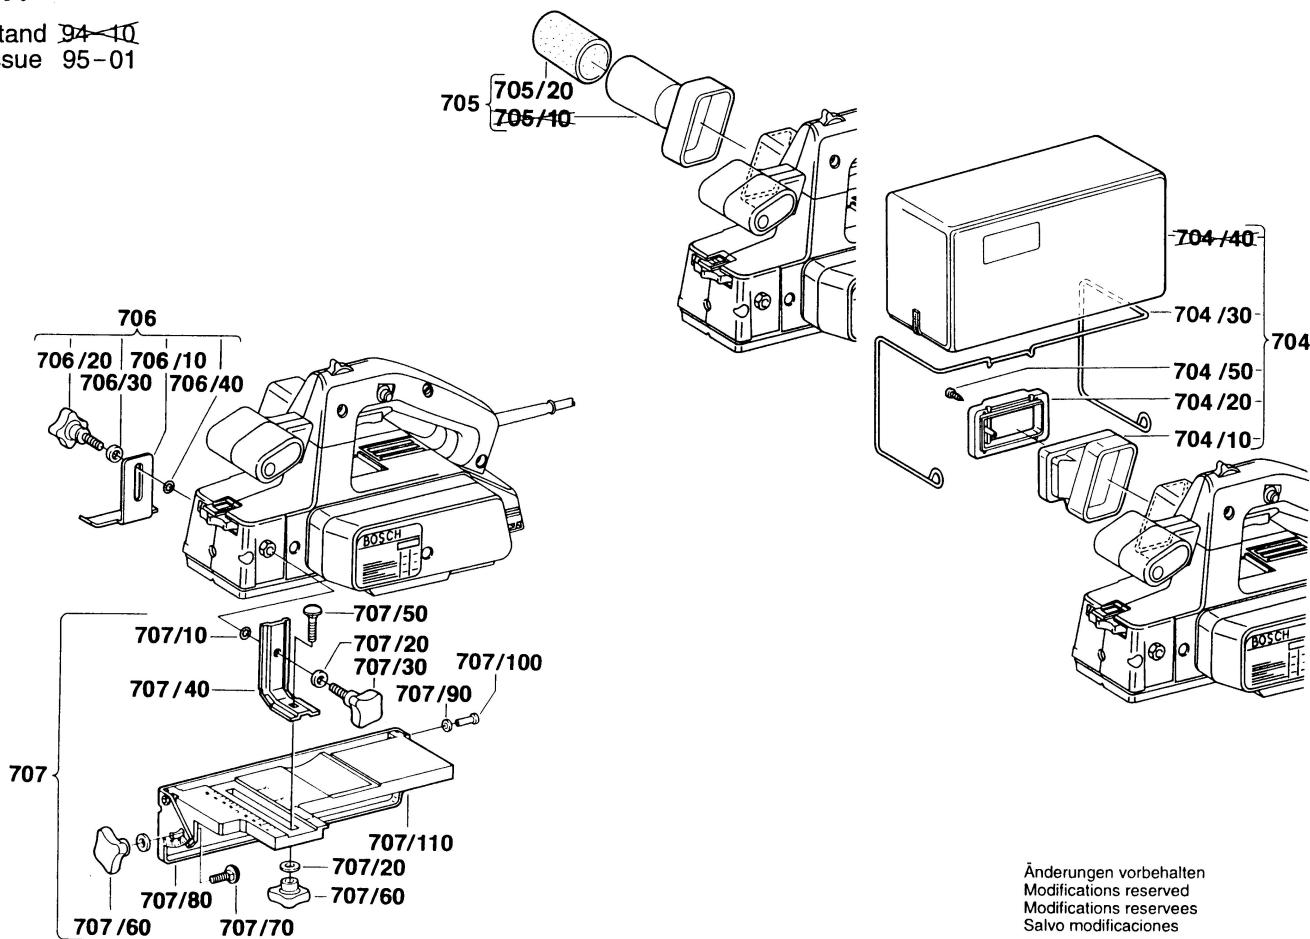

# Typ 0 603 259 0 .. = PHO 300

Stand 94  
Issue 95-01

Änderungen vorbehalten  
Modifications reserved  
Modifications reserves  
Salvo modificaciones  
Robert Bosch GmbH  
Geschäftsbereich Elektrowerkzeuge  
70745 Leinfelden-Echterdingen

# Typ 0 603 259 0 .. = PHO 300

Stand ~~94-10~~  
Issue 95-01

Änderungen vorbehalten  
Modifications reserved  
Modifications reserves  
Salvo modificaciones  
Robert Bosch GmbH  
Geschäftsbereich Elektrowerkzeuge  
70745 Leinfelden-Echterdingen