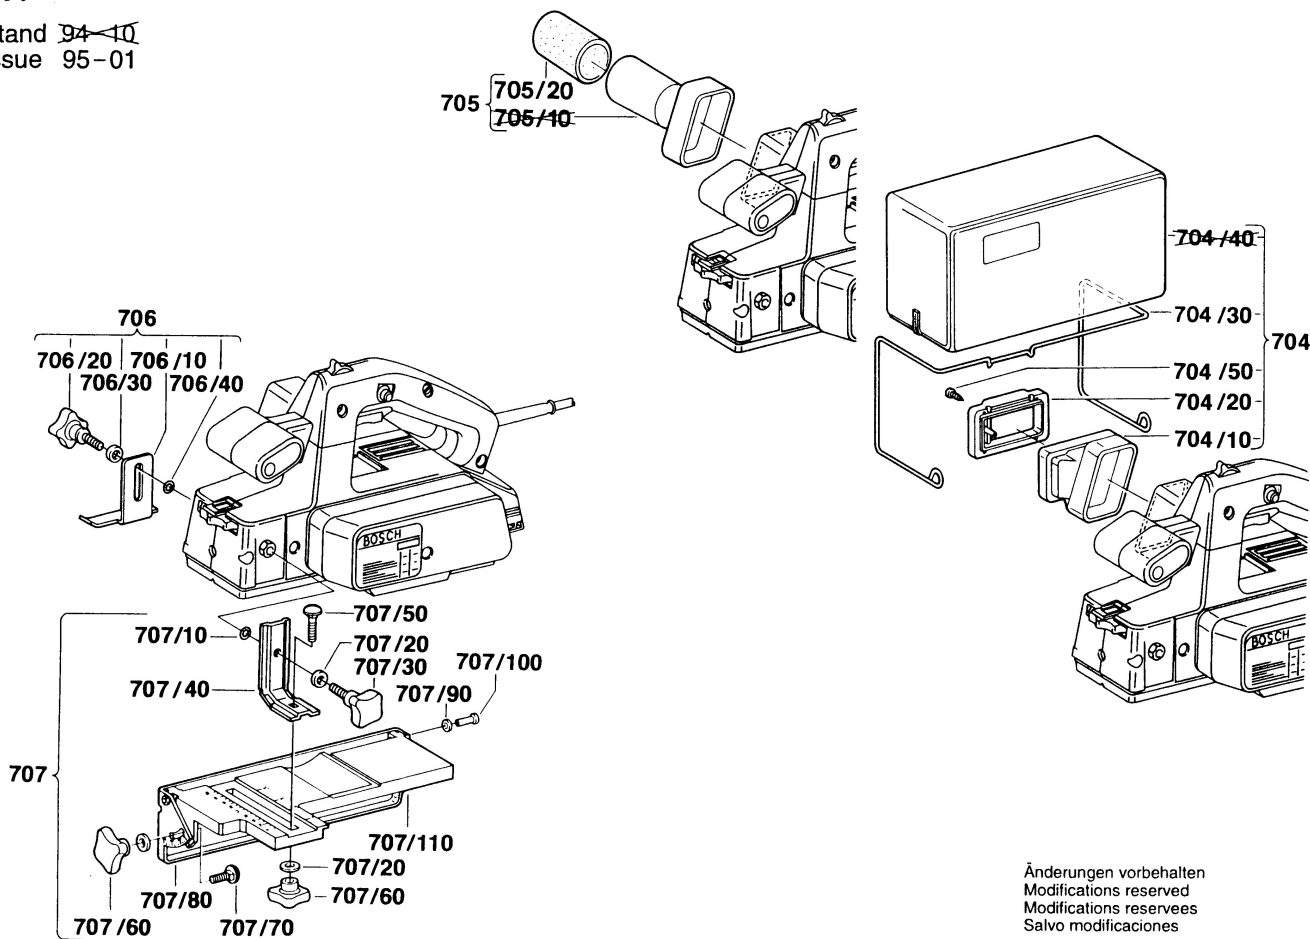

Typ 0 603 259 0 .. = PHO 300

Stand 94
Issue 95-01

Änderungen vorbehalten
Modifications reserved
Modifications reserves
Salvo modificaciones
Robert Bosch GmbH
Geschäftsbereich Elektrowerkzeuge
70745 Leinfelden-Echterdingen

Typ 0 603 259 0 . . = PHO 300

Stand ~~94-10~~
Issue 95-01

Änderungen vorbehalten
Modifications reserved
Modifications reserves
Salvo modificaciones
Robert Bosch GmbH
Geschäftsbereich Elektrowerkzeuge
70745 Leinfelden-Echterdingen