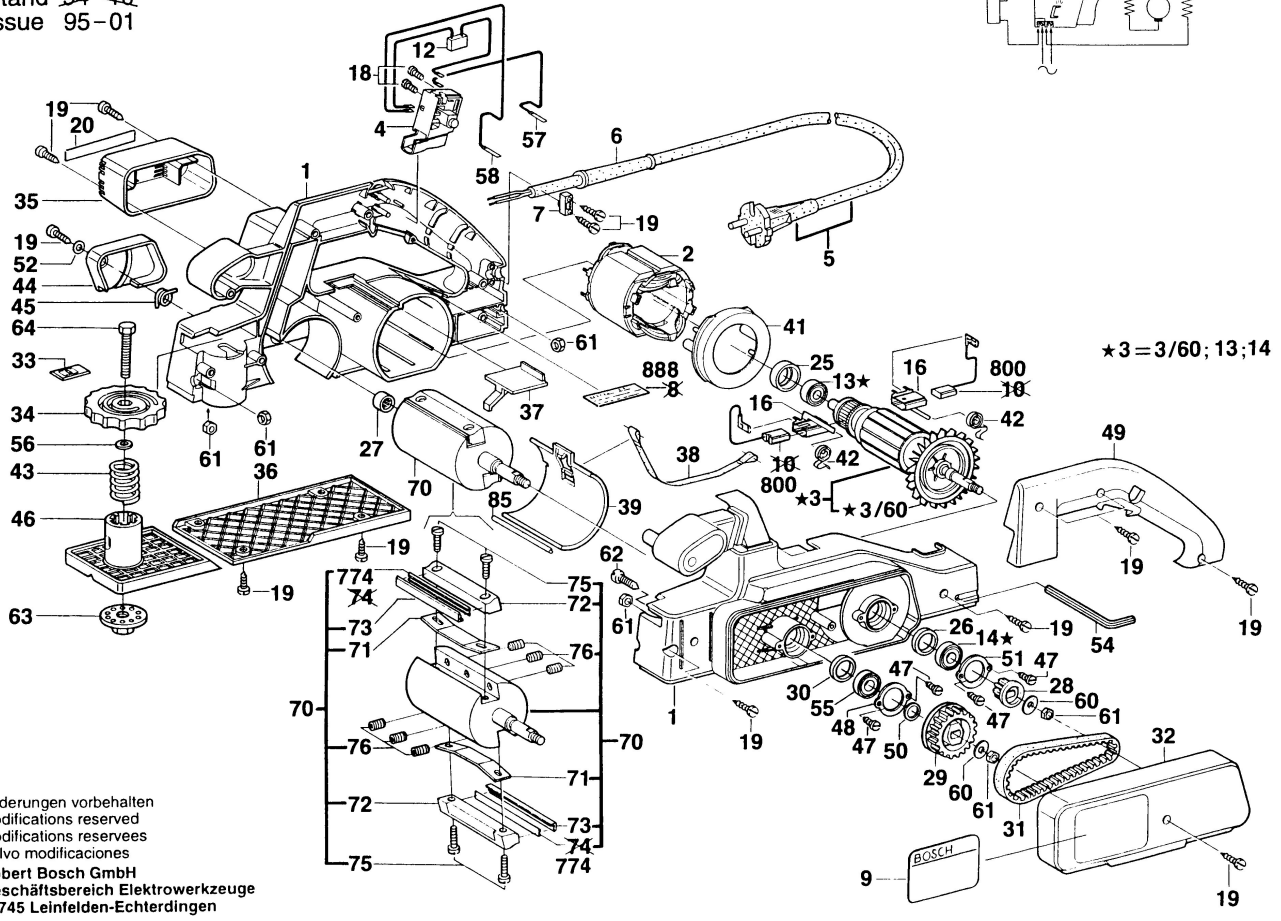

Typ 0 603 259 0 .. = PHO 300

Stand 94
Issue 95-01

Änderungen vorbehalten
Modifications reserved
Modifications reserves
Salvo modificaciones
Robert Bosch GmbH
Geschäftsbereich Elektrowerkzeuge
70745 Leinfelden-Echterdingen

Typ 0 603 259 0 . . = PHO 300

Stand ~~94-10~~
Issue 95-01

Änderungen vorbehalten
Modifications reserved
Modifications reserves
Salvo modificaciones
Robert Bosch GmbH
Geschäftsbereich Elektrowerkzeuge
70745 Leinfelden-Echterdingen