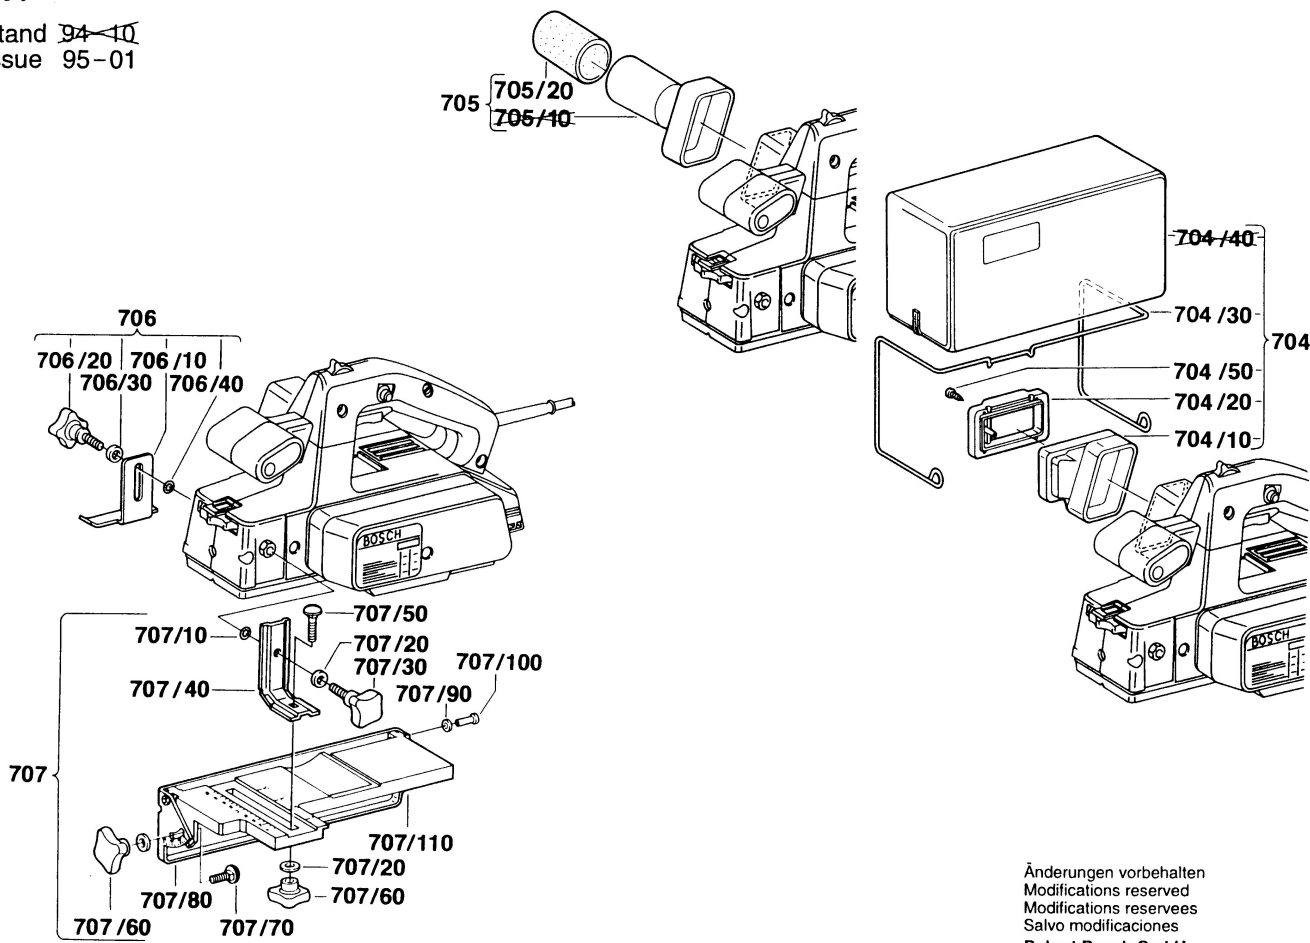

# Typ 0 603 259 0 .. = PHO 300

Stand ~~94-10~~  
Issue 95-01

Änderungen vorbehalten  
Modifications reserved  
Modifications reserves  
Salvo modificaciones  
Robert Bosch GmbH  
Geschäftsbereich Elektrowerkzeuge  
70745 Leinfelden-Echterdingen