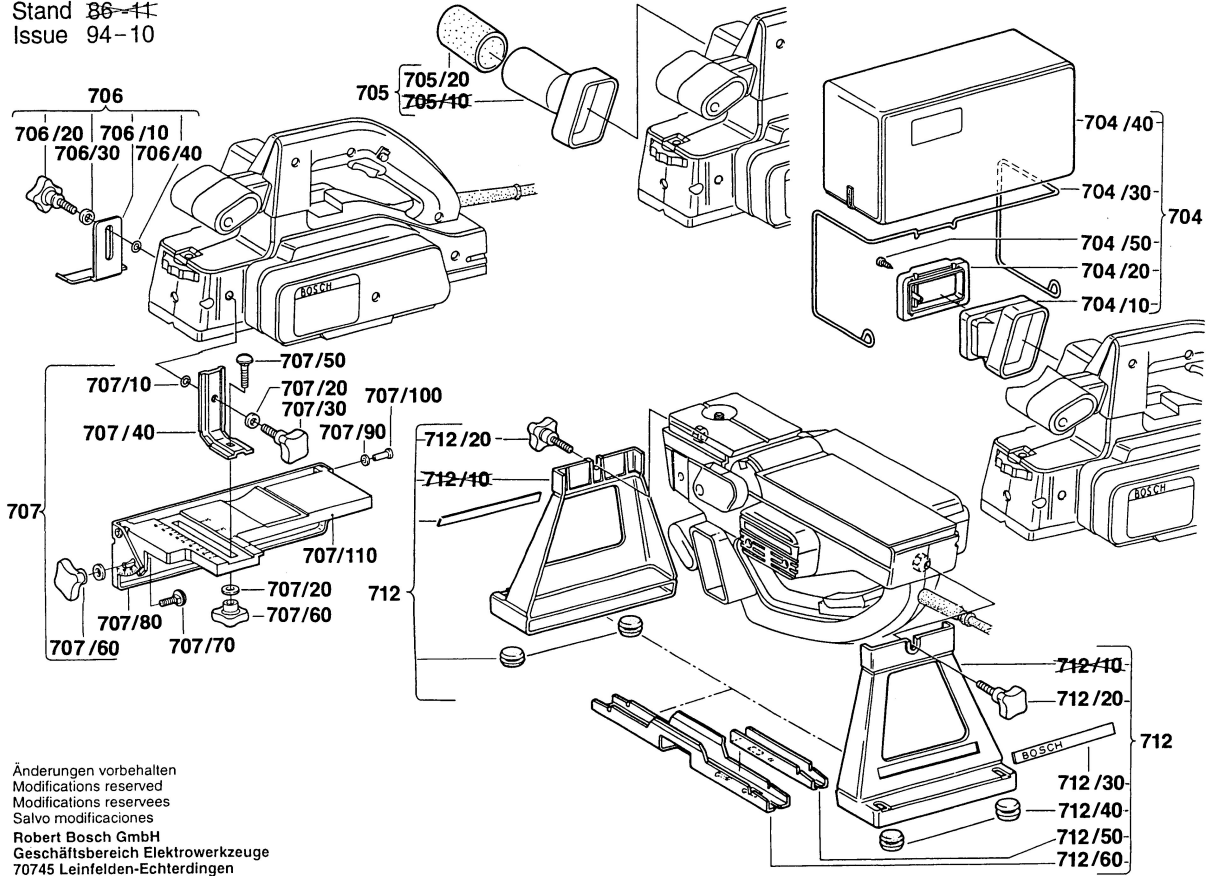

Typ 0 603 259 1.. = PHO 3-82

Stand ~~86-11~~
 Issue 94-10

Änderungen vorbehalten
 Modifications reserved
 Modifications reserves
 Salvo modificaciones
 Robert Bosch GmbH
 Geschäftsbereich Elektrowerkzeuge
 70745 Leinfelden-Echterdingen

Typ 0 603 259 1.. = PHO 3-82

Stand 86-41
Issue 94-10

Änderungen vorbehalten
Modifications reserved
Modifications reserves
Salvo modificaciones
Robert Bosch GmbH
Geschäftsbereich Elektrowerkzeuge
70745 Leinfelden-Echterdingen