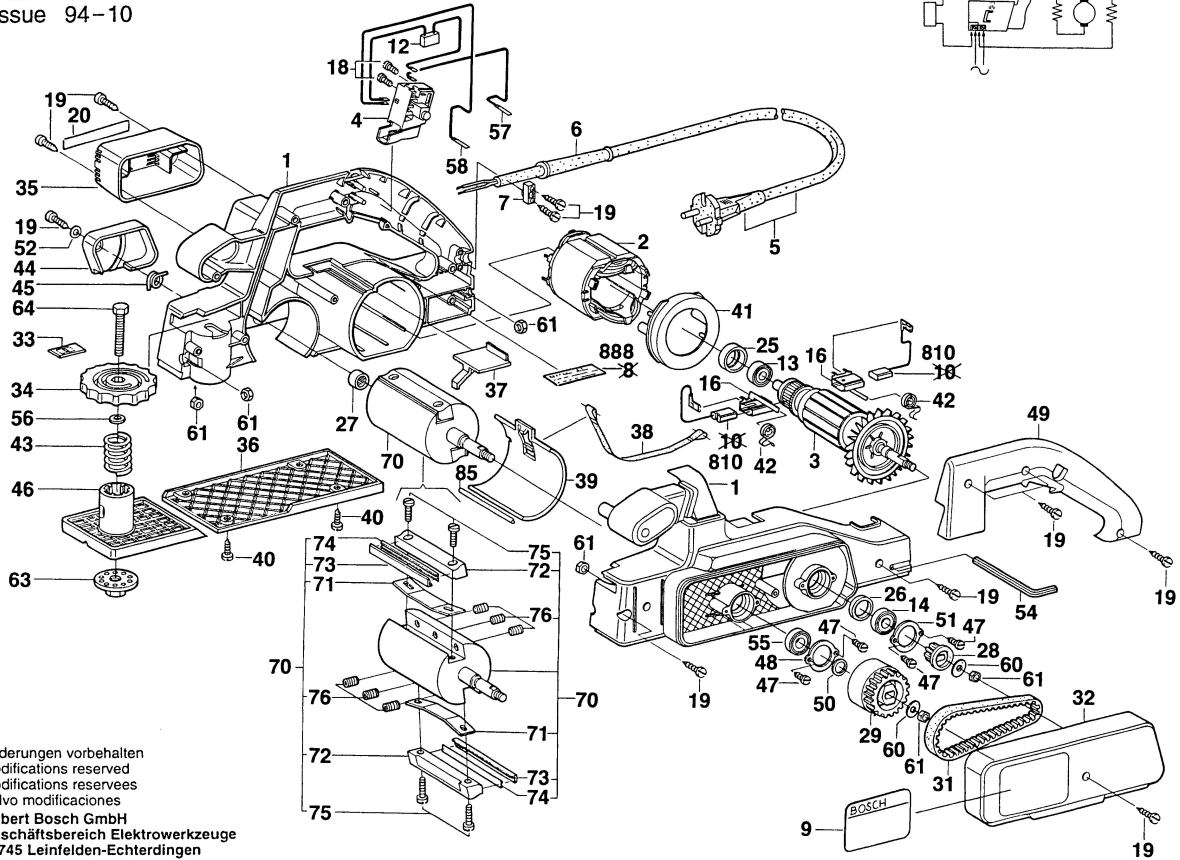

Typ 0 603 259 1.. = PHO 3-82

Stand ~~86-11~~
 Issue 94-10

Änderungen vorbehalten
 Modifications reserved
 Modifications reserves
 Salvo modificaciones
 Robert Bosch GmbH
 Geschäftsbereich Elektrowerkzeuge
 70745 Leinfelden-Echterdingen

Typ 0 603 259 1.. = PHO 3-82

Stand 86-41
Issue 94-10

Änderungen vorbehalten
Modifications reserved
Modifications reserves
Salvo modificaciones
Robert Bosch GmbH
Geschäftsbereich Elektrowerkzeuge
70745 Leinfelden-Echterdingen