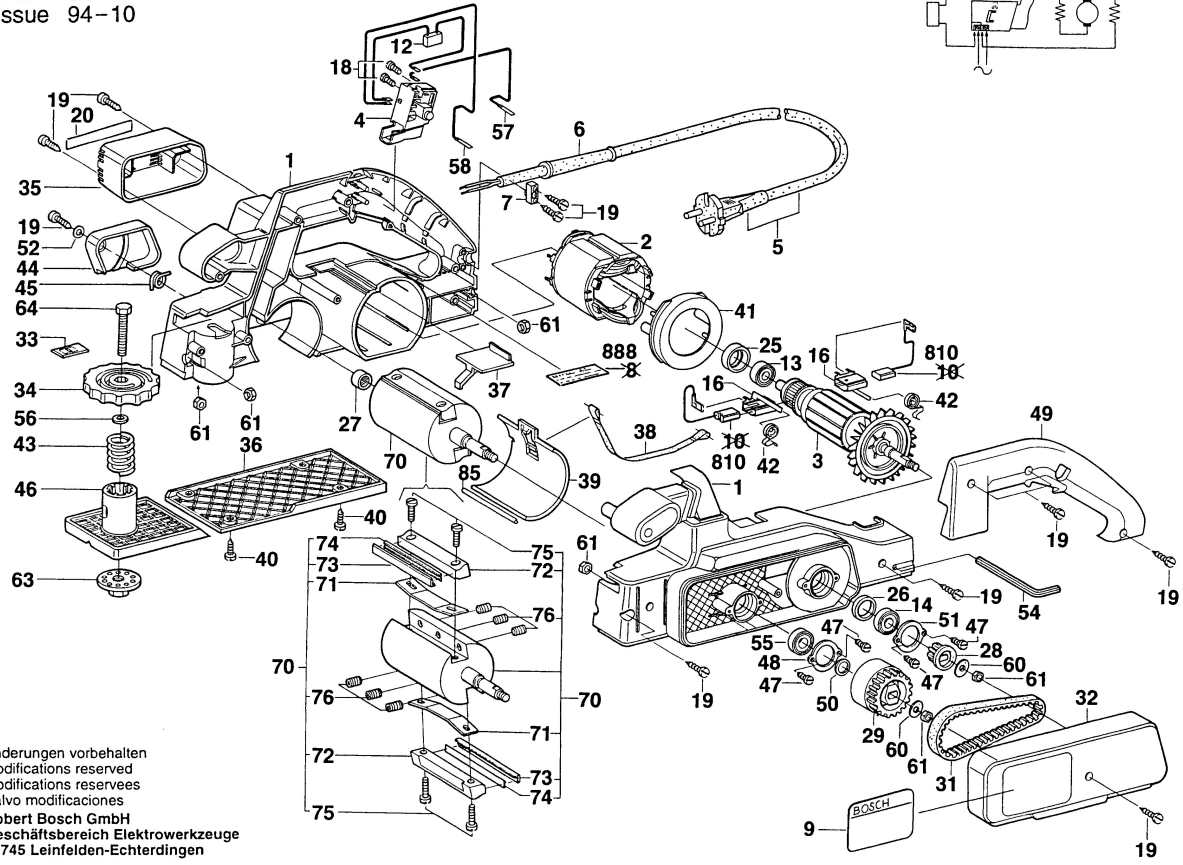

Typ 0 603 259 1.. = PHO 3-82

Stand ~~86-11~~
 Issue 94-10

Änderungen vorbehalten
 Modifications reserved
 Modifications reserves
 Salvo modificaciones
 Robert Bosch GmbH
 Geschäftsbereich Elektrowerkzeuge
 70745 Leinfelden-Echterdingen

Typ 0 603 259 1.. = PHO 3-82

Stand 86-41
Issue 94-10